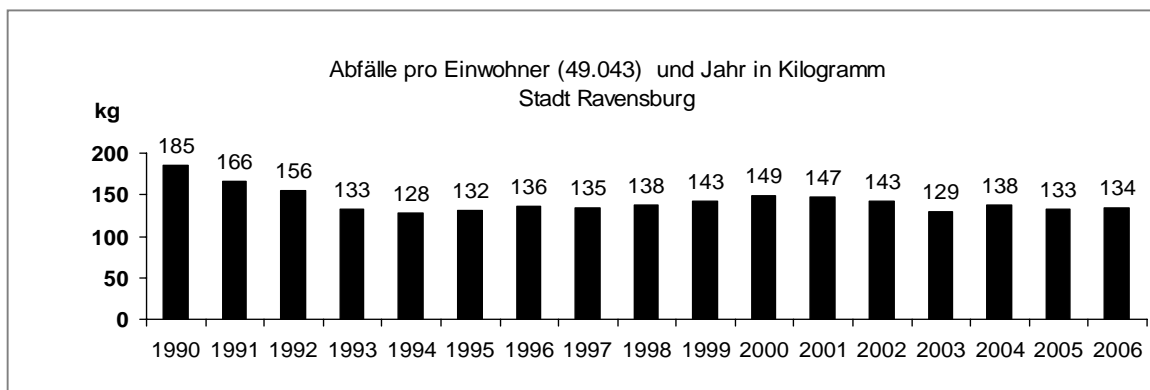

2. Abfälle

	2006	2005	Vergleich in %	2004
Hausmüll	5.776,22	5.746,96	0,5%	5.690,80
Sperrmüll ***				
Sperrmüll-Abfuhr	260,48	281,76		271,03
Selbstanlieferung bei Fa. Bausch	<u>578,63</u>	<u>517,83</u>		<u>736,49</u>
Summe	839,11	799,59	4,9%	1007,52
Abfälle gesamt:	6.615,33	6.546,55	1,1%	6.698,32