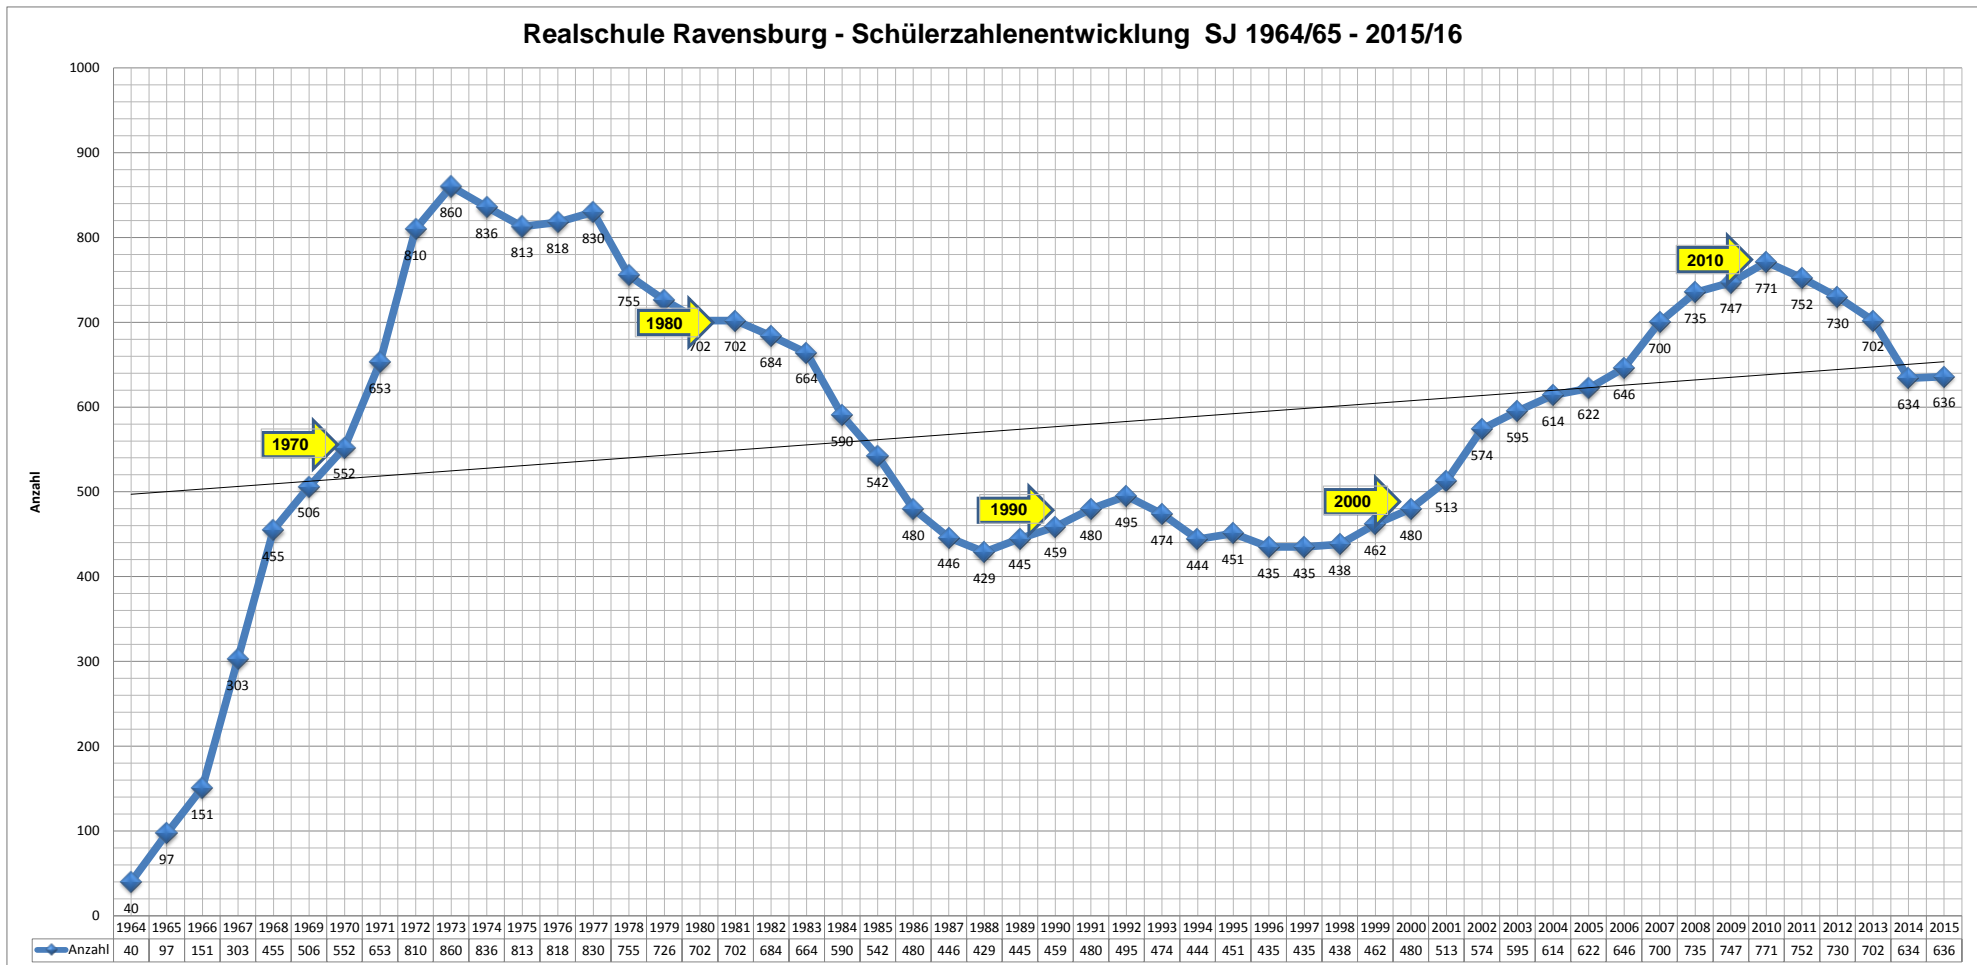

Entwicklung der Schülerzahlen SJ 1964/65 bis SJ 2015/16

- Realschule Ravensburg -

© 2015 Amt für Schule, Jugend und Sport, Stadt Ravensburg