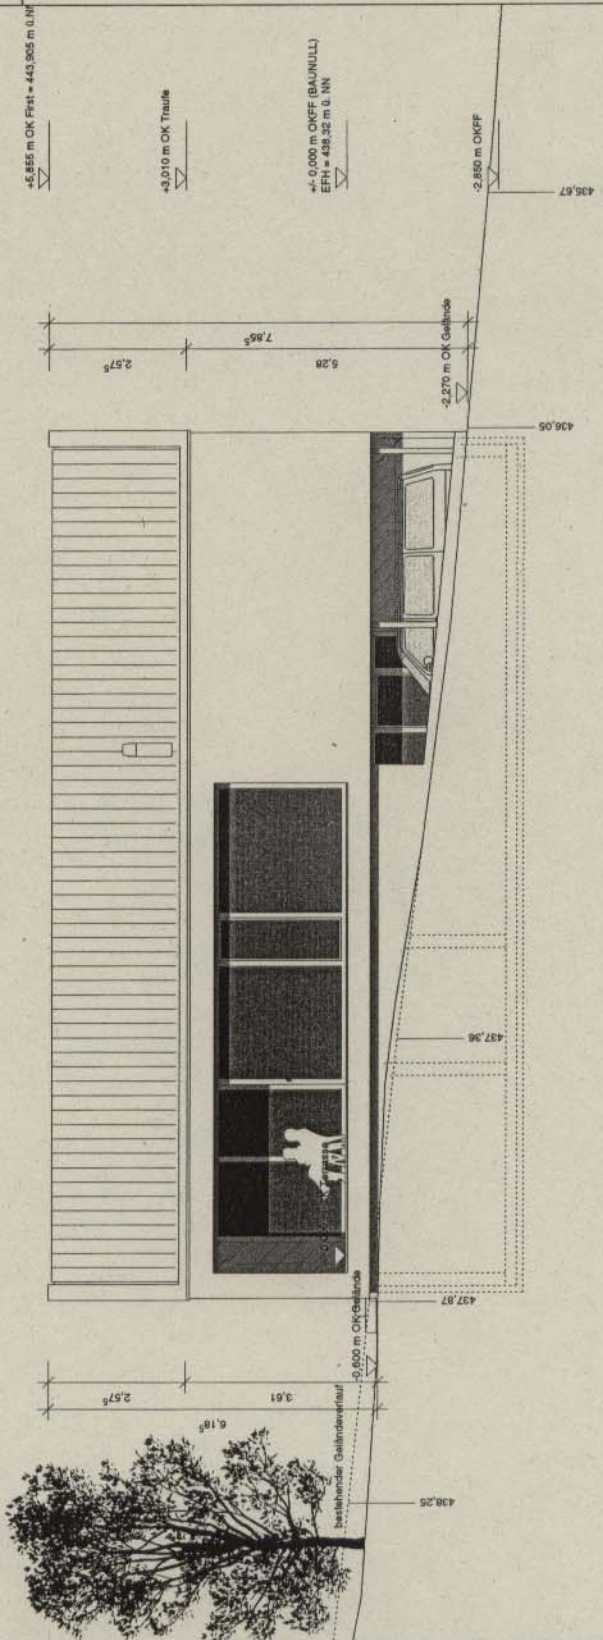

Projekt:

Neubau Einfamilienwohnhaus

Adresse:

Flurstück 2108/1
Gemarkung Taldorf
Albersfeld 18
88213 Ravensburg

Bauherr:

Frau Heike und Herr Harald Digel
Turmstraße 17
88281 Schlier-Unterankerreute

H. Digel

Nonnenbroich, Gailer-Nachbaur Architekten

GAIBER-NACHBAUR

Legende:

..... bestehender Geländeverlauf

Zeichnung:

Ansicht Süd

Planstand:

Bauantrag

Maststab:

1:100

Gew.:

ad

Datum:

22.03.2000

Projekt:

HDO