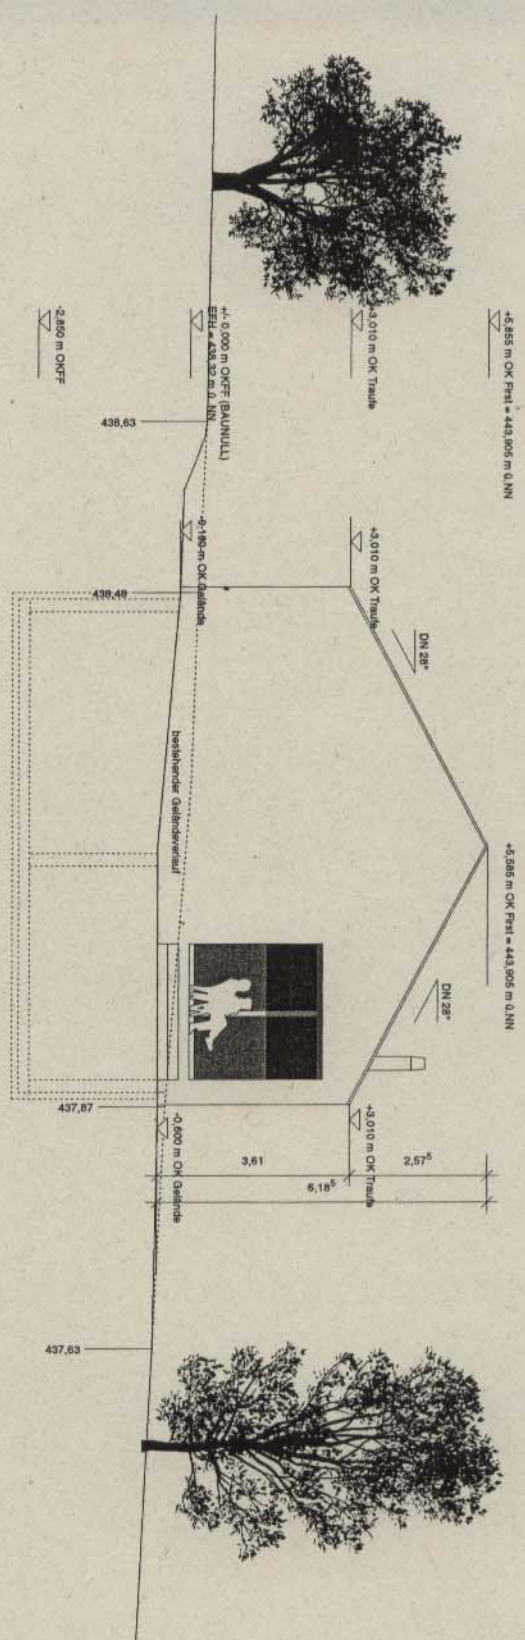

Projekt

Neubau Einfamilienwohnhaus

Adresse:

Flurstück 2108/1
Gernakung 1 Aldorf
Alberfeld 18
88213 Ravensburg

Bauherr:

Frau Heike und Herr Harald Digel
Turnstraße 17
88281 Schlier-Unterrankeneule

H. Digel

Nonnenbroich, Gaukel/Nachbauer Architekten

GAUKEL NACHBAUER

Seemannstraße 51, D-88281 Gernakung, Fon: +49 73 1426100, Fax: +49 73 1426102

Legende:

..... Bestehender Geländeverlauf

Zeichnung:

Ansicht West

Planstand:

Bauantrag

Maststab:

1:100

Quasi:

ad

Datum:

22.03.2007

Projekt:

HDO

Datensatz:

LN0 ANI 001 PA