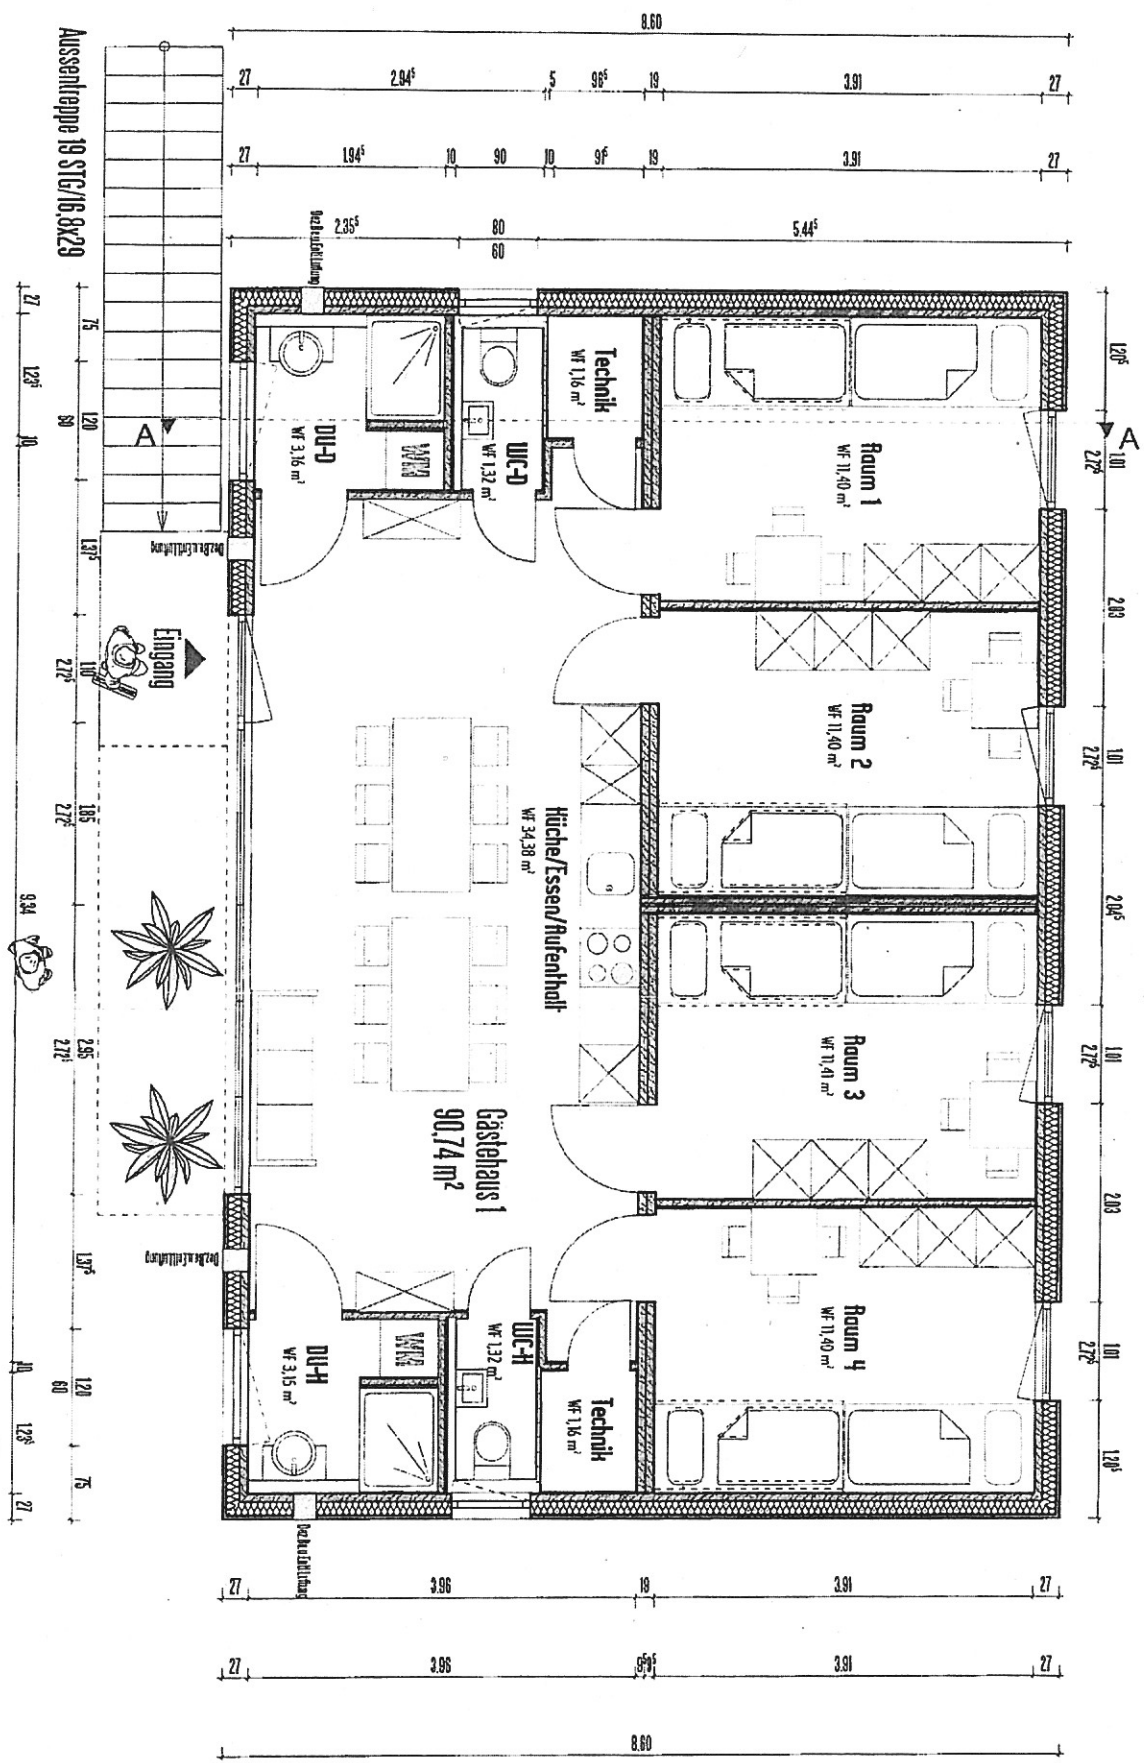

Erdgeschoss M 1 : 50

Aussentreppe 19 StG/16.8x2.9

Erdgeschoss M 1 : 50

VARIAHOME
 Bauer Holzbausysteme