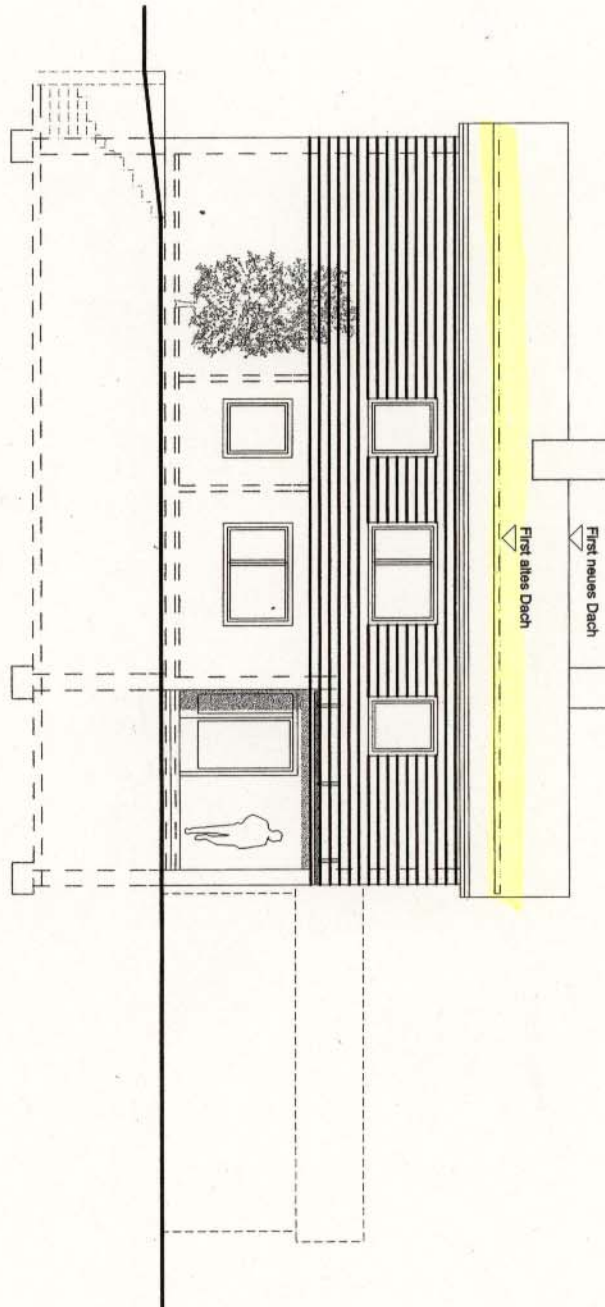

ANSICHT NORD

<p>BAUVORHABEN</p>	<p>WOHNUNGSaufSTOCKUNG ESCHAUER STRASSE 10 - BAVENDORF - 88213 RAVENSBURG</p>	<p>ANSICHTEN Ost+Nord</p>	
<p>BAUHERR</p>	<p>HILDEGARD RITTLER ESCHAUER STRASSE 10 - 88213 RAVENSBURG</p>	<p>ANERKANNT: DEN 18.12.06 <i>H. Ritter</i></p>	
<p>ARCHITEKT</p>	<p>OBERSCHELP - ARCHITEKTEN SALEMWEG 15 - 88048 FRIEDRICHSHAFEN - TEL. 07541/2896-0</p>	<p>GEFERTIGT: DEN 18.12.06 <i>J. Kersch</i></p>	