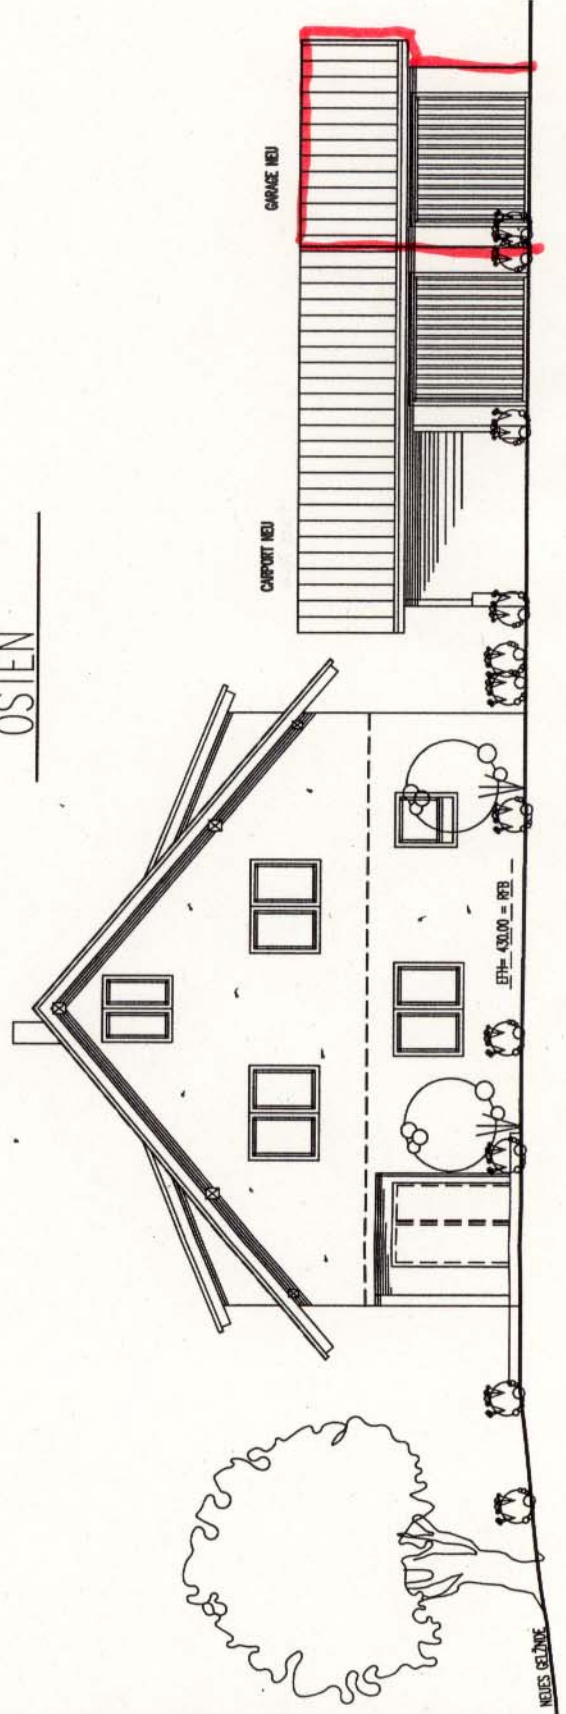

NORDEN

CARPORT ANSTELLE GARAGE  
EINE GARAGE NEU

ANSICHTEN

OSTEN

GEFERTIGT : 28.04.06  
DER ARCHITEKT :

ARCHITEKTUR  
BÜRO  
BEHR

*Behr*  
ARCHITEKTEN  
DIPLOM.(FH)

OBERZELL  
JOERG SYRLIN WEG 3  
88213 RAVENSBURG