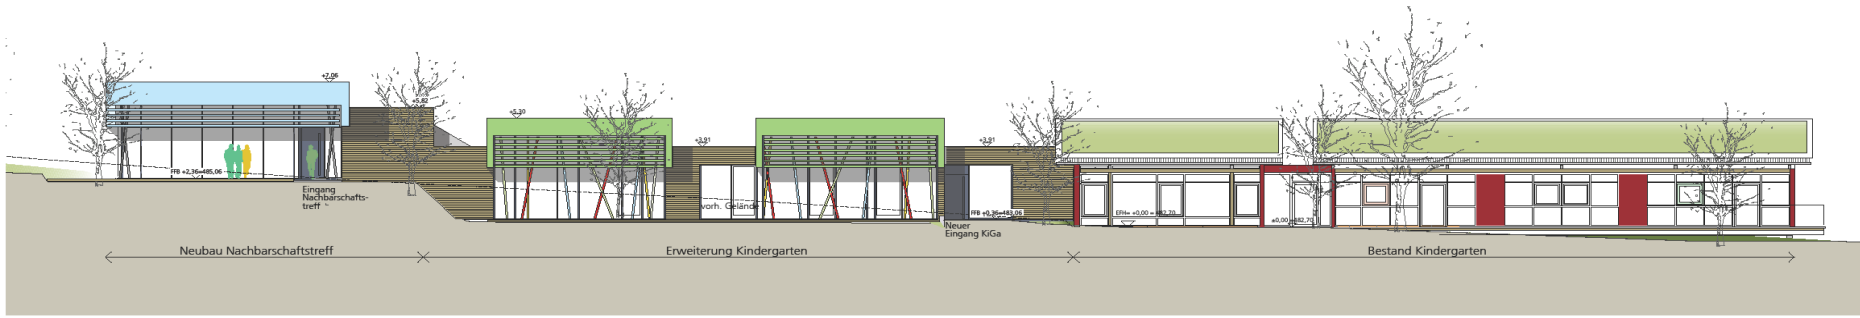

Ansichten

Ansicht West m 1-100