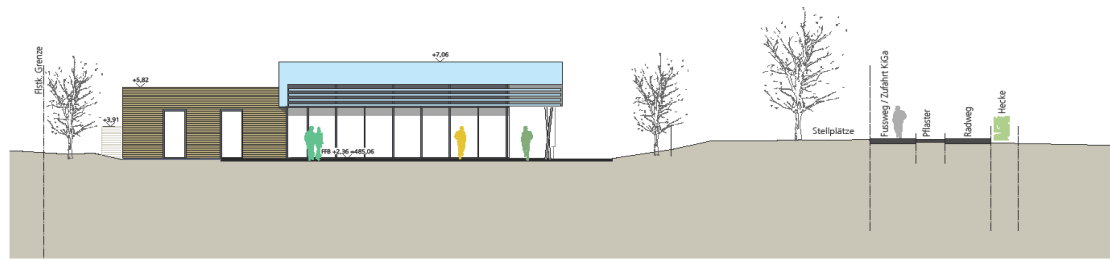

Ansicht Nord Nachbarschaftstreff m 1-100