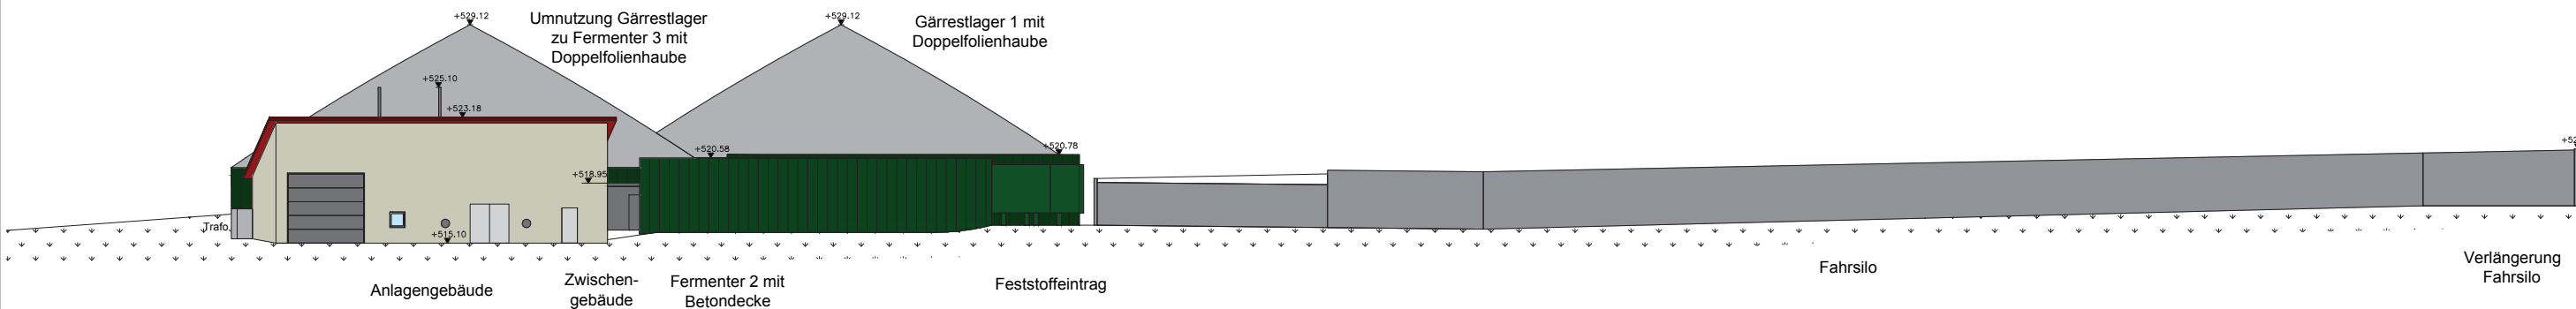

graph. Datiauszug von 05.12.12
© staatliche Vermessungsverwaltung Baden-Württemberg
Der Punktstatus ist zu beachten

Maßstab
1:500

Grundriss Sickermulde

BV: Neubau Biogasanlage

Datum / Name

BH: Bioenergie Ganterhof GmbH & Co. KG
c/o Robert Christ
Domäne Hochberg 1
88213 Ravensburg

fon: 07904 / 943 - 0
fax: 07904 / 943 - 1704

Internet:
www.novatechgmbh.com

Vorhaben- und Erschließungsplan

Bauherr:
 Bioenergie Ganterhof GmbH & Co. KG
 c/o Robert Christ
 Domäne Hochberg 1
 88213 Ravensburg

Ansicht Nord - Ost

Ansicht Süd - West

Ansicht Nord - West

Ansicht Süd - Ost

Vorhaben- und Erschließungsplan

Bauherr:

Bioenergie Ganterhof GmbH & Co. KG
c/o Robert Christ
Domäne Hochberg 1
88213 Ravensburg

Bauvorhaben:

Erweiterung einer Biogasanlage
mit Gasverwertung (Blockheizkraftwerk)

Ansichten

Datum / Name Plan Nr.:

15.01.2013 / Lay

28.04.2014 / Mit

E3

Maßstab:

1:200