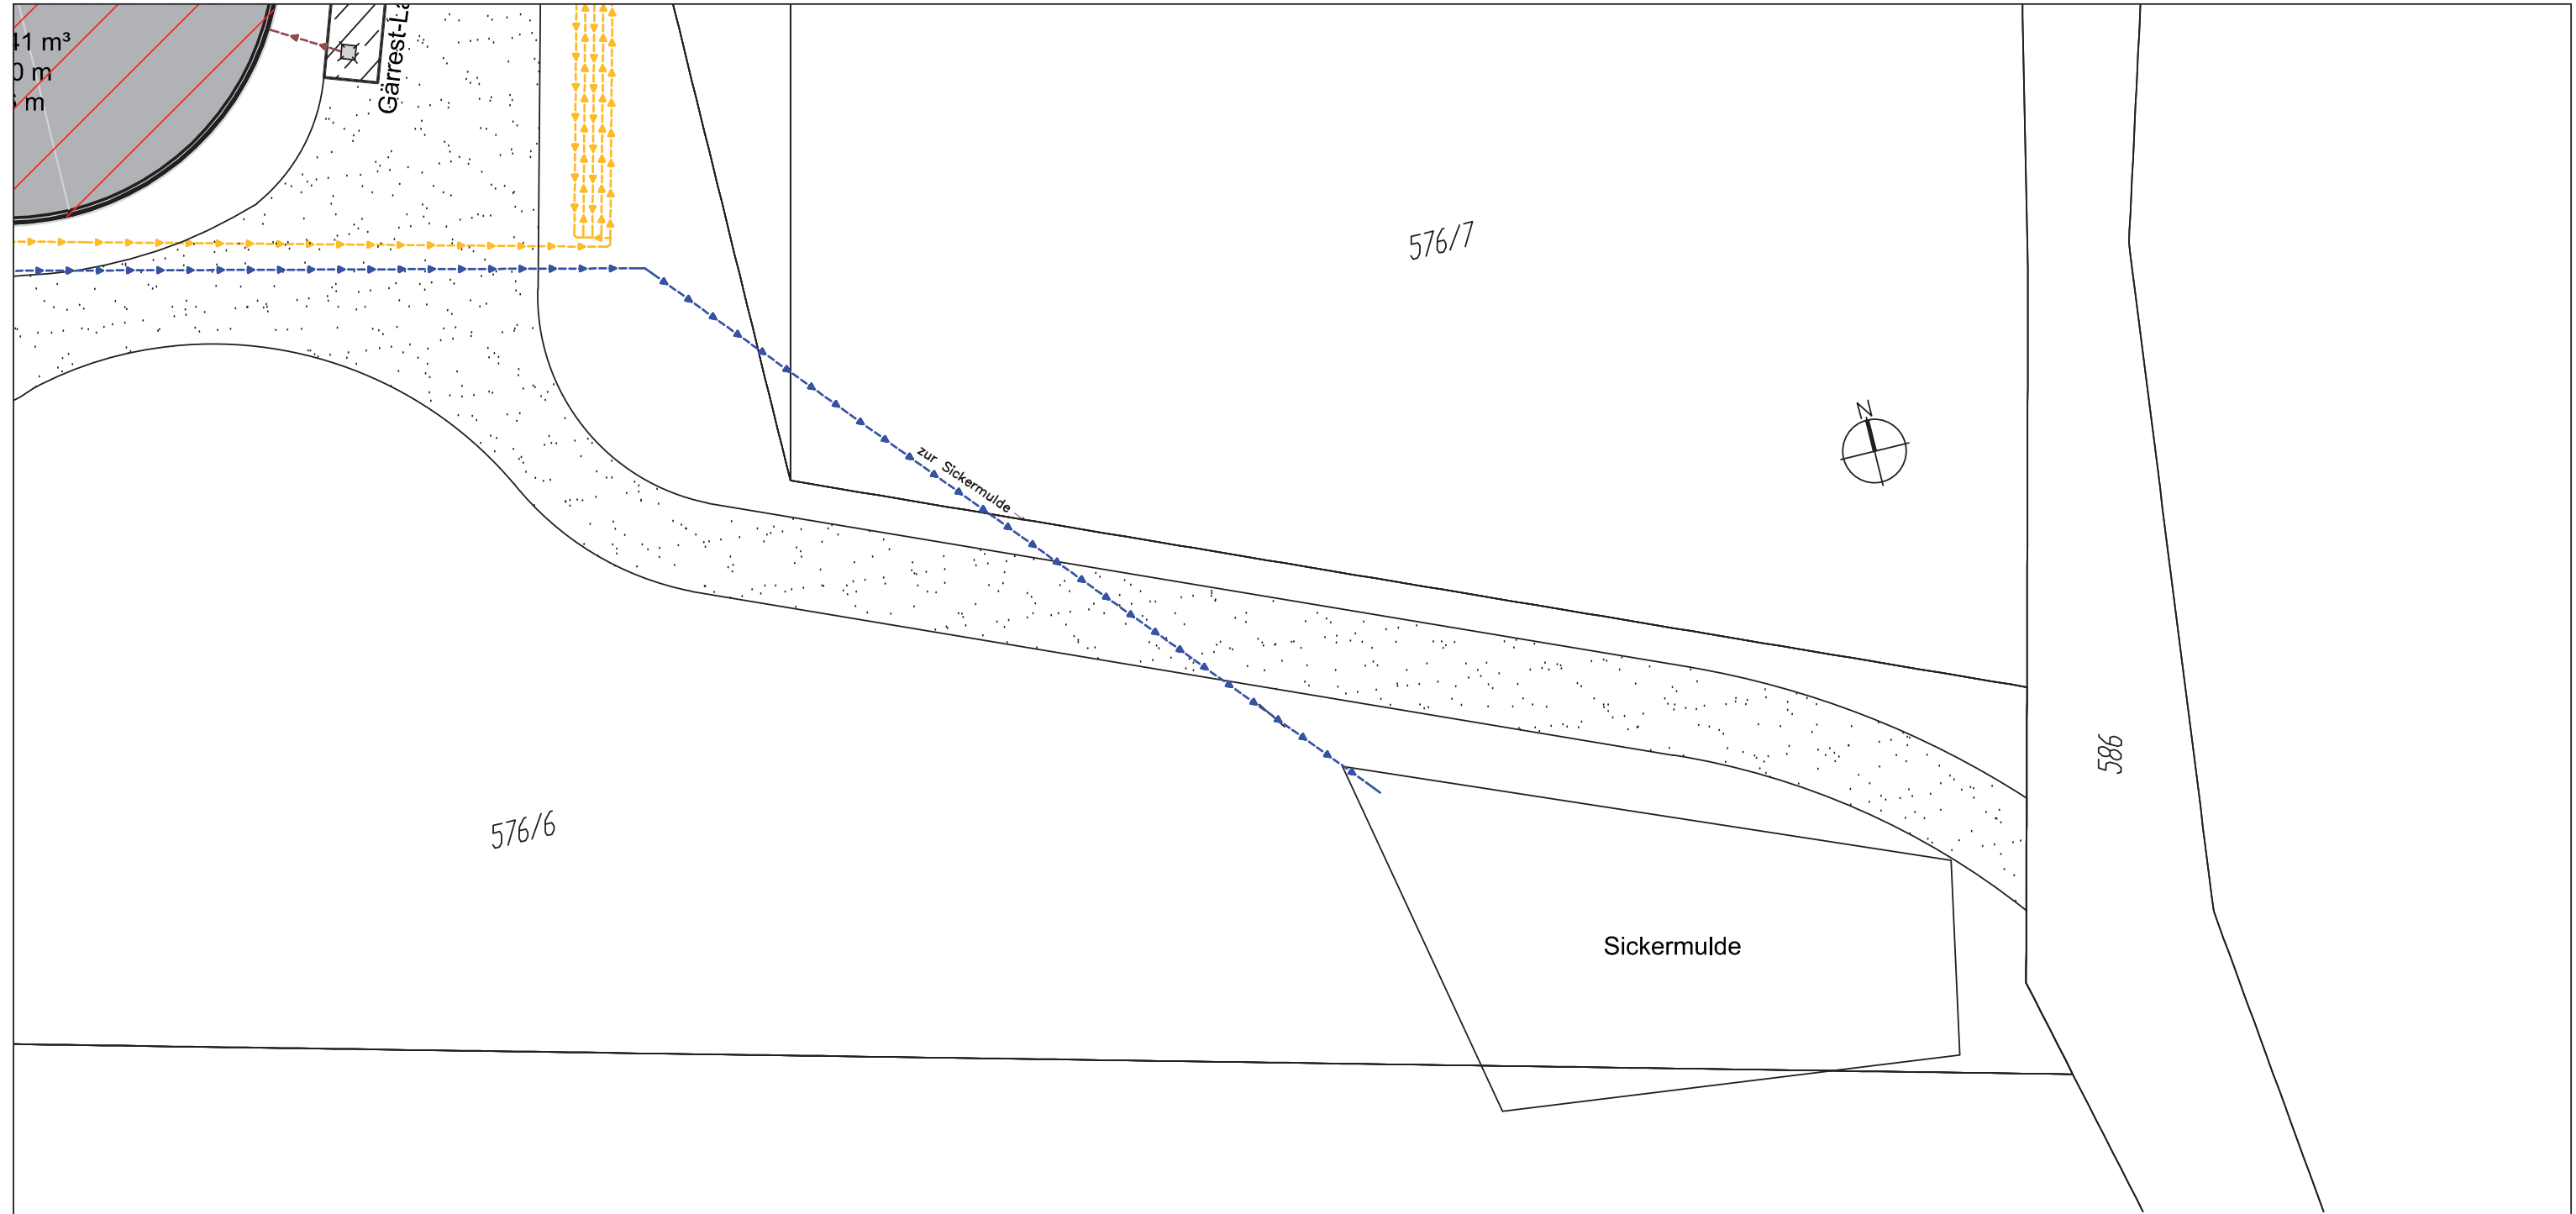

576/1

--- Tektur

▨ Bestand

▨ Umnutzung

■ Neubau

LAGEPLAN
ZEICHNERISCHER TEIL
ZUM BAUANTRAG
(§ 4 LBO VVO)

Gemeinde: Ravensburg
Gemarkung: Schmalegg
Flst. Nr.: 576/6 , 576/1

Erstellt: 15.01.2013
Änderung: 01.04.2014

graph. Datiauszug von 05.12.12
© staatliche Vermessungsverwaltung Baden-Württemberg
Der Punktstatus ist zu beachten

Maßstab
1:500

Grundriss Sickermulde

BV: Neubau Biogasanlage

Datum / Name

BH: Bioenergie Ganterhof GmbH & Co. KG
c/o Robert Christ
Domäne Hochberg 1
88213 Ravensburg

15.01.2013 / Lay

Maßstab:

1:500

Projekt Nr.:

BG10028

NOVATECH
Biogas · Solar · Fotovoltaik

Frankenstraße 6 - 8
74549 Wolpertshausen

E-Mail:
info@novatechgmbh.com

Ansicht Nord - Ost

Ansicht Süd - West

Ansicht Nord - West

Ansicht Süd - Ost

Vorhaben- und Erschließungsplan

Bauherr:

Bioenergie Ganterhof GmbH & Co. KG
c/o Robert Christ
Domäne Hochberg 1
88213 Ravensburg

Bauvorhaben: