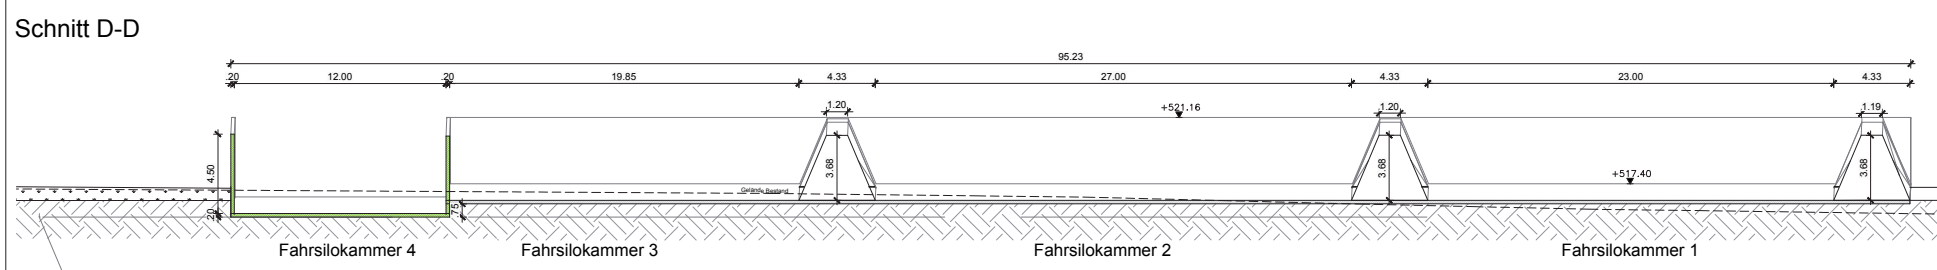

Vorhaben- und Erschließungsplan

Bauherr:
Bioenergie Ganterhof GmbH & Co. KG
c/o Robert Christ
Domäne Hochberg 1
88213 Ravensburg

Bauvorhaben:
Erweiterung einer Biogasanlage
mit Gasverwertung (Blockheizkraftwerk)

Schnitte   Datum / Name   Plan Nr.:
15.01.2013 / Lay   E2
28.04.2014 / Mit
Maßstab:
1:150

Planverfasser: **Bauherr:**

NOVATECH
Biogas - Solar - Fotovoltaik
Frankstraße 6 - 8
74549 Wolpertshausen
fon: 07904 / 943 - 0
fax: 07904 / 943 - 1704
E-Mail: info@novatechgmbh.com
Internet: www.novatechgmbh.com