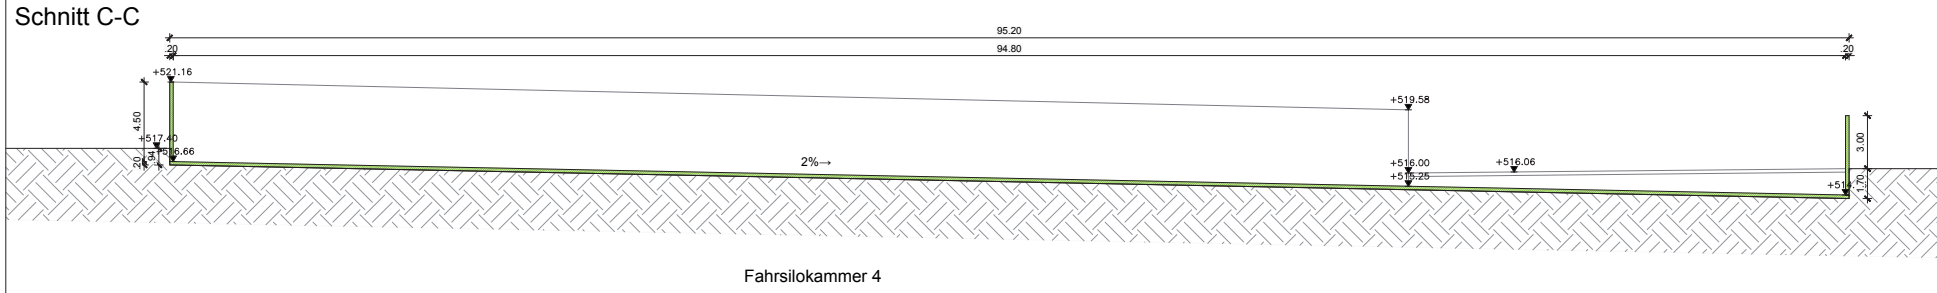

Vorhaben- und Erschließungsplan

Bauherr:
Bioenergie Ganterhof GmbH & Co. KG
c/o Robert Christ
Domäne Hochberg 1
88213 Ravensburg

Bauvorhaben:
Erweiterung einer Biogasanlage
mit Gasverwertung (Blockheizkraftwerk)

Schnitte   Datum / Name   Plan Nr.:
15.01.2013 / Lay   E2
28.04.2014 / Mit
Maßstab:
1:150

Planverfasser: **Bauherr:**

NOVATECH
Biogas - Solar - Fotovoltaik
Frankstraße 6 - 8
74549 Wolpertshausen
fon: 07904 / 943 - 0
fax: 07904 / 943 - 1704
E-Mail: info@novatechgmbh.com
Internet: www.novatechgmbh.com