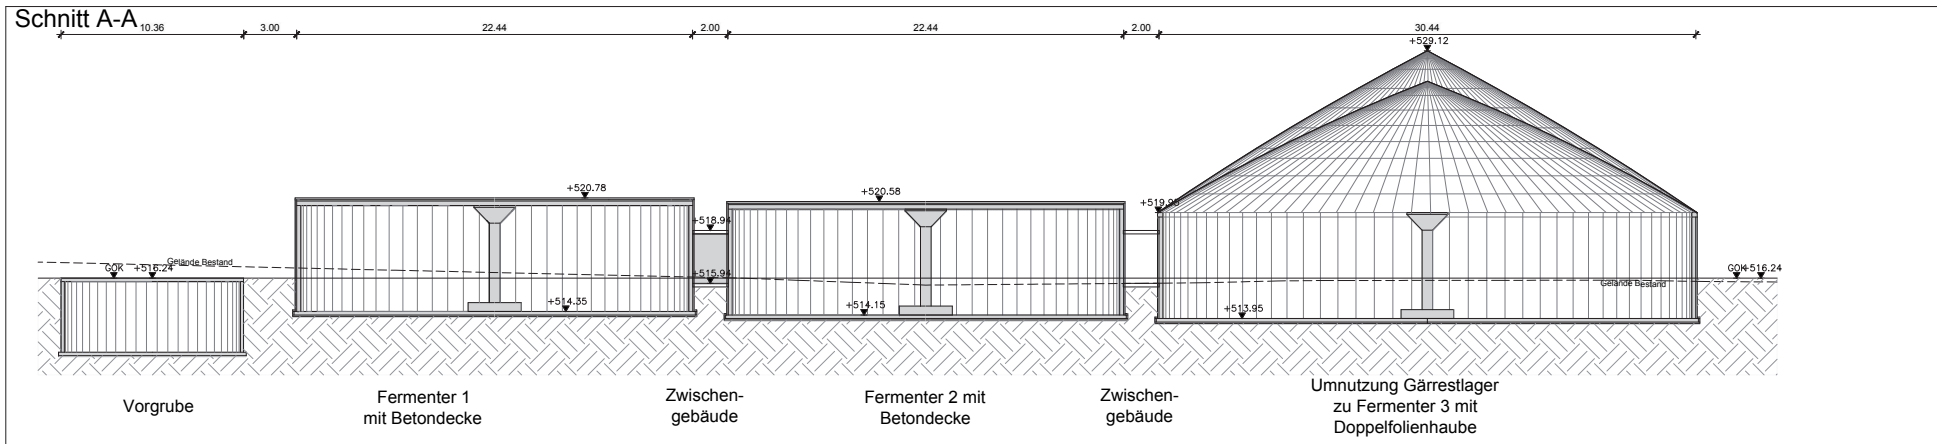

Vorhaben- und Erschließungsplan

Bauherr:
Bioenergie Ganterhof GmbH & Co. KG
c/o Robert Christ
Domäne Hochberg 1
88213 Ravensburg

Bauvorhaben:
Erweiterung einer Biogasanlage
mit Gasverwertung (Blockheizkraftwerk)

Schnitte   Datum / Name   Plan Nr.:
15.01.2013 / Lay   E2
28.04.2014 / Mit
Maßstab:
1:150

Planverfasser: **Bauherr:**

NOVATECH
Biogas - Solar - Fotovoltaik
Frankstraße 6 - 8
74549 Wolpertshausen
fon: 07904 / 943 - 0
fax: 07904 / 943 - 1704
E-Mail: info@novatechgmbh.com
Internet: www.novatechgmbh.com