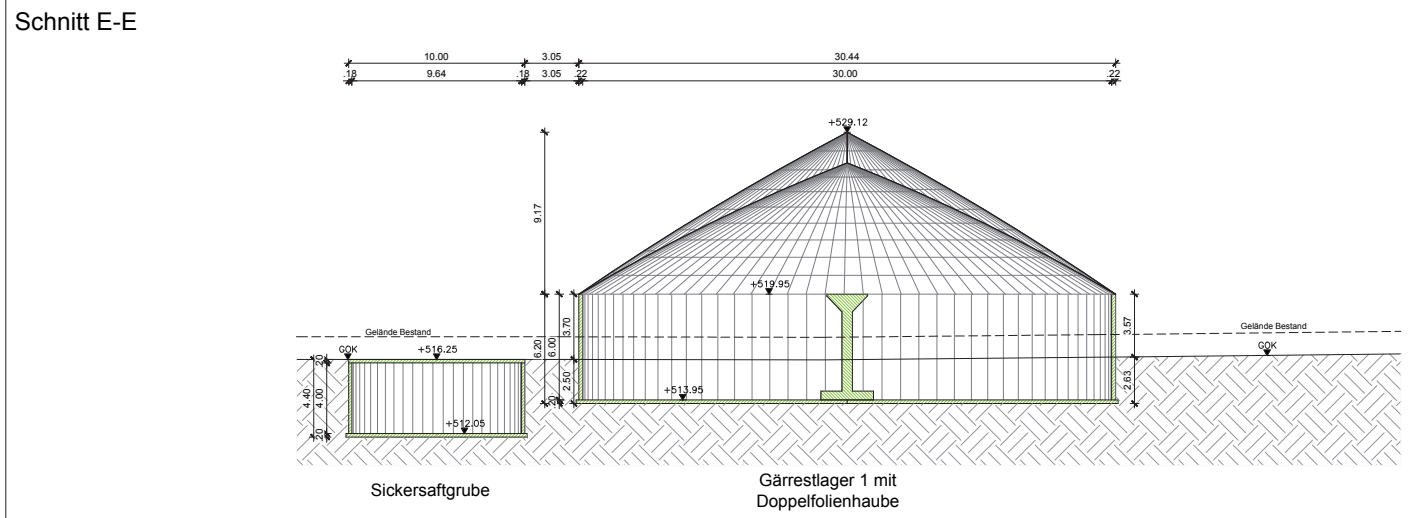

Vorhaben- und Erschließungsplan

Bauherr:
Bioenergie Ganterhof GmbH & Co. KG
c/o Robert Christ
Domäne Hochberg 1
88213 Ravensburg

Bauvorhaben:
Erweiterung einer Biogasanlage
mit Gasverwertung (Blockheizkraftwerk)

Schnitte   Datum / Name   Plan Nr.:
15.01.2013 / Lay   E2
28.04.2014 / Mit
Maßstab:
1:150

Planverfasser: **Bauherr:**

NOVATECH
Biogas - Solar - Fotovoltaik
Frankstraße 6 - 8
74549 Wolpertshausen
fon: 07904 / 943 - 0
fax: 07904 / 943 - 1704
E-Mail: info@novatechgmbh.com
Internet: www.novatechgmbh.com