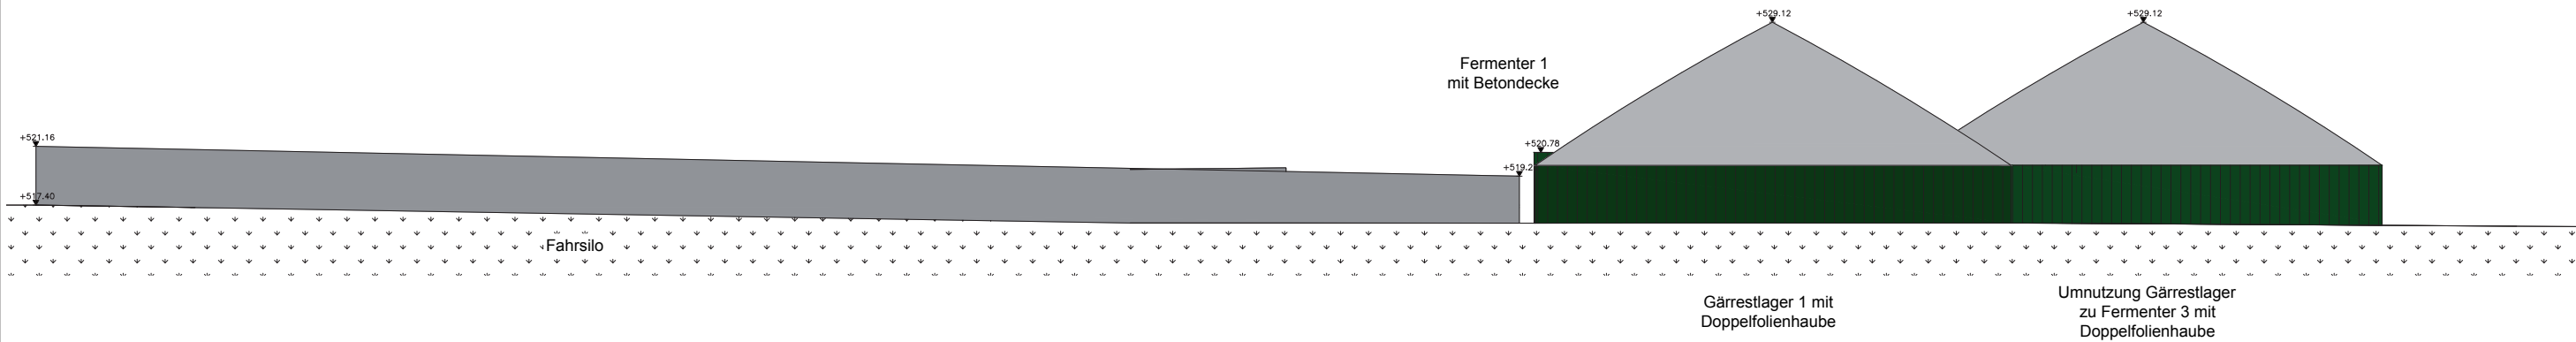

Bauvorhaben:
 Erweiterung einer Biogasanlage
 mit Gasverwertung (Blockheizkraftwerk)

Schnitte Datum / Name Plan Nr.:
 15.01.2013 / Lay E2
 28.04.2014 / Mit
 Maßstab:
 1:150

Planverfasser: **Bauherr:**

NOVATECH
 Biogas - Solar - Fotovoltaik
 Frankstraße 6 - 8
 74549 Wolpertshausen
 fon: 07904 / 943 - 0
 fax: 07904 / 943 - 1704
 E-Mail: info@novatechgmbh.com
 Internet: www.novatechgmbh.com

Ansicht Nord - Ost

Ansicht Süd - West

Ansicht Nord - West

Ansicht Süd - Ost

Vorhaben- und Erschließungsplan

Bauherr:

Bioenergie Ganterhof GmbH & Co. KG
c/o Robert Christ
Domäne Hochberg 1
88213 Ravensburg

Bauvorhaben: