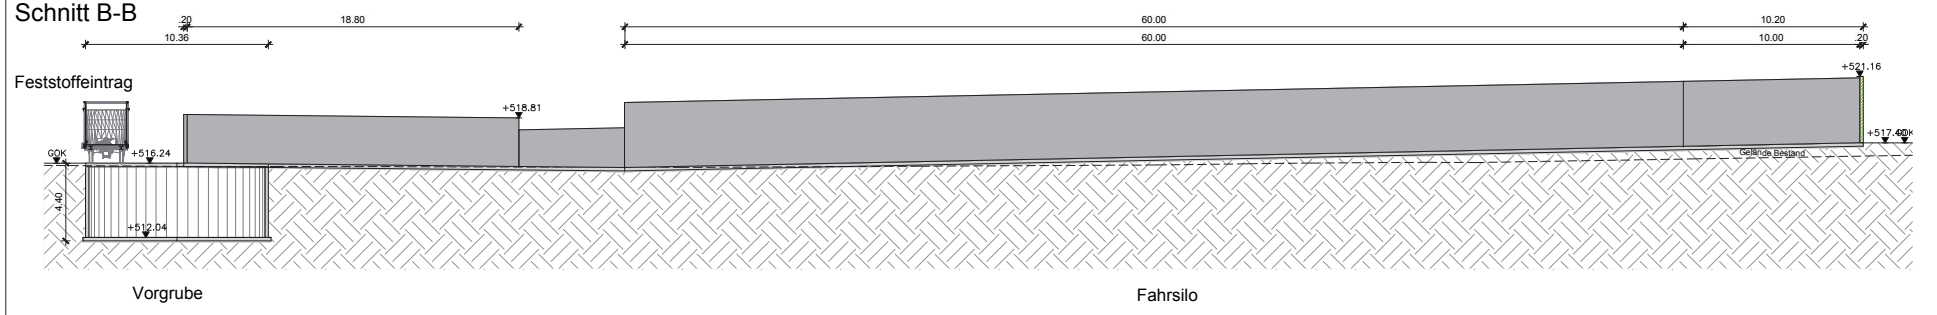

Vorhaben- und Erschließungsplan

Bauherr:
Bioenergie Ganterhof GmbH & Co. KG
c/o Robert Christ
Domäne Hochberg 1
88213 Ravensburg

Bauvorhaben:
Erweiterung einer Biogasanlage
mit Gasverwertung (Blockheizkraftwerk)

Schnitte   Datum / Name   Plan Nr.:
15.01.2013 / Lay   E2
28.04.2014 / Mit
Maßstab:
1:150

Planverfasser: **Bauherr:**

NOVATECH
Biogas - Solar - Fotovoltaik
Frankstraße 6 - 8
74549 Wolpertshausen
fon: 07904 / 943 - 0
fax: 07904 / 943 - 1704
E-Mail: info@novatechgmbh.com
Internet: www.novatechgmbh.com