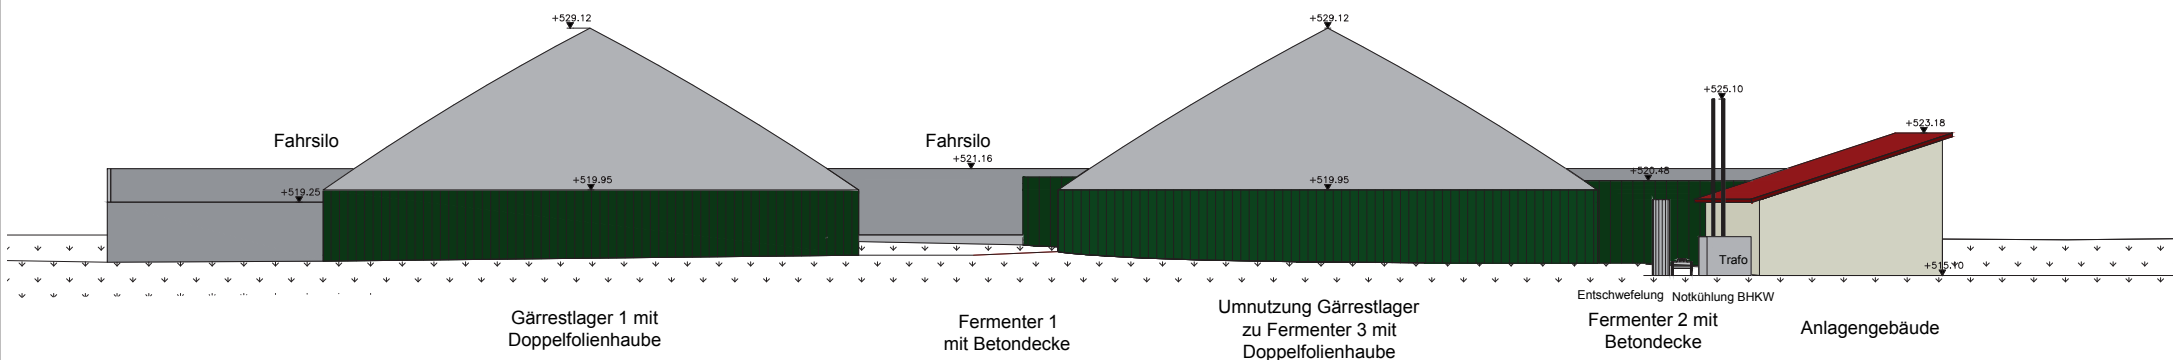

Bauvorhaben:
 Erweiterung einer Biogasanlage
 mit Gasverwertung (Blockheizkraftwerk)

Schnitte Datum / Name Plan Nr.:
 15.01.2013 / Lay E2
 28.04.2014 / Mit
 Maßstab:
 1:150

Planverfasser: **Bauherr:**

NOVATECH
 Biogas - Solar - Fotovoltaik
 Frankstraße 6 - 8
 74549 Wolpertshausen
 fon: 07904 / 943 - 0
 fax: 07904 / 943 - 1704
 E-Mail: info@novatechgmbh.com
 Internet: www.novatechgmbh.com

Ansicht Nord - Ost

Ansicht Süd - West

Ansicht Nord - West

Ansicht Süd - Ost

Vorhaben- und Erschließungsplan

Bauherr:

Bioenergie Ganterhof GmbH & Co. KG
c/o Robert Christ
Domäne Hochberg 1
88213 Ravensburg

Bauvorhaben: