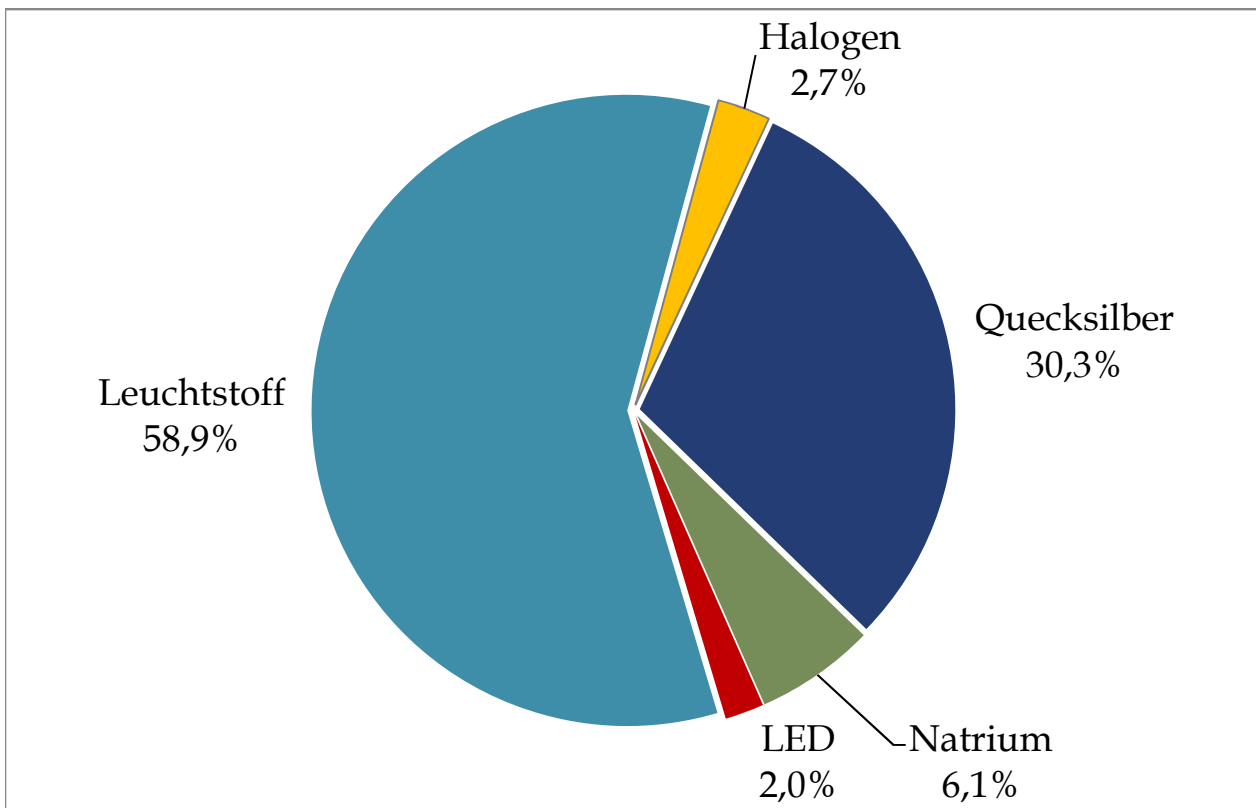

Aktueller Leuchtmiteleinsatz

Eschach

Ravensburg