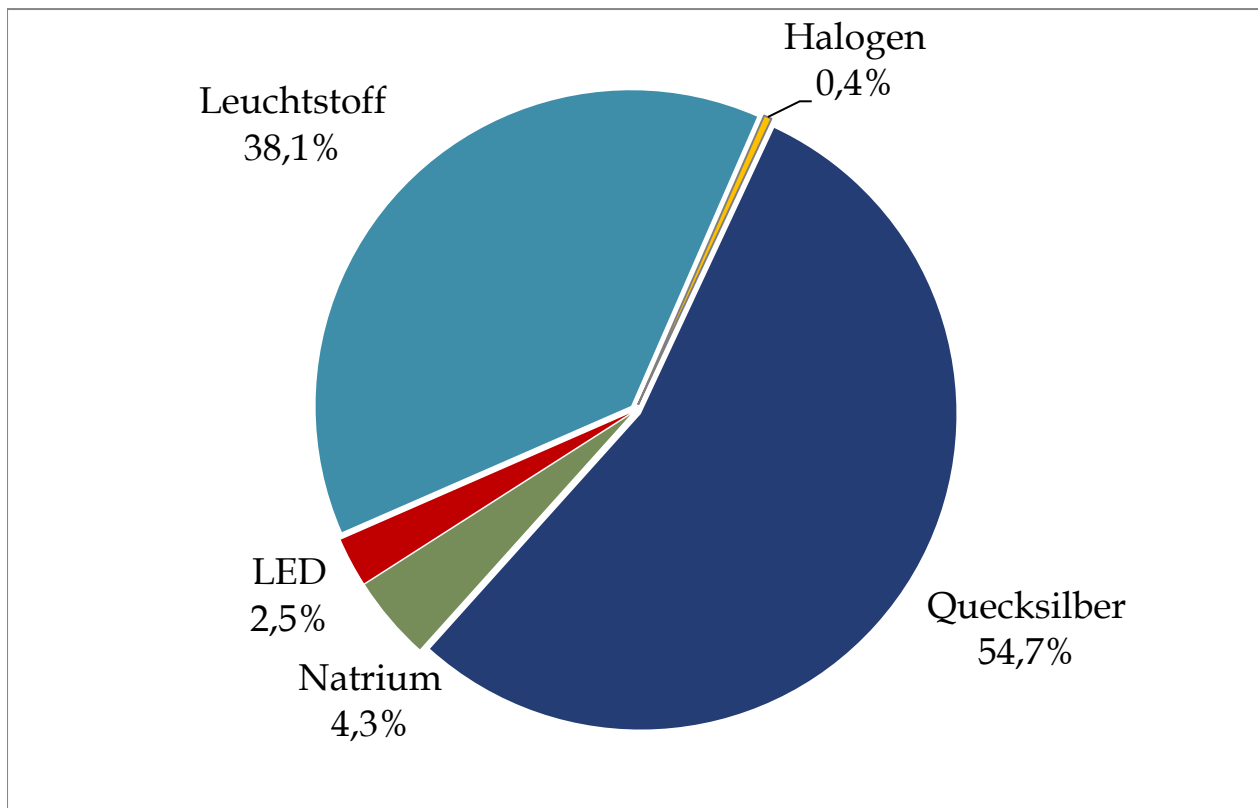

Aktueller Leuchtmiteleinsatz

Taldorf

Ravensburg