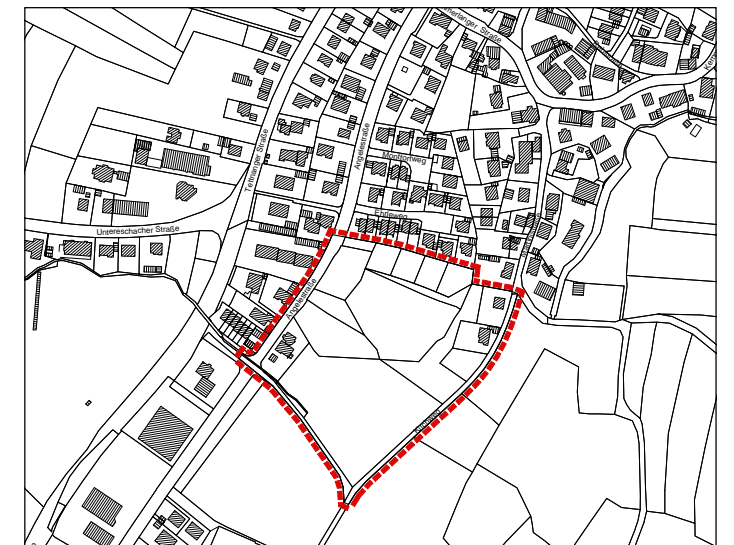

ÜBERSICHTSKARTE

Stadt Ravensburg

LAGEPLANBEZEICHNUNG

**BEBAUUNGSPLAN**

**"ANGELESTRASSE / KIRCHWEG"**

STADT RAVENSBURG - ORTSCHAFT  
ESCHACH

Stadtplanungsamt

Stand 29.04.2011

M 1 : 1.250  
(im Original)