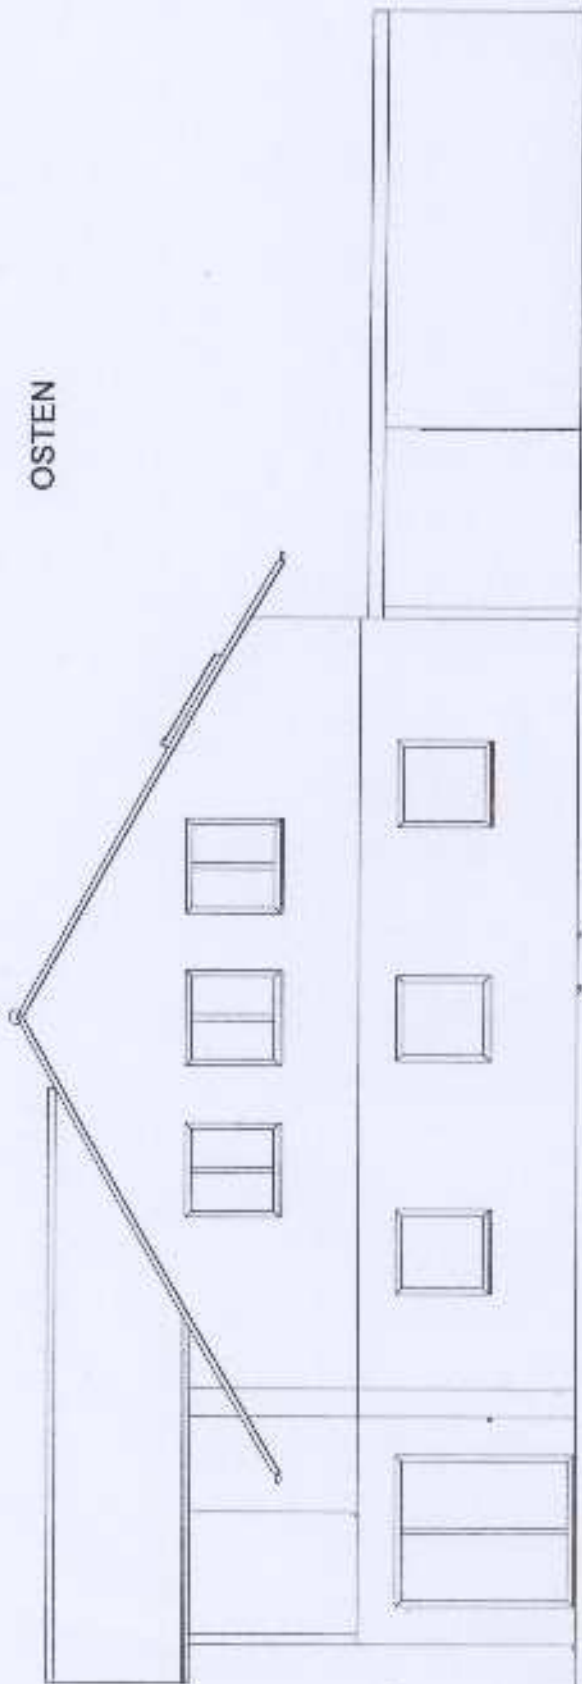

OSTEN

Projekt: Neubau einer Betriebsleiterwohnung
mit Carport und Abstellraum
Segner 2
88212 Ravensburg - Taldorf

Bauherr: Bernhard Jehle
Segner 2
88212 Ravensburg - Taldorf

Architekt: Edwin Jehle Dipl. Ing. (FH)
Stauferring 3
88339 Bad Waldsee

Bautell:
Maßstab:
Datum:

OSTEN
1 : 100
17.12.2009