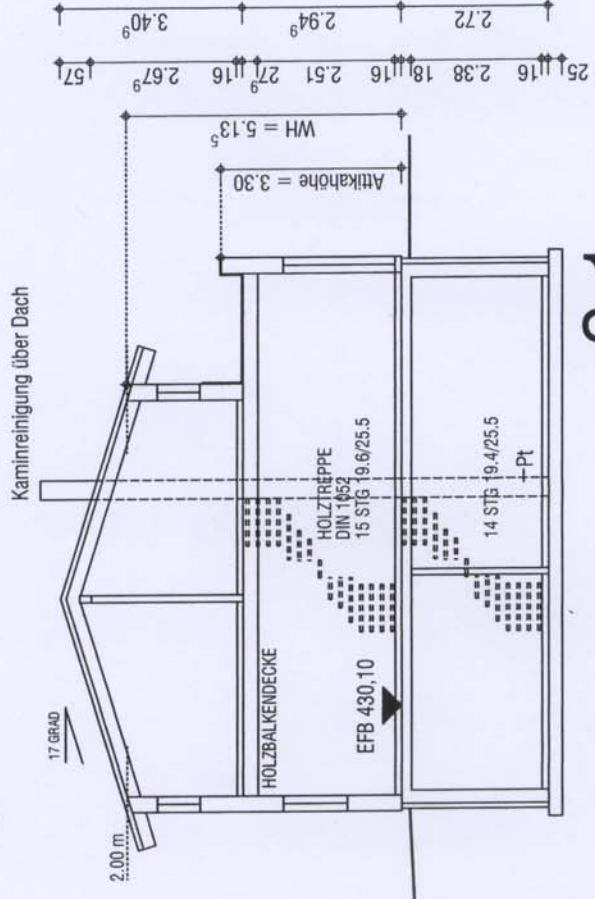

BAUGESUCH

EINFAMILIENHAUS v. HOFMANN/OSWALD
WILLI-PAPERT-STR. 31 RV - OBERZELL

N

S1

Ausführung als "WEISSE WANNE"

W

03.02.2010
Hofmann
H. Hofmann v. Oswald

Bauherr