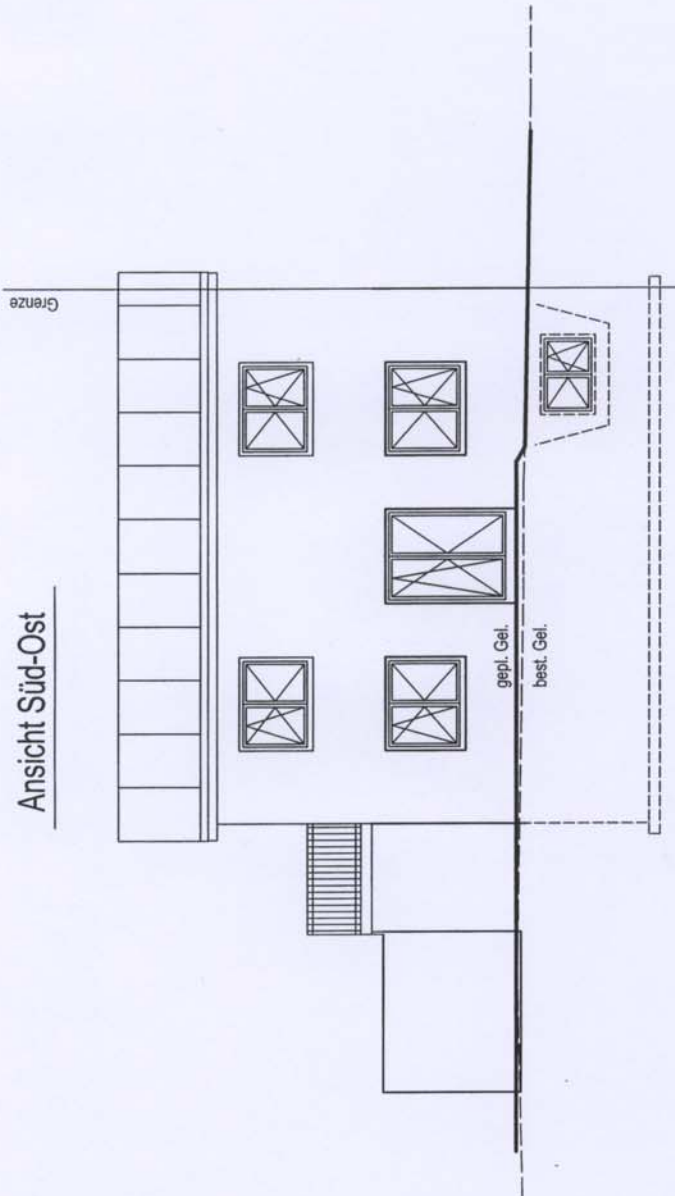

Ansicht Süd-Ost

Neubau eines
Einfamilienhauses
mit Garage in
Oberzell

BGW Hausbau GmbH
Unterhaslach 2/1

88470 Bad Wurzach
Neige

Architekt:

Roland Wetzel
freier Architekt
Adlergasse 11
88255 Baienfurt
Tel. 0751/568 7 95 Fax 568 7 96

Datum: 26.01.10

Ansicht Süd-West