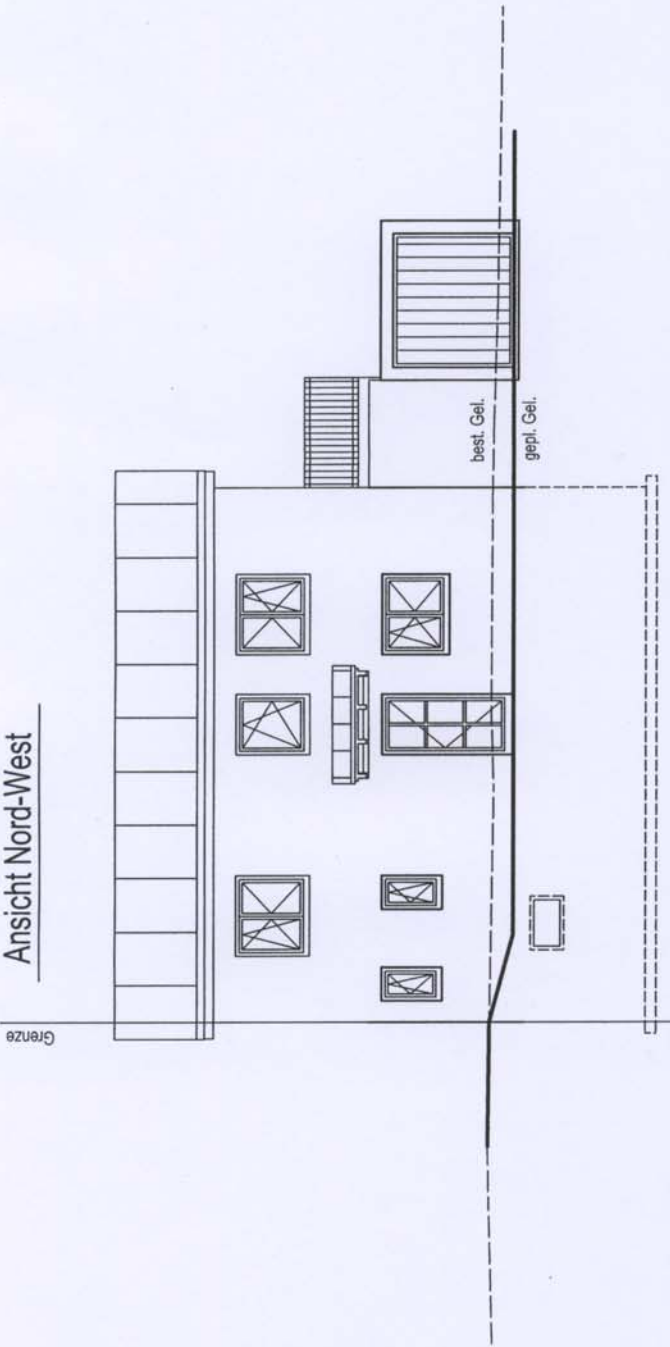

Ansicht Nord-West

Ansicht Nord-Ost

Neubau eines  
Einfamilienhauses  
mit Garage in  
Oberzell

BGM Hausbau GmbH  
Unterhaslach Z/1

*Nefer*

88470 Bad Wurzach

Architekt:

Roland Wetzel  
freier Architekt  
Adlergasse 11  
88255 Bosenfurt  
Tel. 0751/568 7 95 Fax 568 7 96