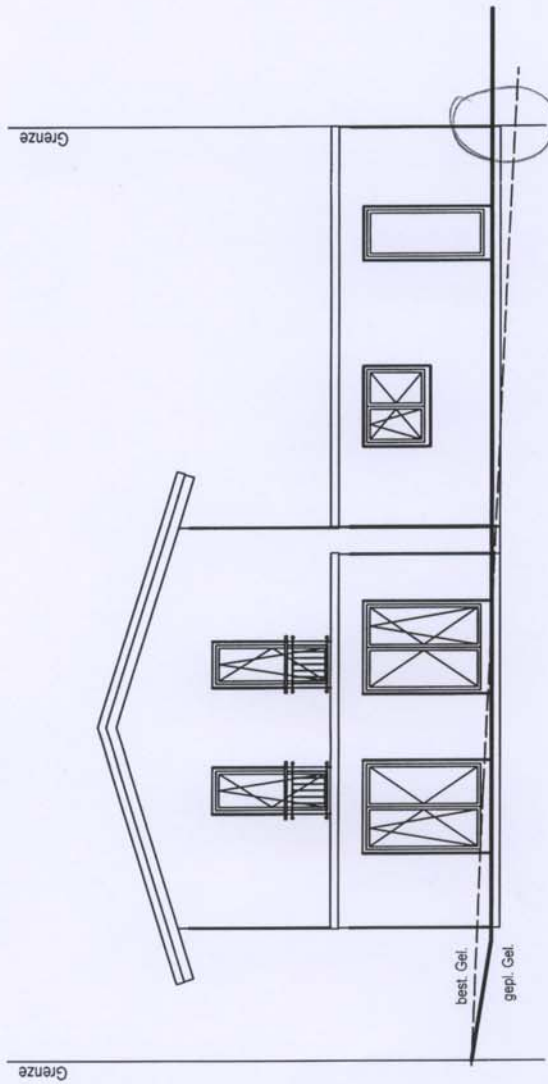

Ansicht Süd-West

Ansicht Süd-Ost

ANSICHT SO, SW

Neubau eines
Einfamilienhauses
mit Carport in
Oberzell

BGW Hausbau Gmbh
Unterhaslach 2/1

88410 Bad Wurzach

Architekt:

Roland Metzger, freier Architekt
Adlergasse 11
88255 Börsenfurt
Tel. 07 51 / 568 7 95
Fax. 07 51 / 568 7 96