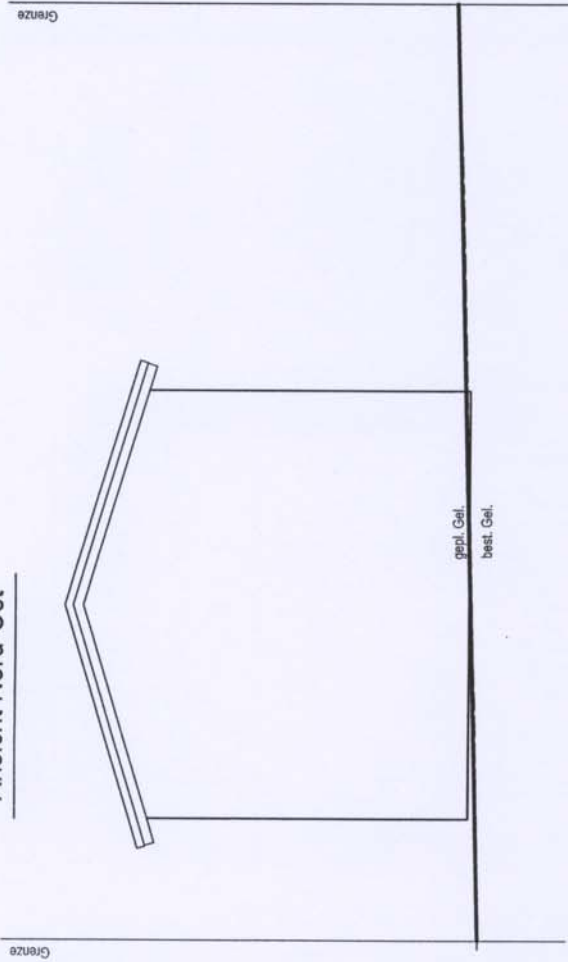

Ansicht Nord-Ost

Neubau eines
Einfamilienhauses
mit Garage in
Oberzell

BGW Hausbau GmbH
Unterhaslach 2/1

Mex

88410 Bad Wurzach

Architekt:

Roland Wetzels
freier Architekt
Adlergasse 11
88255 Bärenfurt
Tel.: 0751/566 17 95 Fax 566 17 96

(Handwritten signature)

Datum: 02.10

Ansicht Nord-West