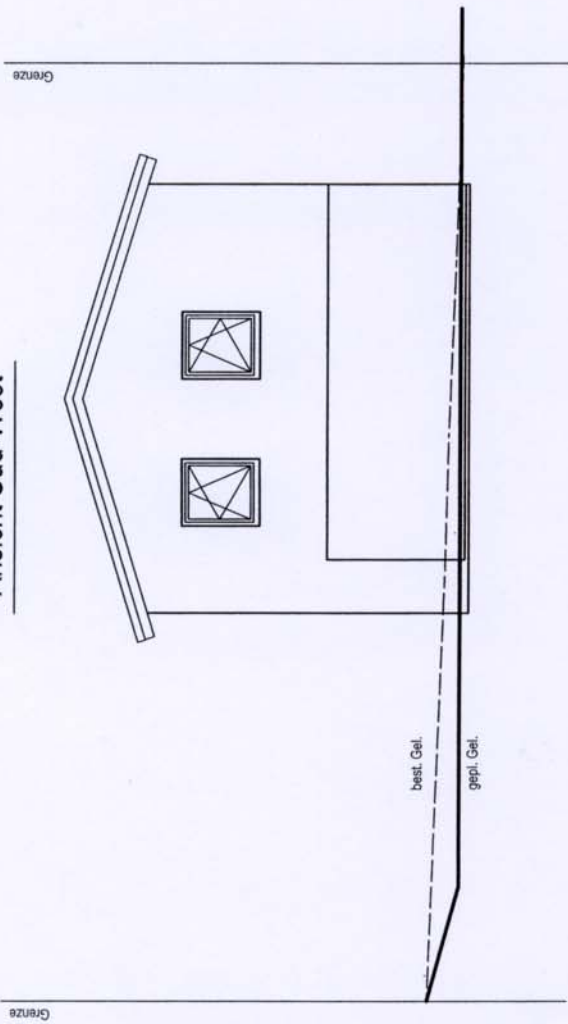

Ansicht Süd-West

Neubau eines
Einfamilienhauses
mit Garage in
Oberzell

Ansicht Süd-Ost

BGW Hausbau Gmbh
Unterhaslach 2/1

W. J. G. J.

88410 Bad Wurzach

Architekt:

Roland Wetzels
freier Architekt
Adlergasse 11
88255 Bärenfurt
Tel. 0751/566 17 95 Fax 566 17 96