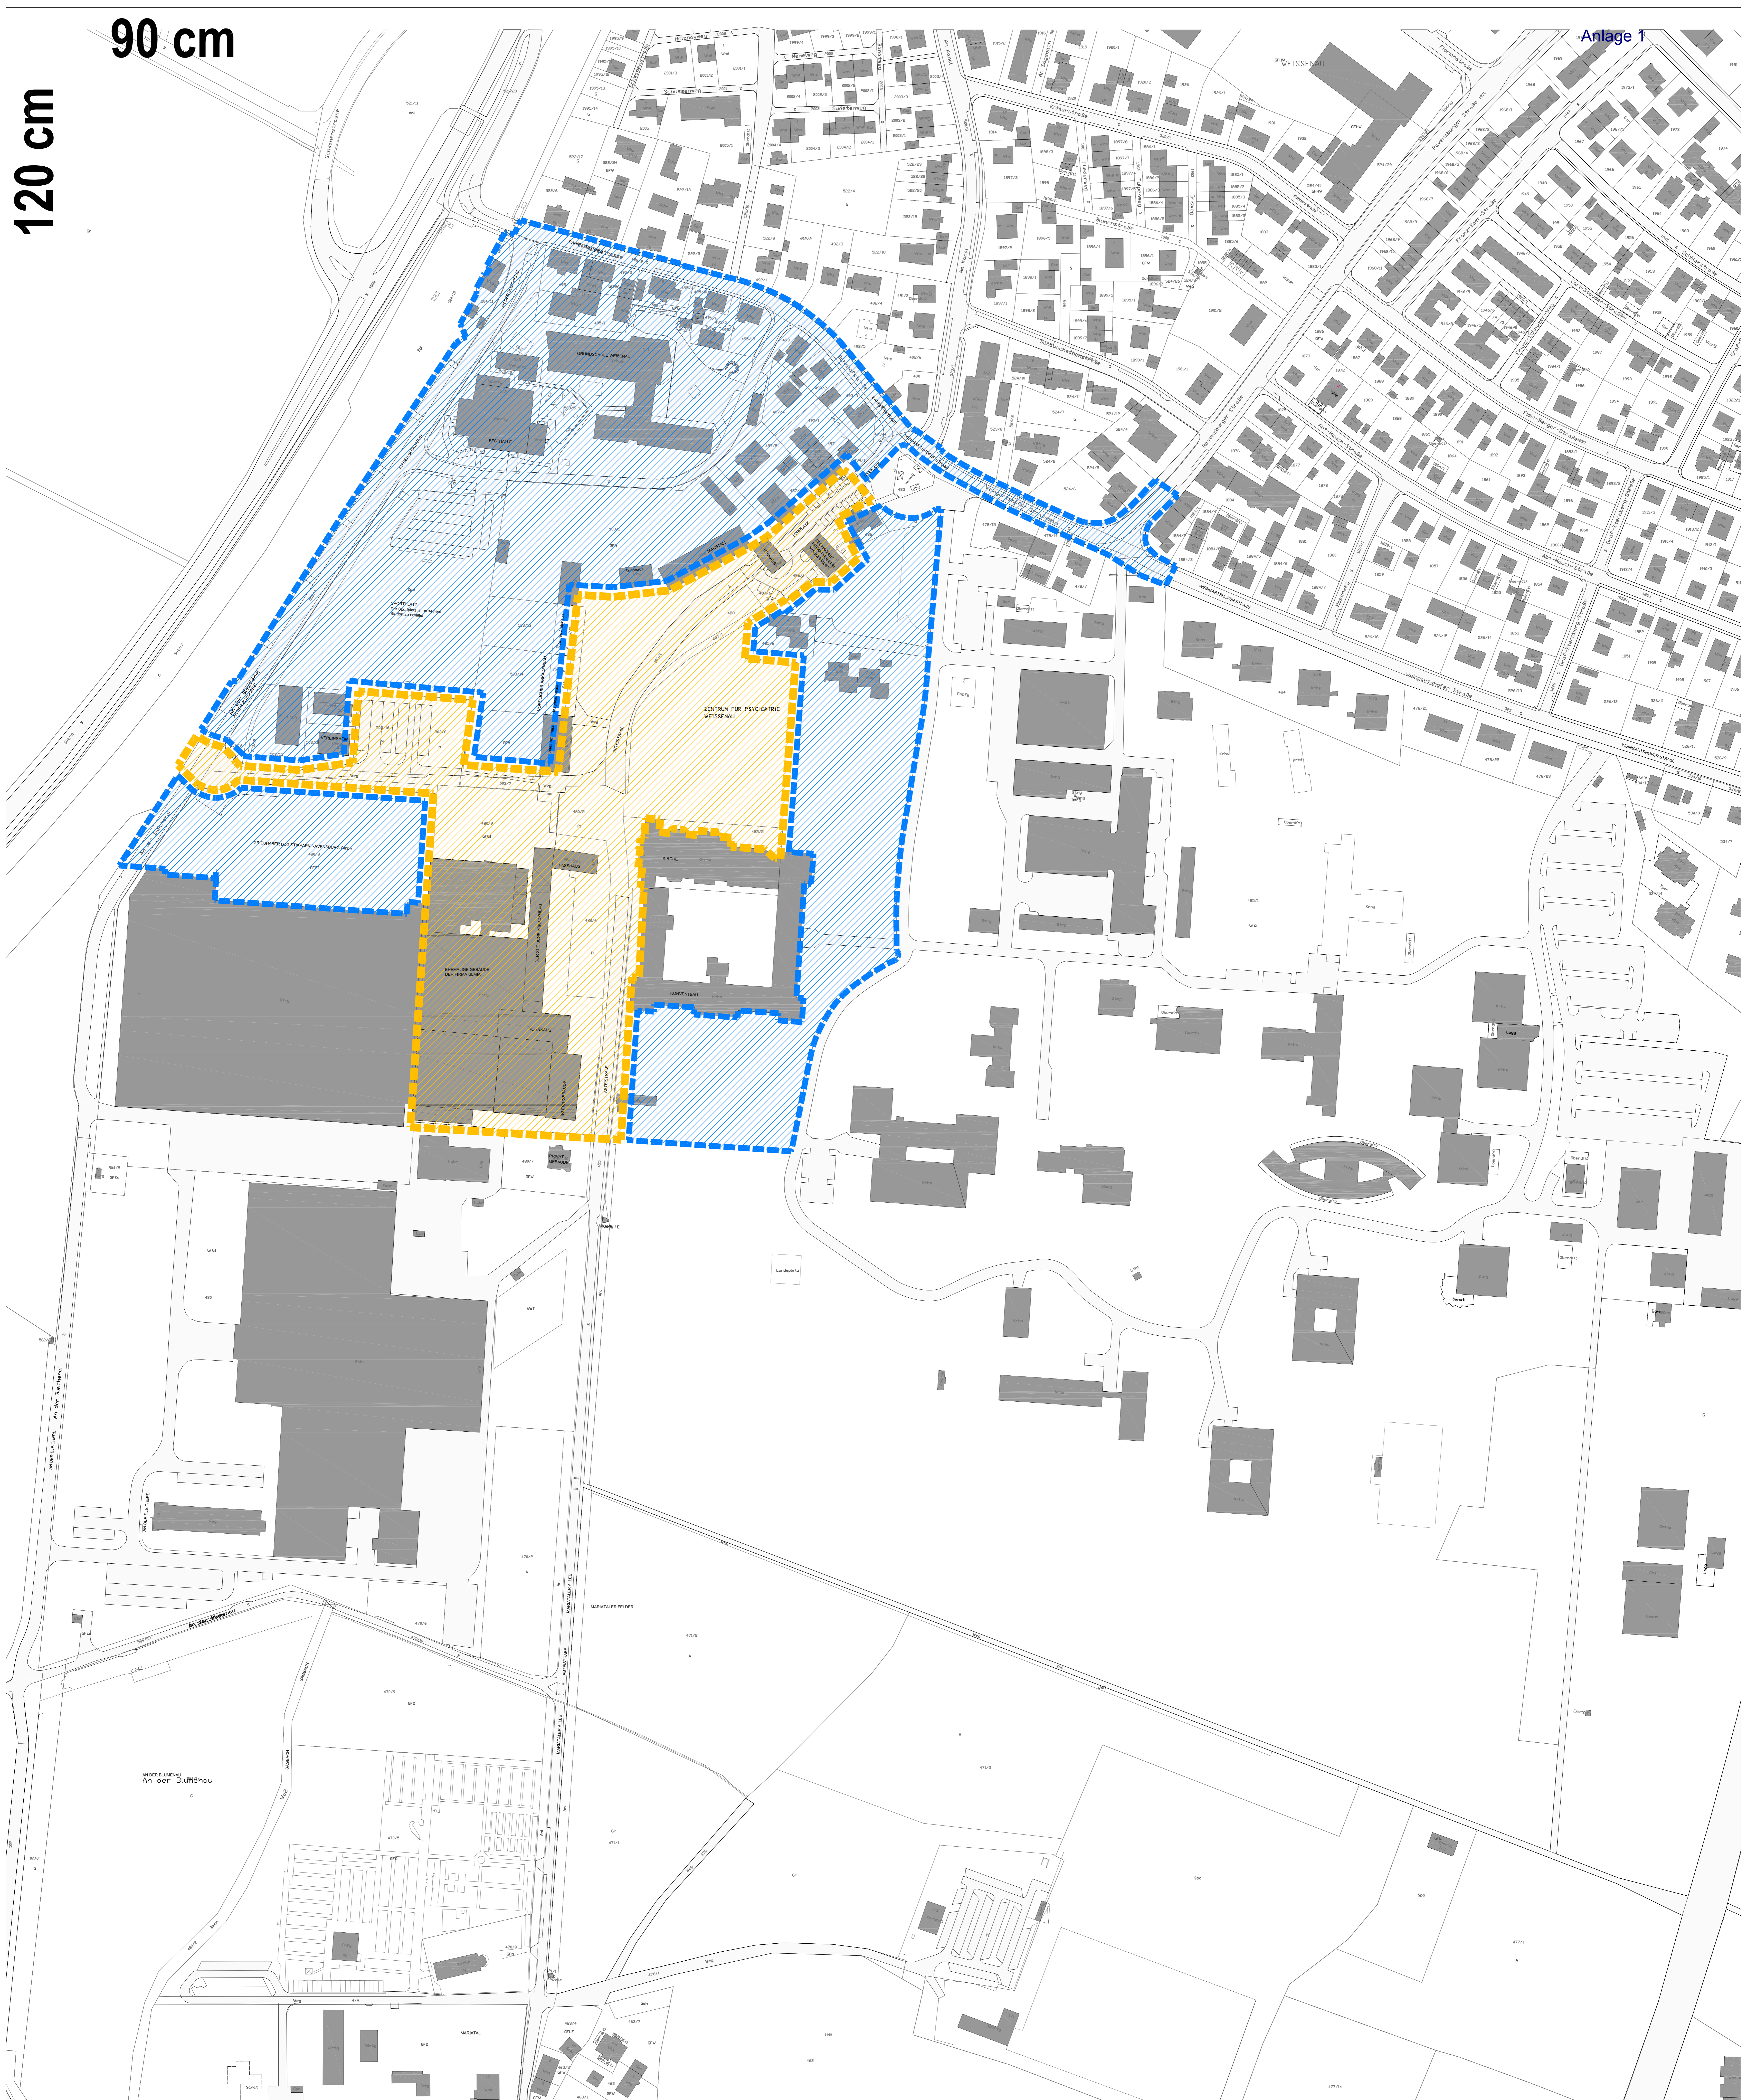

120 cm

90 cm

 Realisierungsbereich  
 Ideenteil

**WETTBEWERB  
WEISSAU 2010  
RAVENSBURG**

Büro StötzerStötzer  
Basler Straße 55 · 79100 Freiburg

Übersicht M 1:1000