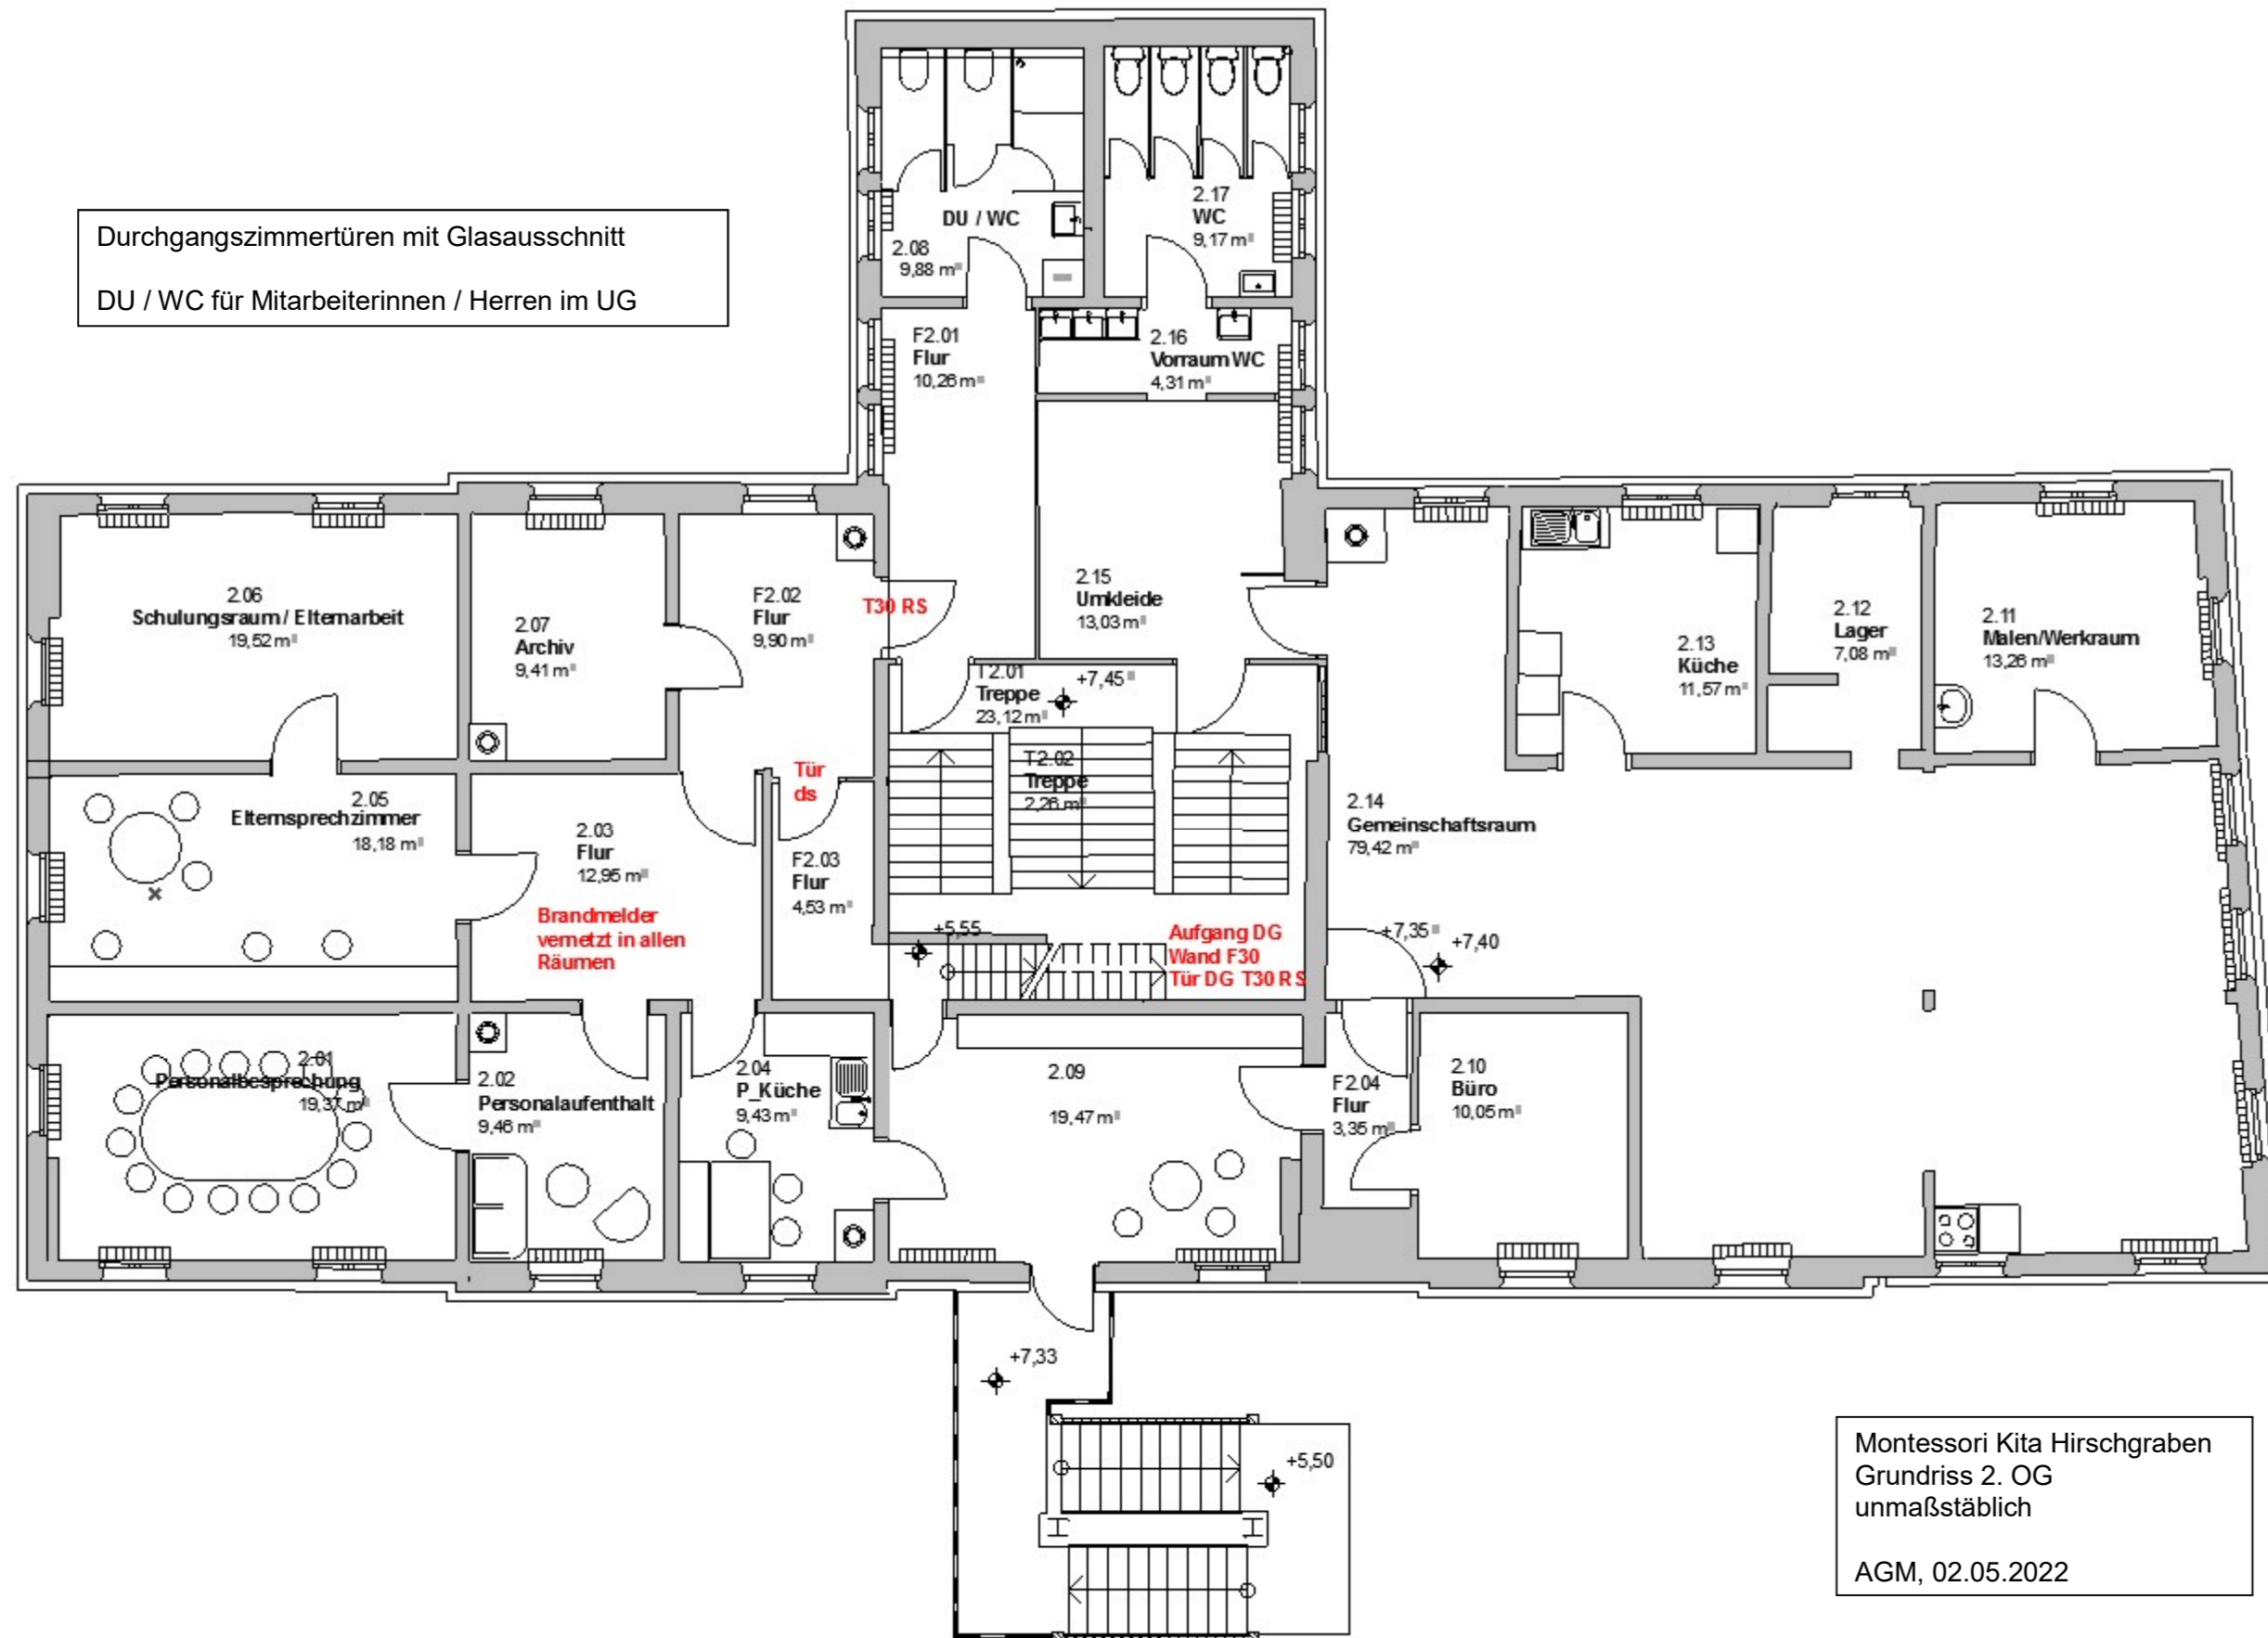

Durchgangszimmertüren mit Glasausschnitt

DU / WC für Mitarbeiterinnen / Herren im UG

Montessori Kita Hirschgraben  
Grundriss 2. OG  
unmaßstäblich  
AGM, 02.05.2022