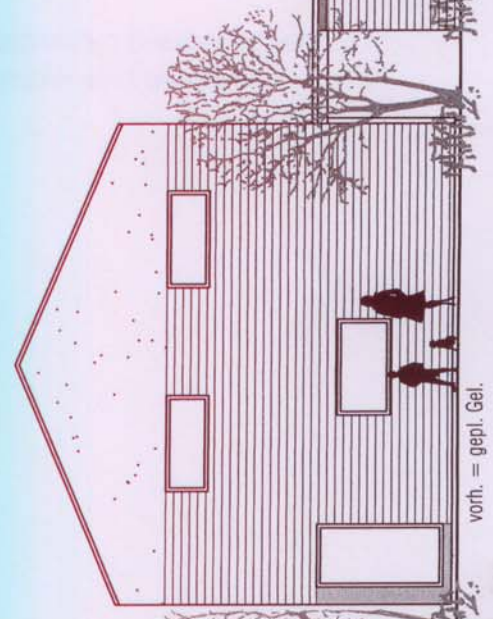

BAUGESUCH

EINFAMILIENHAUS + ELW EGER-DOMINGOS
IM REBGARTEN 7 RAVENSBURG-TALDORF

S 2

O

10.9.09
Hauter
OK Straße
= 427,81

Bauherr

Peter Holletzek
Dipl.Ing. Freier Architekt
Münzbachweg 34
88250 Weingarten
Tel. 0751/52055
Fax 0751/52056