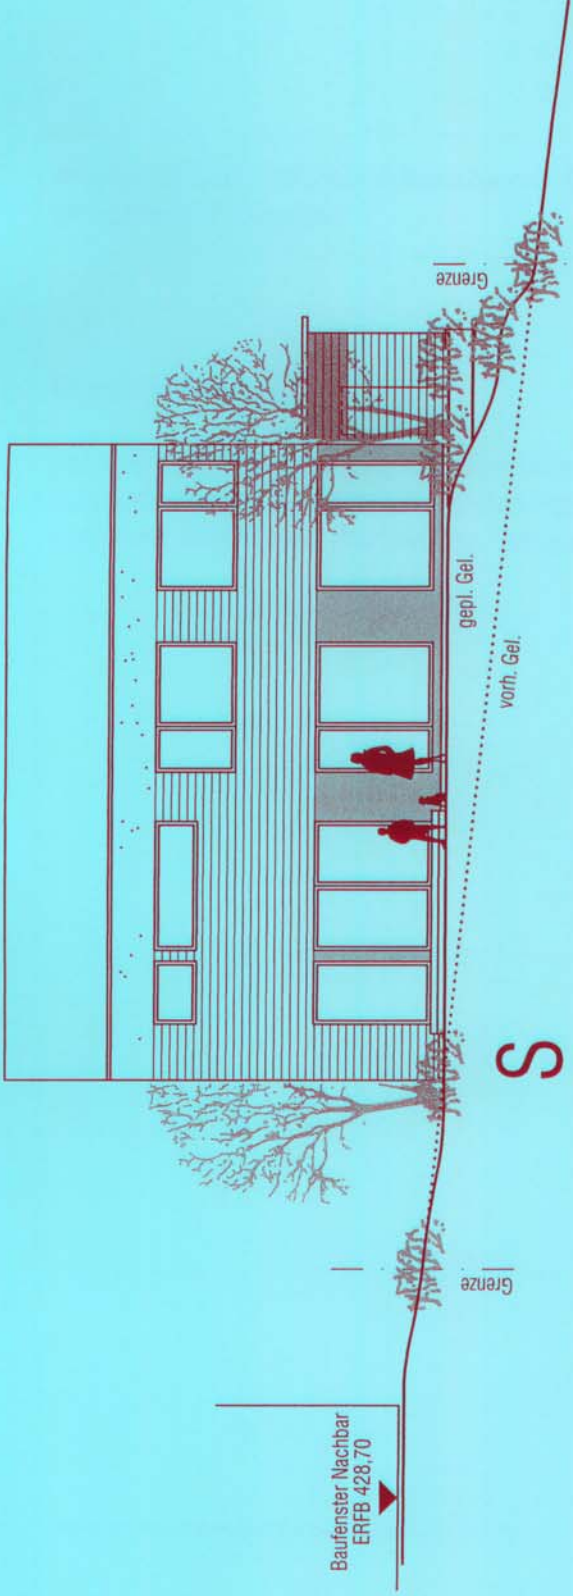

BAUGESUCH

EINFAMILIENHAUS + ELW EGER-DOMINGOS
IM REBGARTEN 7 RAVENSBURG-TALDORF

S 2

O

10.9.09
Hauter
OK Straße
= 427,81

Bauherr

Peter Holletzek
Dipl.Ing. Freier Architekt
Münzbachweg 34
88250 Weingarten
Tel. 0751/52055
Fax 0751/52056

Eger-Domingos

Grenze