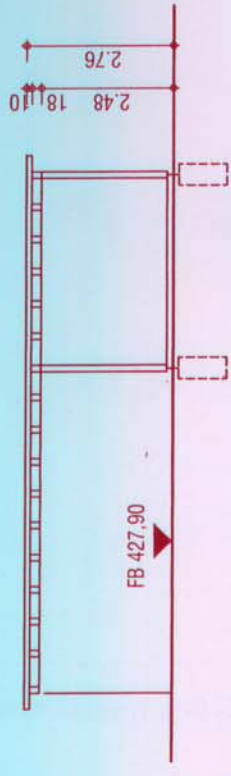

BAUGESUCH

EINFAMILIENHAUS + ELW EGER-DOMINGOS
IM REBGARTEN 7 RAVENSBURG-TALDORF

S 2

O

10.9.09
Hauter
OK Straße
= 427,81

Bauherr

Peter Holletzek
Dipl.Ing. Freier Architekt
Münzbachweg 34
88250 Weingarten
Tel. 0751/52055
Fax 0751/52056

Eger-Domingos

Grenze