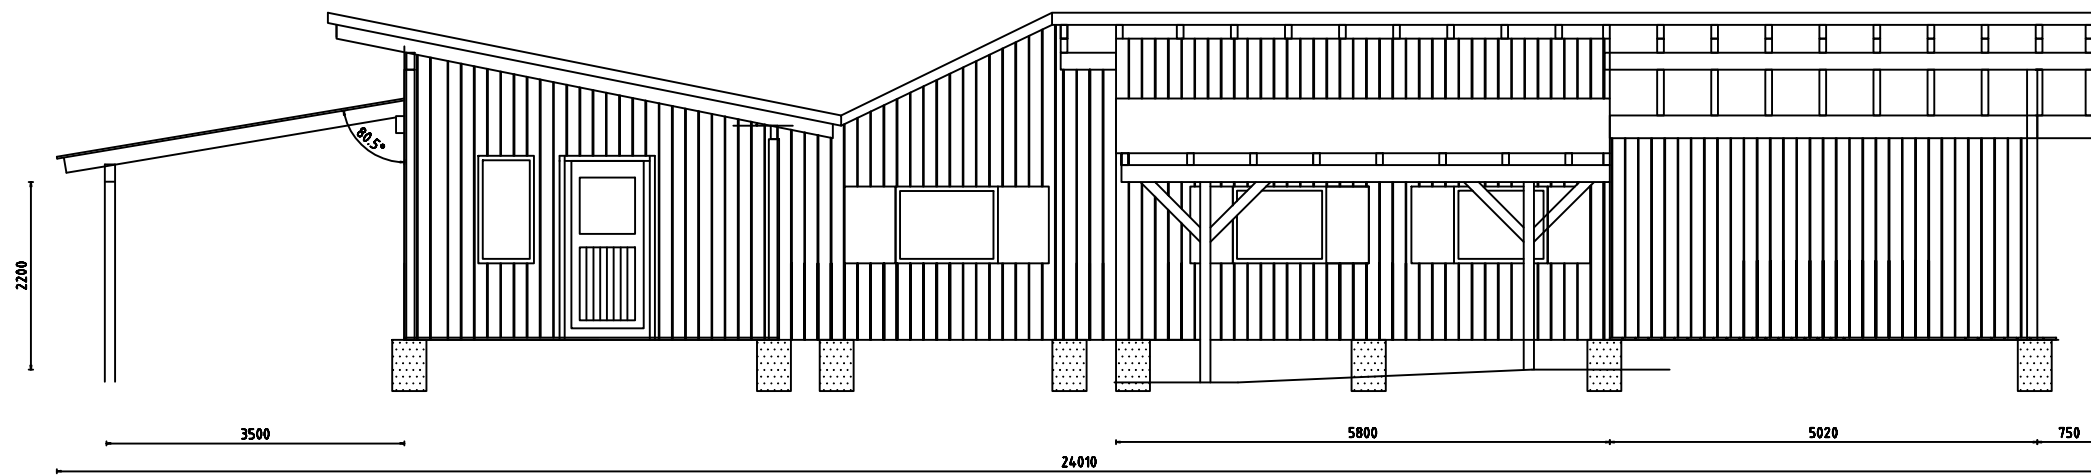

Nord
 M 1:500
 0 10 20 30 40 50 60 70 80 90 m
 Planung von zwei neuen Naturgruppen für die Waldorfschule Ravensburg-Dipl.Ing. D.Lutz

PROJEKT 21-021	WALDORFKINDERGARTEN RV Naturgruppen am Tobel 88213 Ravensburg		
BAUHERR	Freie Waldorfschule Ravensburg		
PLANINHALT	LAGEPLAN		
MASSTAB M 1:500	GEZ AK	DATUM 2021-10-29	Plan-Nr. Stand 08.11.2021 KONZEPT LP 500
DATEI	D:\AK-EXCHANGE\EXCH-PROJEKTE\2003-KITA_RV\2021\WAT-GR TOBEL\KITA-TOBEL.pln		
PLANSTAND	KONZEPT		
PLANUNG	 ALFRED KÜHLBORN FREIER ARCHITEKT ELCHDAMM 195/33 13503 BERLIN-HEILIGENSEE T: 030/2869 3501 M 0170/327 4536 buero@kuehlborn-architekt.de		

ENTWURF Daniel Lutz Dipl. Ing. (FH)	Bauvorhaben:	Nr. 1/5
	Naturgruppen Waldorfkindergarten am Tobel	
Maßstab:	1:100	28.10.2021

OST

ENTWURF Daniel Lutz Dipl. Ing. (FH)	Bauvorhaben: Naturgruppen Waldorfkindergarten am Tobel	Nr. 3/5
	Maßstab: 1:100	28.10.2021

SÜD

ENTWURF Daniel Lutz Dipl. Ing. (FH)	Bauvorhaben: Naturgruppen Waldorfkindergarten am Tobel	Nr. 4/5
	Maßstab: 1:50	28.10.2021

WEST

ENTWURF Daniel Lutz Dipl. Ing. (FH)	Bauvorhaben: Naturgruppen Waldorfkindergarten am Tobel	Nr. 5/5
	Maßstab:	1:100

Gelände

3840

4000

4400

730

14100

NORD

ENTWURF Daniel Lutz Dipl. Ing. (FH)	Bauvorhaben: Naturgruppen Waldorfkindergarten am Tobel	Nr. 2/5
	Maßstab: 1:50	28.10.2021