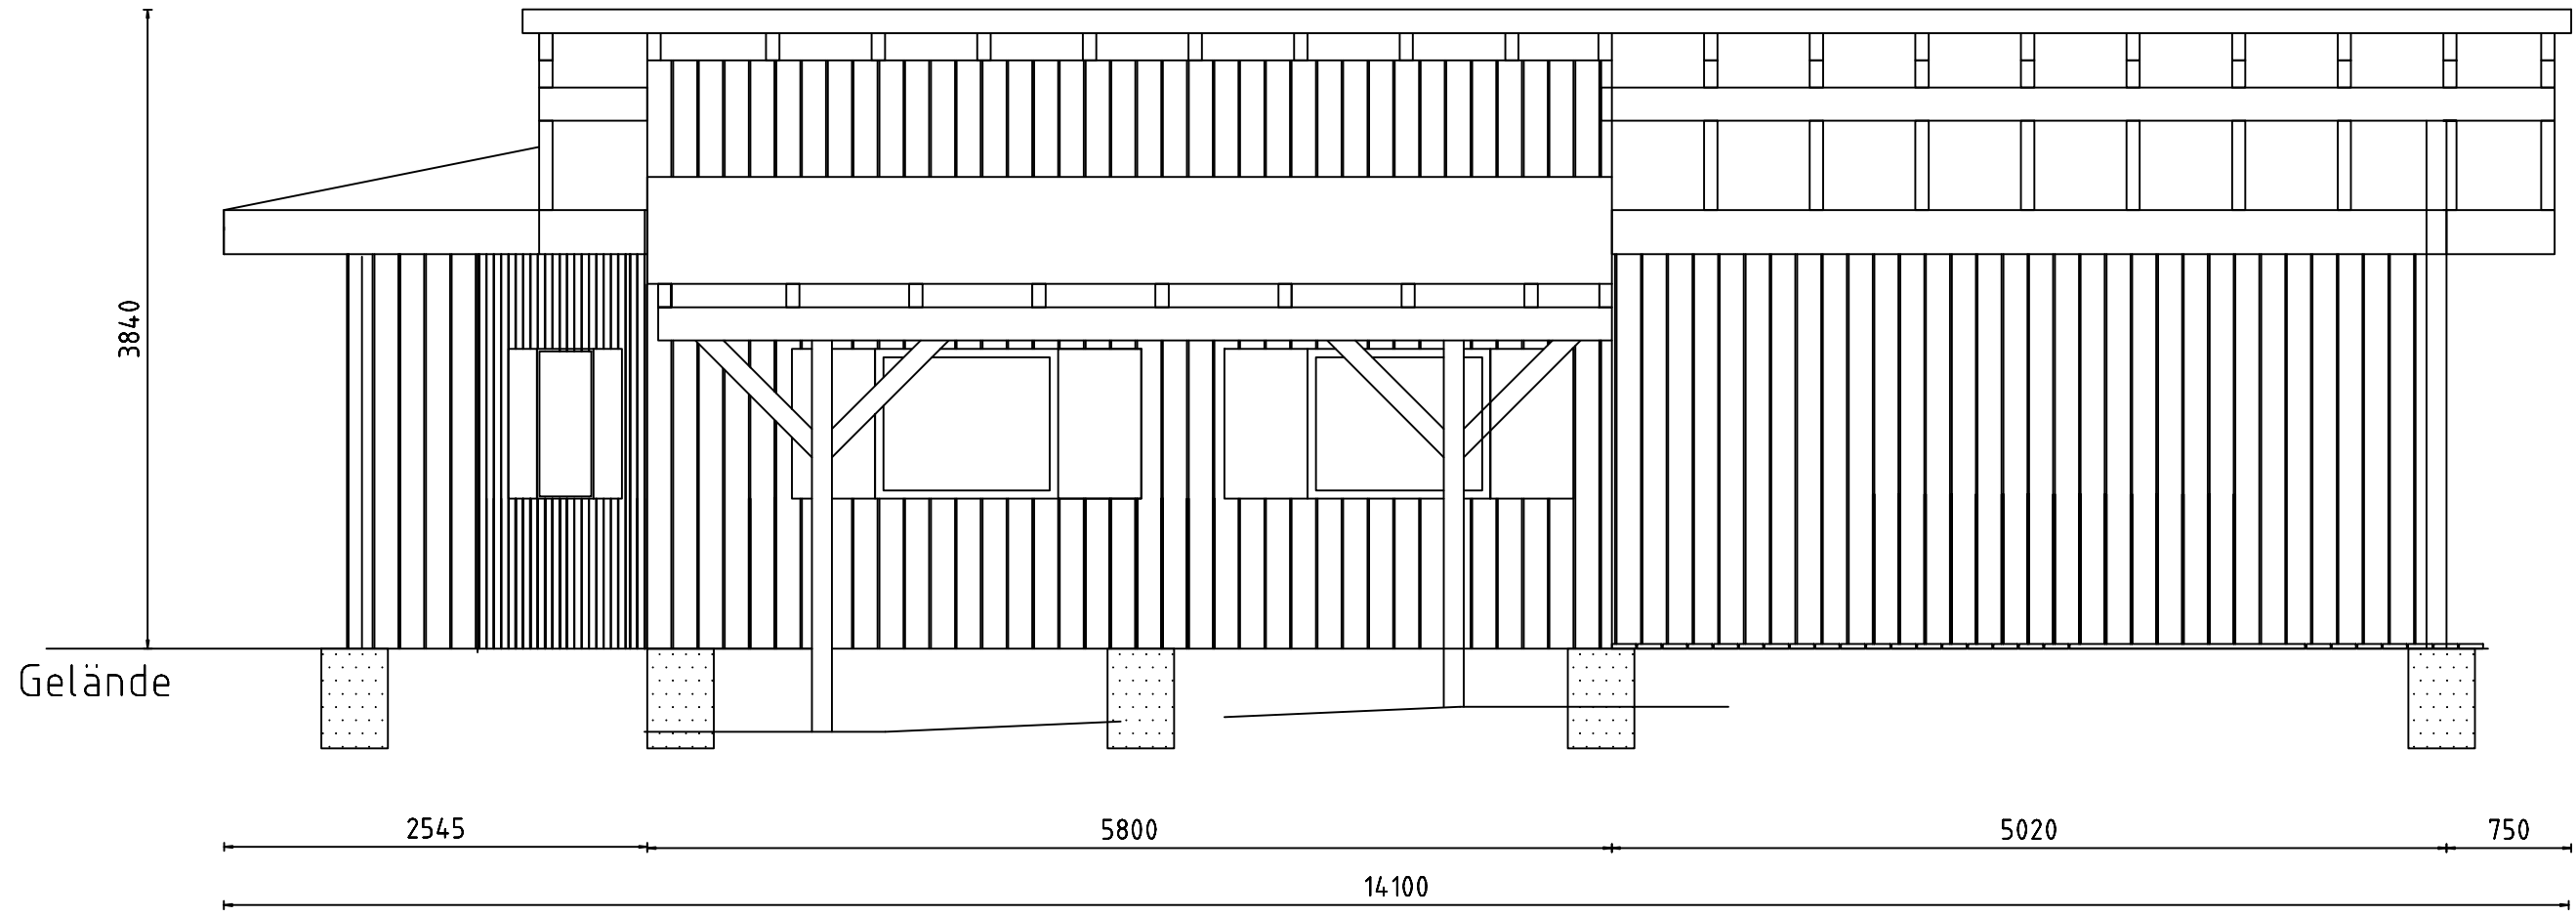

Nord
 M 1:500
 0 10 20 30 40 50 60 70 80 90 m
 Planung von zwei neuen Naturgruppen für die Waldorfschule Ravensburg-Dipl.Ing. D.Lutz

PROJEKT 21-021	WALDORFKINDERGARTEN RV Naturgruppen am Tobel 88213 Ravensburg		
BAUHERR	Freie Waldorfschule Ravensburg		
PLANINHALT	LAGEPLAN		
MASSTAB M 1:500	GEZ AK	DATUM 2021-10-29	Plan-Nr. Stand 08.11.2021 KONZEPT LP 500
DATEI	D:\AK-EXCHANGE\EXCH-PROJEKTE\2003-KITA_RV\2021\WAT-GR TOBEL\KITA-TOBEL.pln		
PLANSTAND	KONZEPT		
PLANUNG	 ALFRED KÜHLBORN FREIER ARCHITEKT ELCHDAMM 195/33 13503 BERLIN-HEILIGENSEE T: 030/2869 3501 M 0170/327 4536 buero@kuehlborn-architekt.de		

ENTWURF Daniel Lutz Dipl. Ing. (FH)	Bauvorhaben:	Nr. 1/5
	Naturgruppen Waldorfkindergarten am Tobel	
Maßstab:	1:100	28.10.2021

OST

ENTWURF Daniel Lutz Dipl. Ing. (FH)	Bauvorhaben: Naturgruppen Waldorfkindergarten am Tobel	Nr. 3/5
	Maßstab: 1:100	28.10.2021

SÜD

ENTWURF Daniel Lutz Dipl. Ing. (FH)	Bauvorhaben: Naturgruppen Waldorfkindergarten am Tobel	Nr. 4/5
	Maßstab: 1:50	28.10.2021

WEST

ENTWURF Daniel Lutz Dipl. Ing. (FH)	Bauvorhaben: Naturgruppen Waldorfkindergarten am Tobel	Nr. 5/5
	Maßstab:	1:100

Gelände

3840

4000

4400

730

14100

NORD

ENTWURF Daniel Lutz Dipl. Ing. (FH)	Bauvorhaben: Naturgruppen Waldorfkindergarten am Tobel	Nr. 2/5
	Maßstab: 1:50	28.10.2021