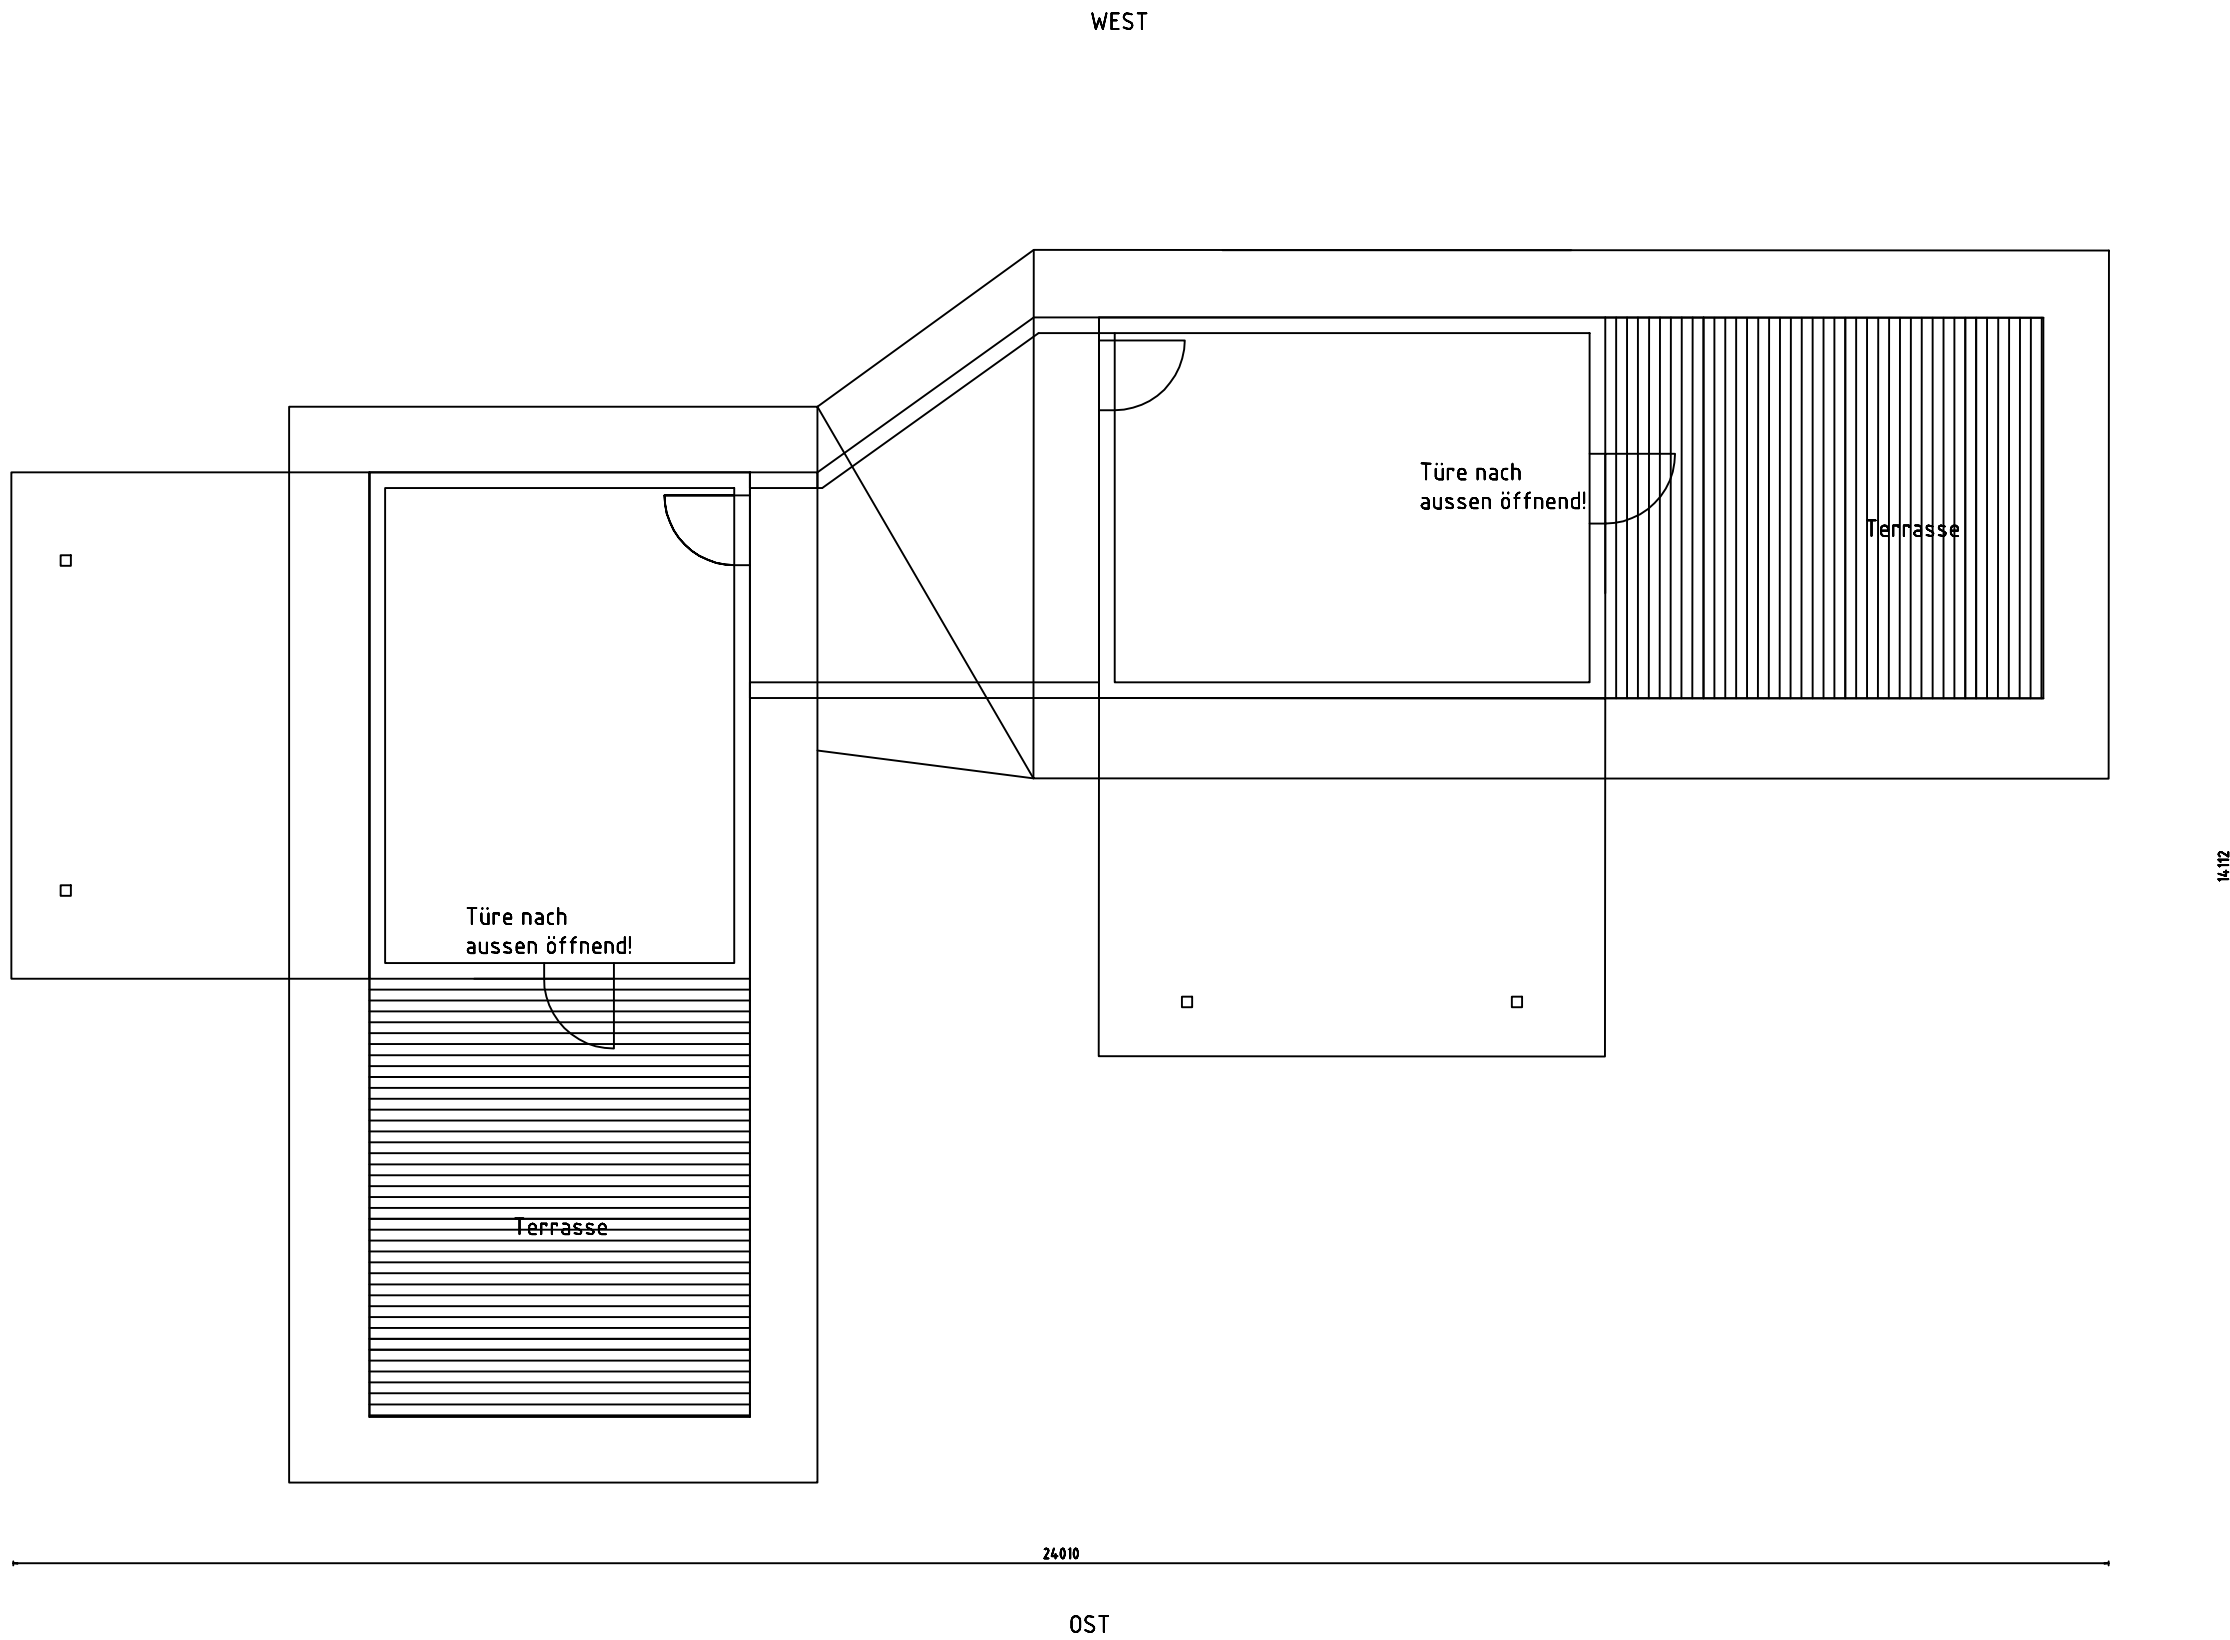

Nord
 M 1:500
 0 10 20 30 40 50 60 70 80 90 m
 Planung von zwei neuen Naturgruppen für die Waldorfschule Ravensburg-Dipl.Ing. D.Lutz

PROJEKT 21-021	WALDORFKINDERGARTEN RV Naturgruppen am Tobel 88213 Ravensburg		
BAUHERR	Freie Waldorfschule Ravensburg		
PLANINHALT	LAGEPLAN		
MASSTAB M 1:500	GEZ AK	DATUM 2021-10-29	Plan-Nr. Stand 08.11.2021 KONZEPT LP 500
DATEI	D:\AK-EXCHANGE\EXCH-PROJEKTE\2003-KITA_RV\2021\WAT-GR TOBEL\KITA-TOBEL.pln		
PLANSTAND	KONZEPT		
PLANUNG	 ALFRED KÜHLBORN FREIER ARCHITEKT ELCHDAMM 195/33 13503 BERLIN-HEILIGENSEE T: 030/2869 3501 M 0170/327 4536 buero@kuehlborn-architekt.de		