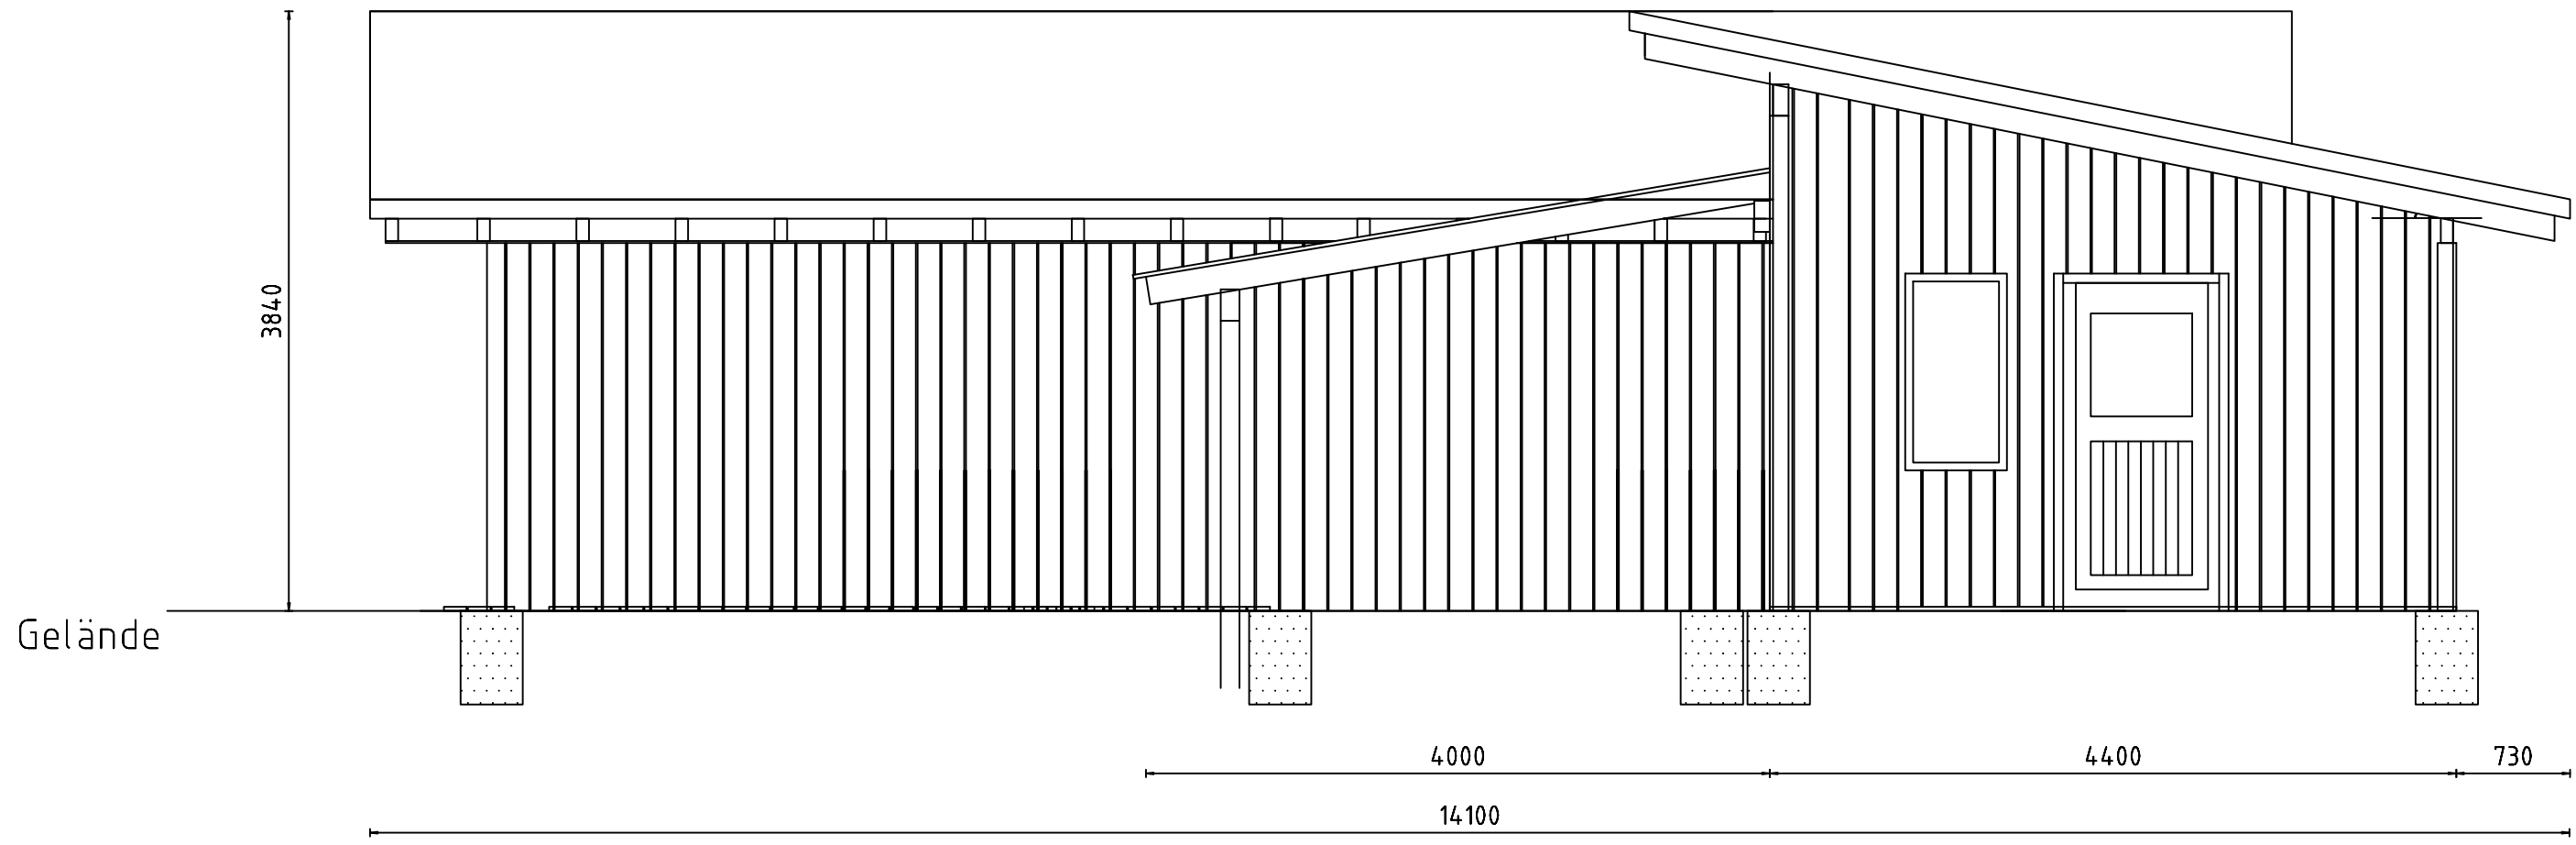

ENTWURF Daniel Lutz Dipl. Ing. (FH)	Bauvorhaben:	Nr. 1/5
	Naturgruppen Waldorfkindergarten am Tobel	
Maßstab:	1:100	28.10.2021

OST

ENTWURF Daniel Lutz Dipl. Ing. (FH)	Bauvorhaben: Naturgruppen Waldorfkindergarten am Tobel	Nr. 3/5
	Maßstab: 1:100	28.10.2021

SÜD

ENTWURF Daniel Lutz Dipl. Ing. (FH)	Bauvorhaben: Naturgruppen Waldorfkindergarten am Tobel	Nr. 4/5
	Maßstab: 1:50	28.10.2021

WEST

ENTWURF Daniel Lutz Dipl. Ing. (FH)	Bauvorhaben: Naturgruppen Waldorfkindergarten am Tobel	Nr. 5/5
	Maßstab:	1:100