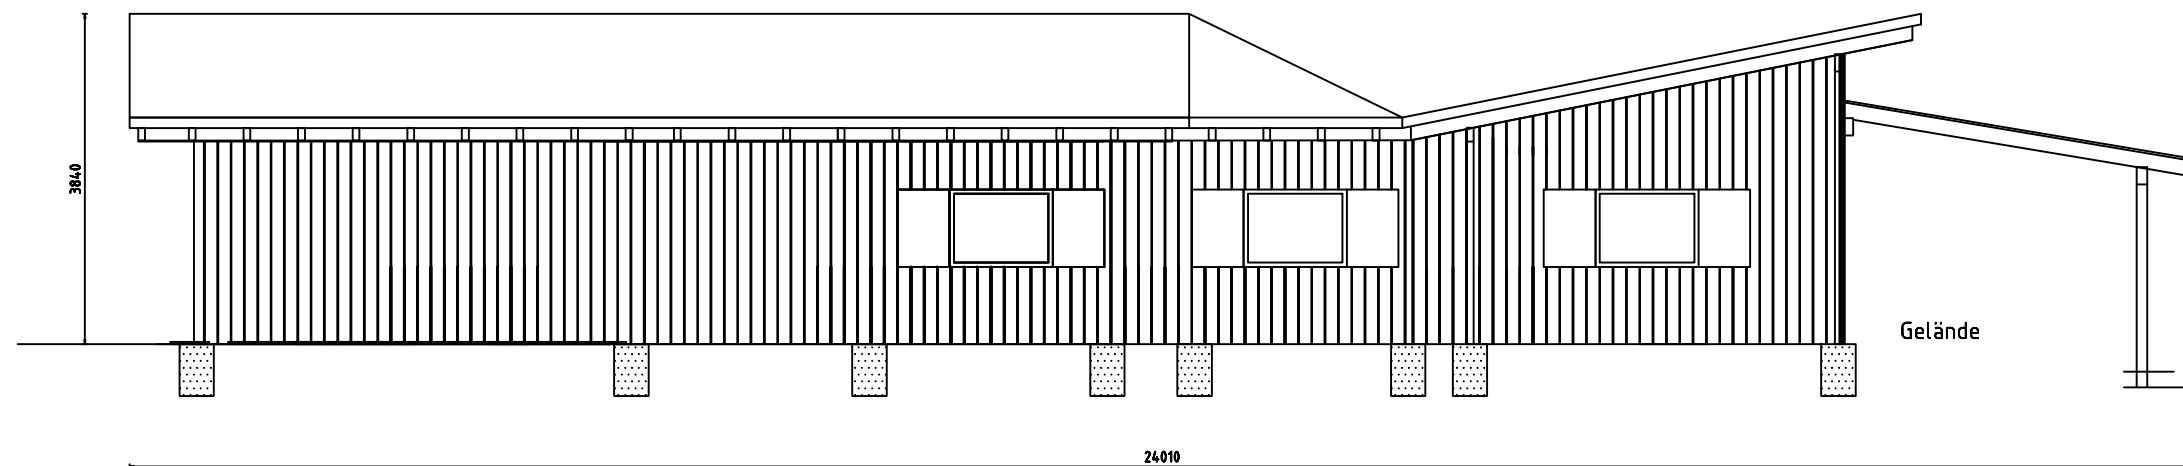

ENTWURF Daniel Lutz Dipl. Ing. (FH)	Bauvorhaben:	Nr. 1/5
	Naturgruppen Waldorfkindergarten am Tobel	
Maßstab:	1:100	28.10.2021

OST

ENTWURF Daniel Lutz Dipl. Ing. (FH)	Bauvorhaben: Naturgruppen Waldorfkindergarten am Tobel	Nr. 3/5
	Maßstab: 1:100	28.10.2021

SÜD

ENTWURF Daniel Lutz Dipl. Ing. (FH)	Bauvorhaben: Naturgruppen Waldorfkindergarten am Tobel	Nr. 4/5
	Maßstab: 1:50	28.10.2021

WEST

ENTWURF Daniel Lutz Dipl. Ing. (FH)	Bauvorhaben: Naturgruppen Waldorfkindergarten am Tobel	Nr. 5/5
	Maßstab:	1:100

Gelände

3840

4000

4400

730

14100

NORD

ENTWURF Daniel Lutz Dipl. Ing. (FH)	Bauvorhaben: Naturgruppen Waldorfkindergarten am Tobel	Nr. 2/5
	Maßstab: 1:50	28.10.2021