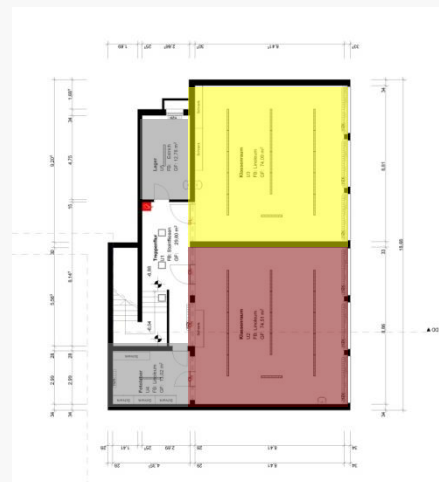

Struktur Bestand

Raumprogramm EG

Raumprogramm Ebene -1

Ebene -1

-  1 Musikraum mit 75 m²
-  1 Multifunktionsraum mit 75 m²
-  2 Lagerräume

1. Obergeschoss

-  1 Klassenzimmer mit 75 m²
-  1 Lehrerzimmer mit 75 m²
-  Rektorat mit 75 m²
-  1 (Schul-) Küche