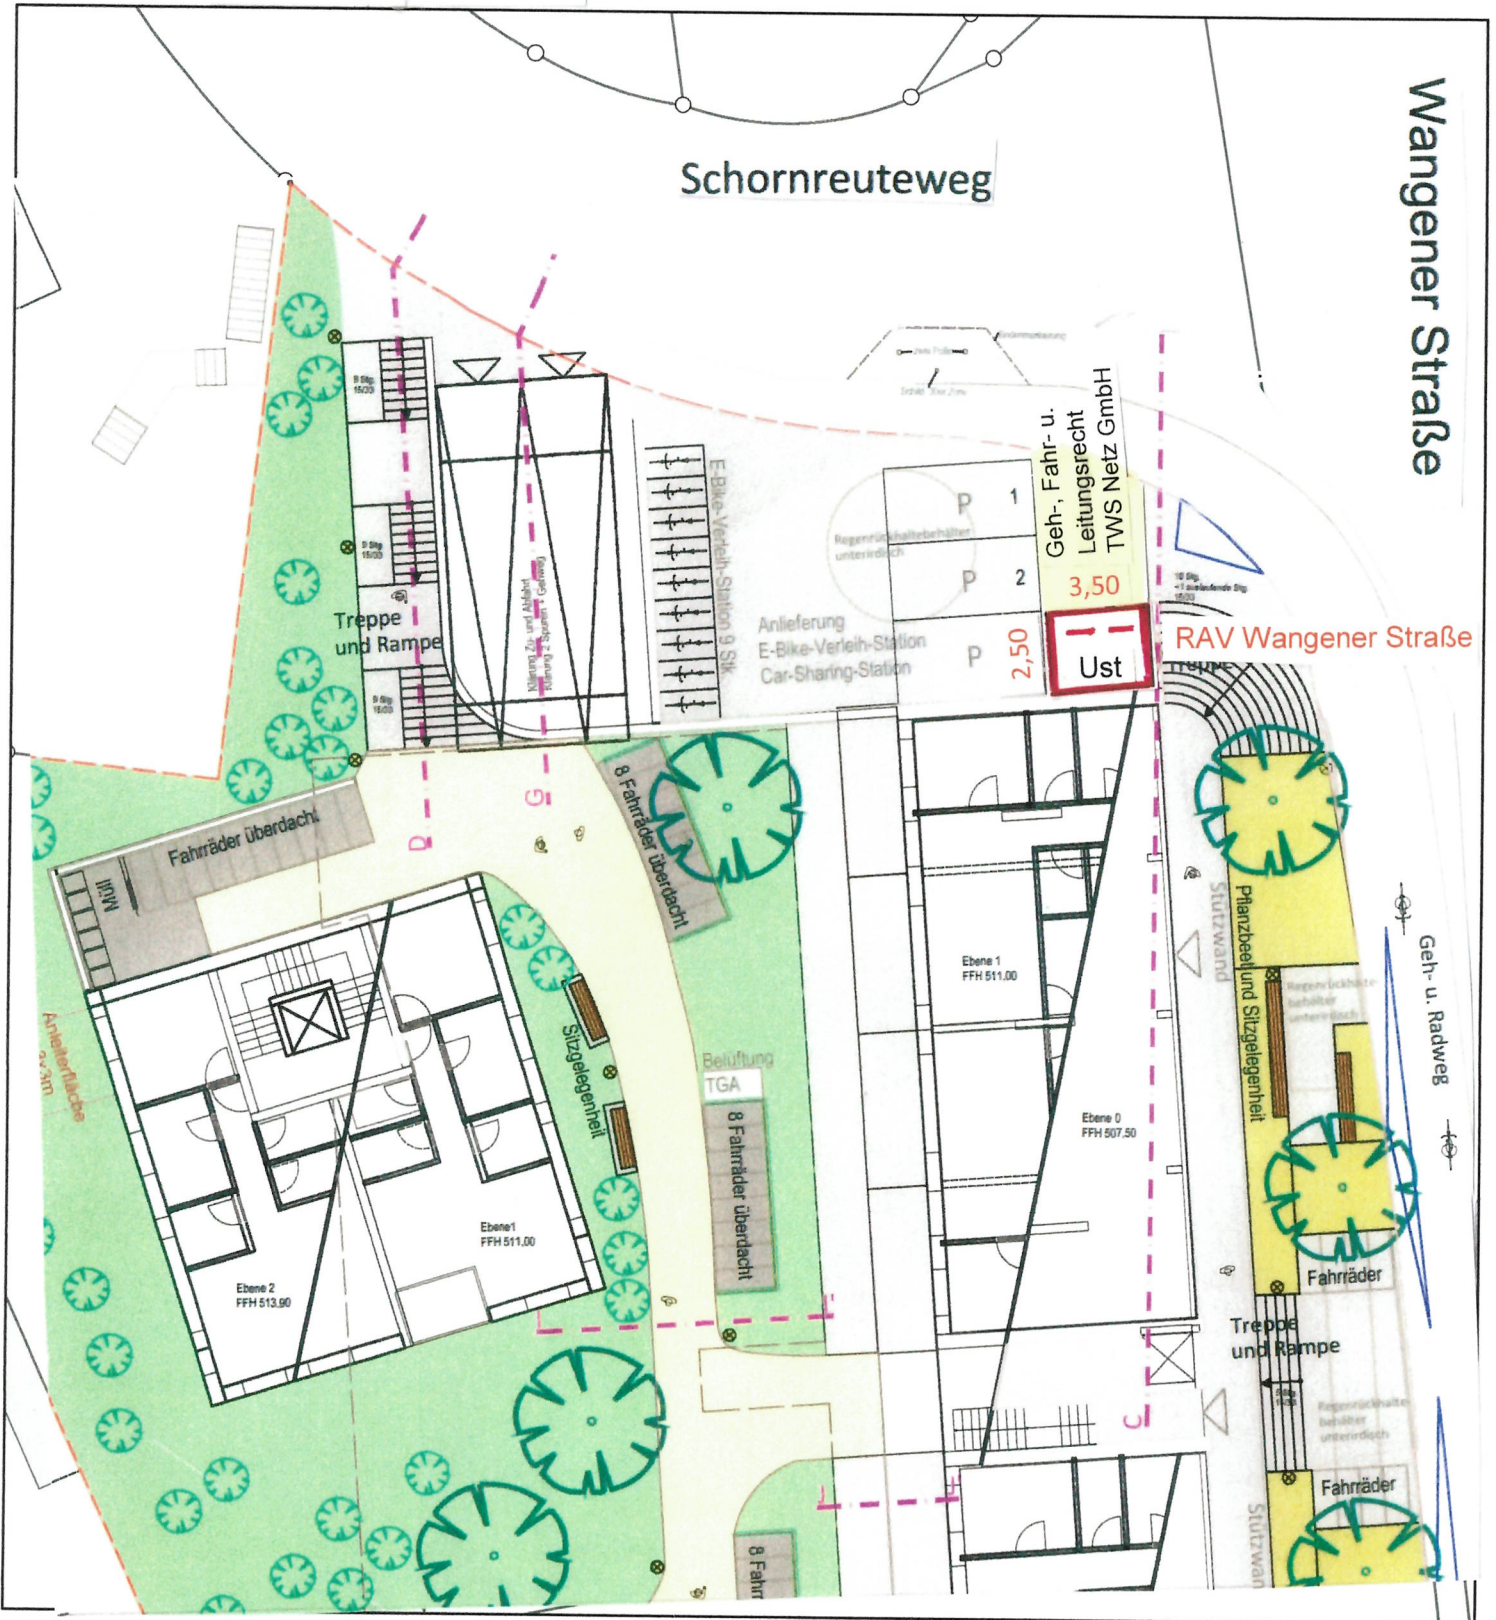

Lageplan

Kreis: Ravensburg
 Gemeinde: Ravensburg
 Gemarkung: Ravensburg
 Bauherr: TWS Netz GmbH
 UST: RAV Wangener Straße

TWS Netz GmbH, Schussenstr. 22, 88212 Ravensburg

Koordinaten: 546541,5
 5290547,03

Maßstab: 1:250
 Gefertigt: mape / rojo
 Datum: 01.04.2019