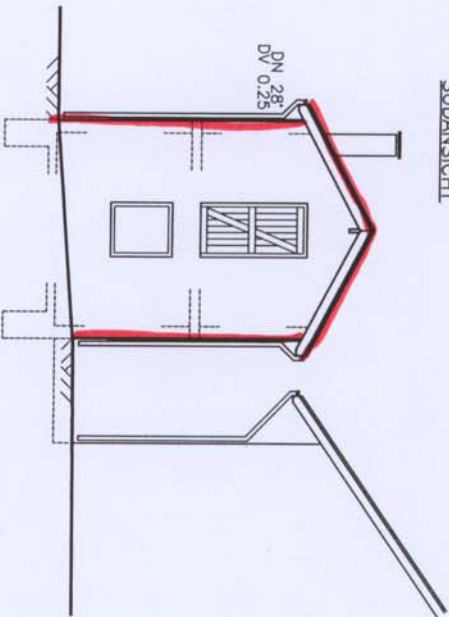

WESTANSICHT

OSTANSICHT

NORDANSICHT

SÜDANSICHT

BAUGESUCH

BAUHERR: Johannes Jehle, Vorderer Kirchgasse 3
89213 Ravensburg-Alberskirch
OBJEKT: Erstellung eines Hackschnitzelaglers
mit Heizungsraum

PLANINHALT: ANSICHTEN

PROJ.-NR.	GRÖSSE	GEZ.
08155	A3	MD

ÄNDERUNGEN:

WI PLANUNGSBÜRO WITSCHARD
ARCHITEKTUR-BAULEITUNG-STATIK
GEBÄUDEENERGIEBERATUNG

Bauphysik - Blower Door Messung - Feuchtausprophokierung
Schlossstraße 51, 89213 Ravensburg / Schmielegg
Tel.: 0751 - 92710, Fax: 0751 - 96336
buero@witschard-und-partner.de