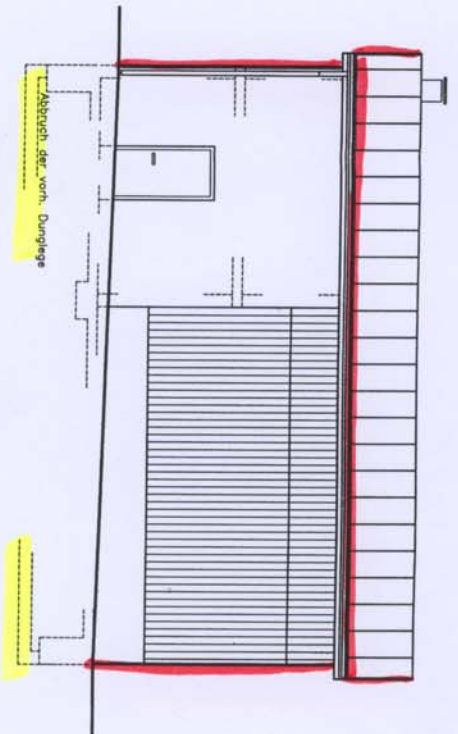

WESTANSICHT

OSTANSICHT

NORDANSICHT

SÜDANSICHT

BAUGESUCH

BAUHERR: Johannes Jehle, Vorderer Kirchgasse 3
89213 Ravensburg-Alberskirch
OBJEKT: Erstellung eines Hackschnitzelaglers
mit Heizungsraum

PLANINHALT: ANSICHTEN

PROJ.-NR.	GRÖSSE	GEZ.
08155	A3	MD

ÄNDERUNGEN:

WI PLANUNGSBÜRO WITSCHARD
ARCHITEKTUR-BAULEITUNG-STATIK
GEBÄUDEENERGIEBERATUNG

Bauphysik - Blower Door Messung - Feuchtausprophokierung
Schlossstraße 51, 89213 Ravensburg / Schmielegg
Tel.: 0751 - 92710, Fax: 0751 - 96336
buero@witschard-und-partner.de