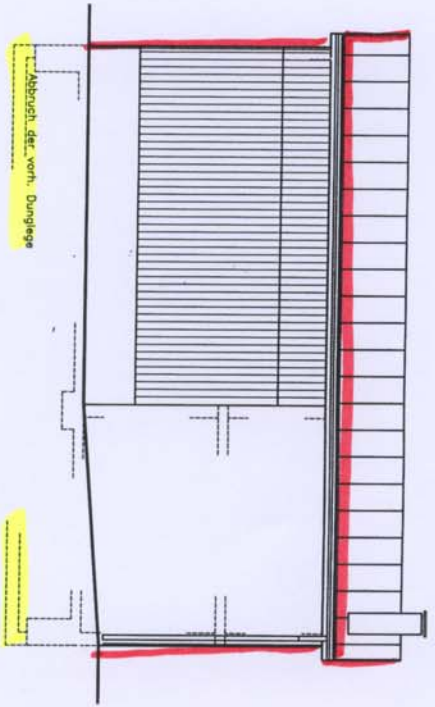

WESTANSICHT

OSTANSICHT

NORDANSICHT

SÜDANSICHT

BAUGESUCH

BAUHERR: Johannes Jehle, Vorderer Kirchgasse 3
89213 Ravensburg-Alberskirch
OBJEKT: Erstellung eines Hackschnitzelaglers
mit Heizungsraum

PLANINHALT: ANSICHTEN

PROJ.-NR.	GRÖSSE	GEZ.
08155	A3	MD

ÄNDERUNGEN:

WI PLANUNGSBÜRO WITSCHARD
ARCHITEKTUR-BAULEITUNG-STATIK
GEBÄUDEENERGIEBERATUNG

Bauphysik - Blower Door Messung - Feuchtausprophokierung
Schlossstraße 51, 89213 Ravensburg / Schmielegg
Tel.: 0751 - 92710, Fax: 0751 - 96336
buero@witschard-und-partner.de