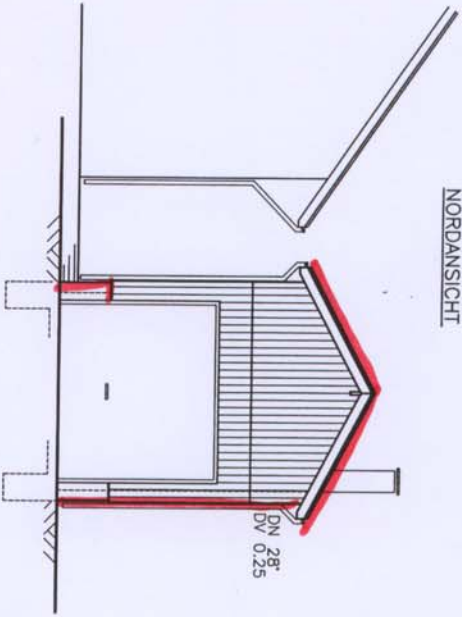

WESTANSICHT

OSTANSICHT

NORDANSICHT

SÜDANSICHT

BAUGESUCH

BAUHERR: Johannes Jehle, Vorderer Kirchgasse 3
89213 Ravensburg-Alberskirch
OBJEKT: Erstellung eines Hackschnitzelaglers
mit Heizungsraum

PLANINHALT: ANSICHTEN

PROJ.-NR.	GRÖSSE	GEZ.
08155	A3	MD

ÄNDERUNGEN:

WI PLANUNGSBÜRO WITSCHARD
ARCHITEKTUR-BAULEITUNG-STATIK
GEBÄUDEENERGIEBERATUNG

Bauphysik - Blower Door Messung - Feuchtausprophokierung
Schlossstraße 51, 89213 Ravensburg / Schmielegg
Tel.: 0751 - 92710, Fax: 0751 - 96336
buero@witschard-und-partner.de