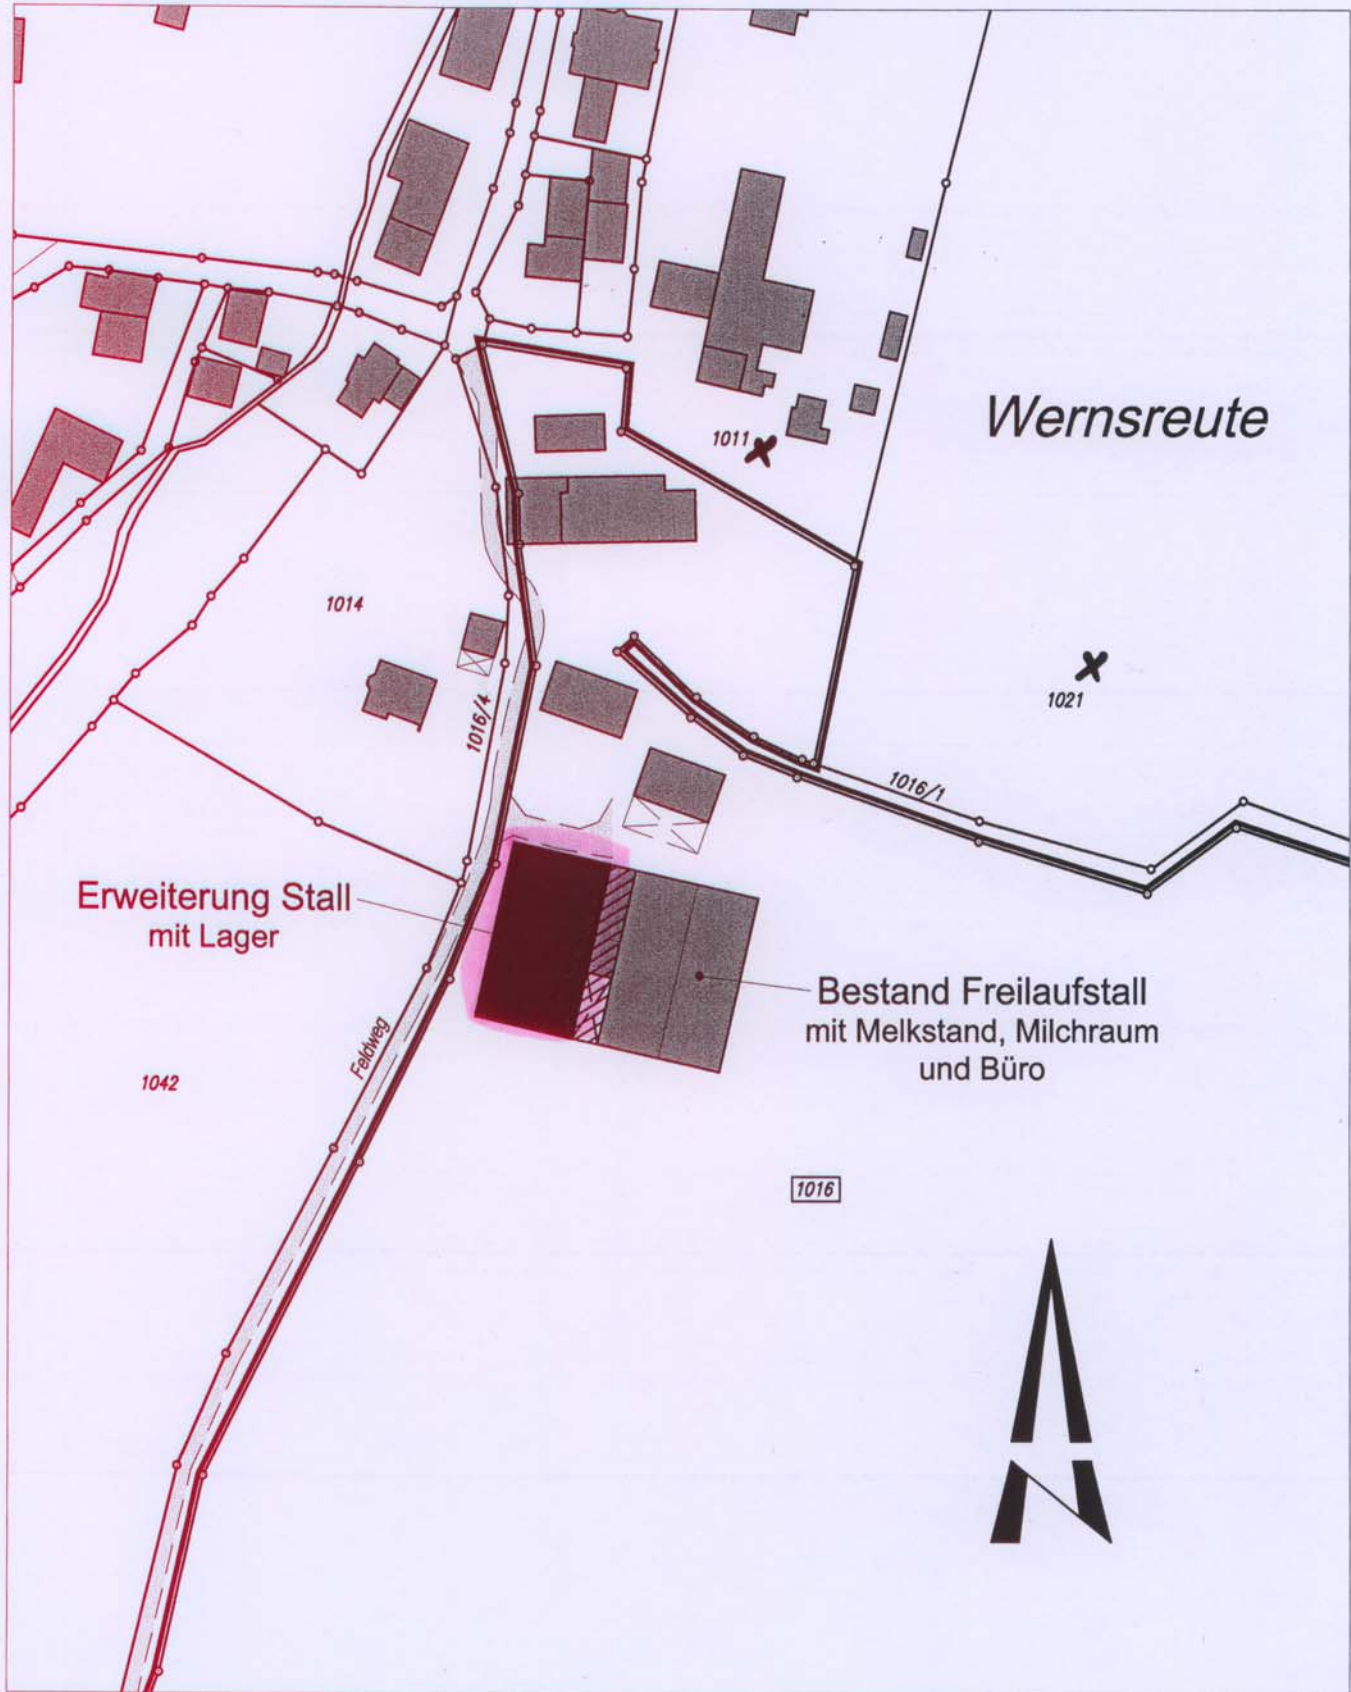

Landkreis: Ravensburg
Stadt/Gemeinde: Ravensburg
Gemarkung und Flur: Taldorf

Übersicht 1:1500

Auszug aus dem Liegenschaftskataster
und ausgearbeitet nach §4 LBOVVO

► **FUESSINGER - VERMESSUNG** ◀

Dipl. Ing. (FH) Eberhard Füssinger
Siemensstrasse 12 88255 Baidt