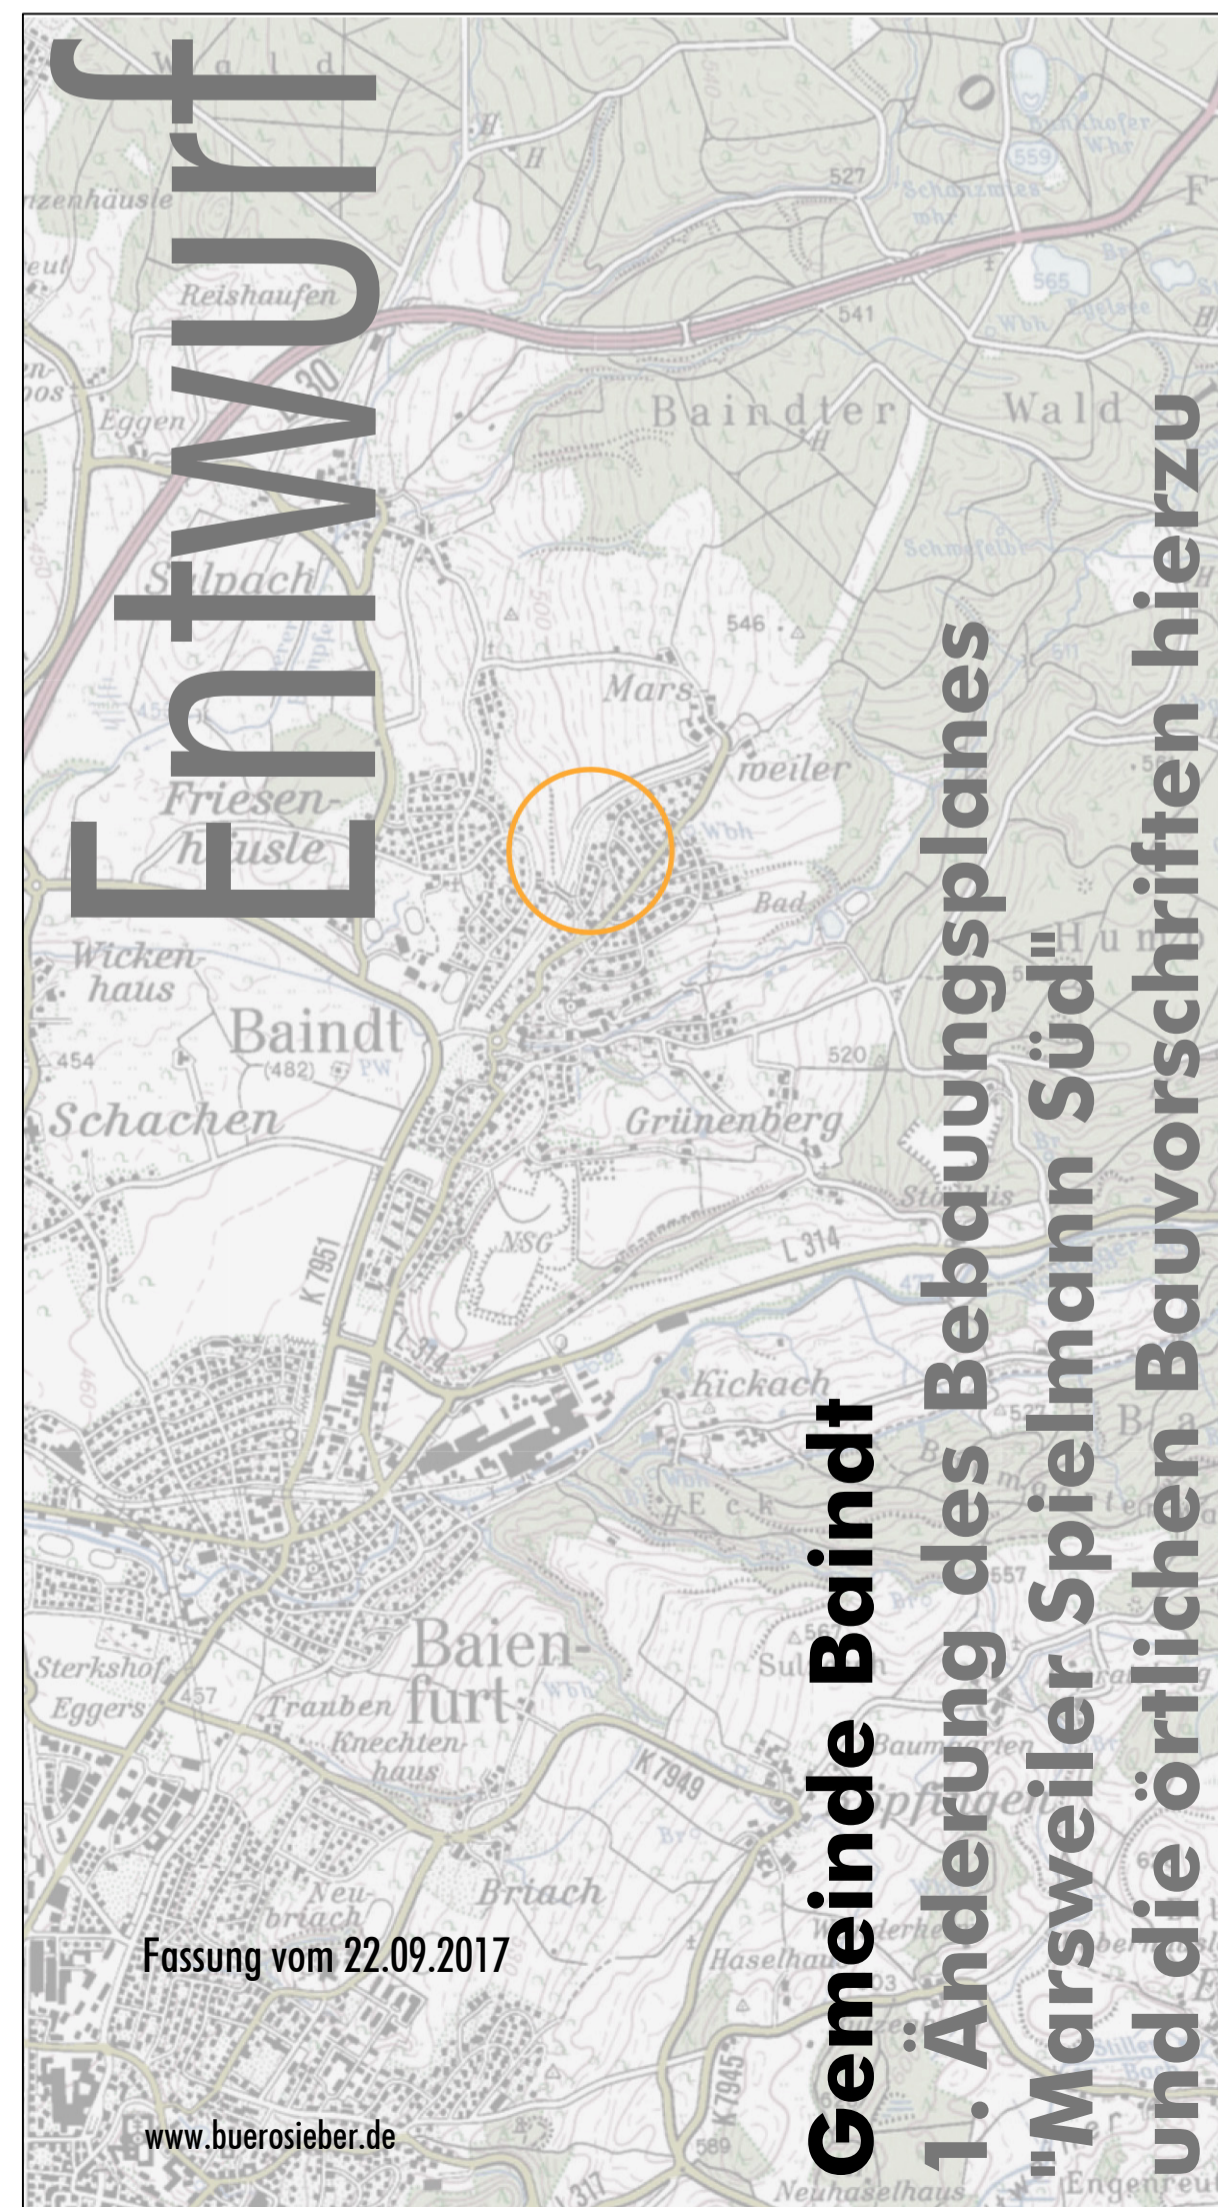

Ausschnitt aus dem rechtsverbindlichen Bebauungsplan "Marsweiler Spielmann Süd" (Fassung vom 20.07.2005, rechtsverbindlich seit 18.01.2006)

1. Änderung des Bebauungsplanes "Marsweiler Spielmann Süd" und die örtlichen Bauvorschriften hierzu