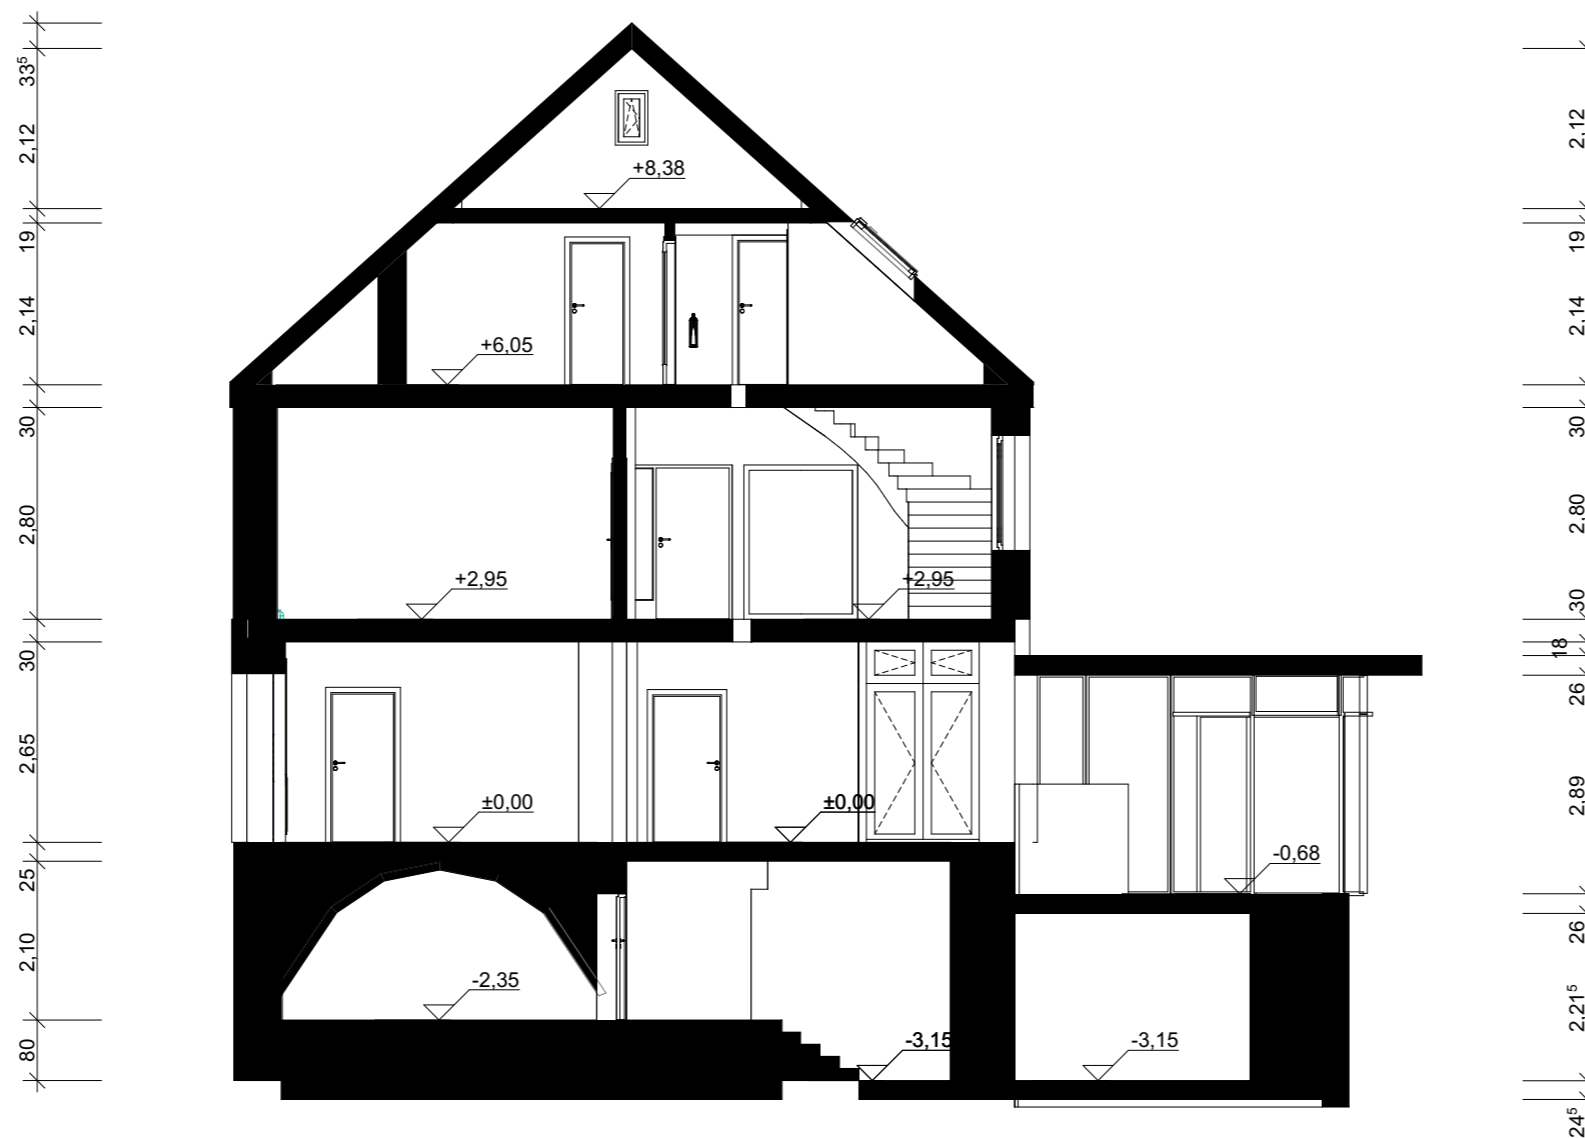

13.09.2016

**Liegenschaft**  
Flst.: 951/1  
Tettnanger Straße 365/1  
88212 Ravensburg

**Schnitt 12 nach  
Umbau**  
Maßstab 1:100

**Stand**  
07/2016

**Bestandsplan**