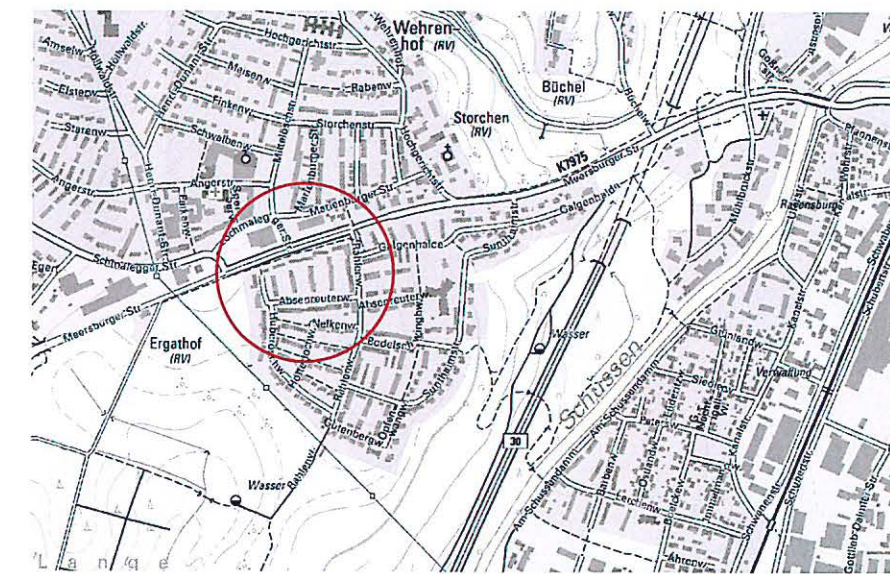

ÜBERSICHTSKARTE

<p>PLANBEZEICHNUNG: VORHABENBEZOGENER BEBAUUNGSPLAN</p> <p>MEERSBURGER STRASSE / ABSENREUTERWEG</p>	<p>ohne Maßstab</p> 
<p>Planfassung vom 26.06.2017</p> <p>PLANVERFASSER: ARGE Teleinternetcafe & el:ch</p>	