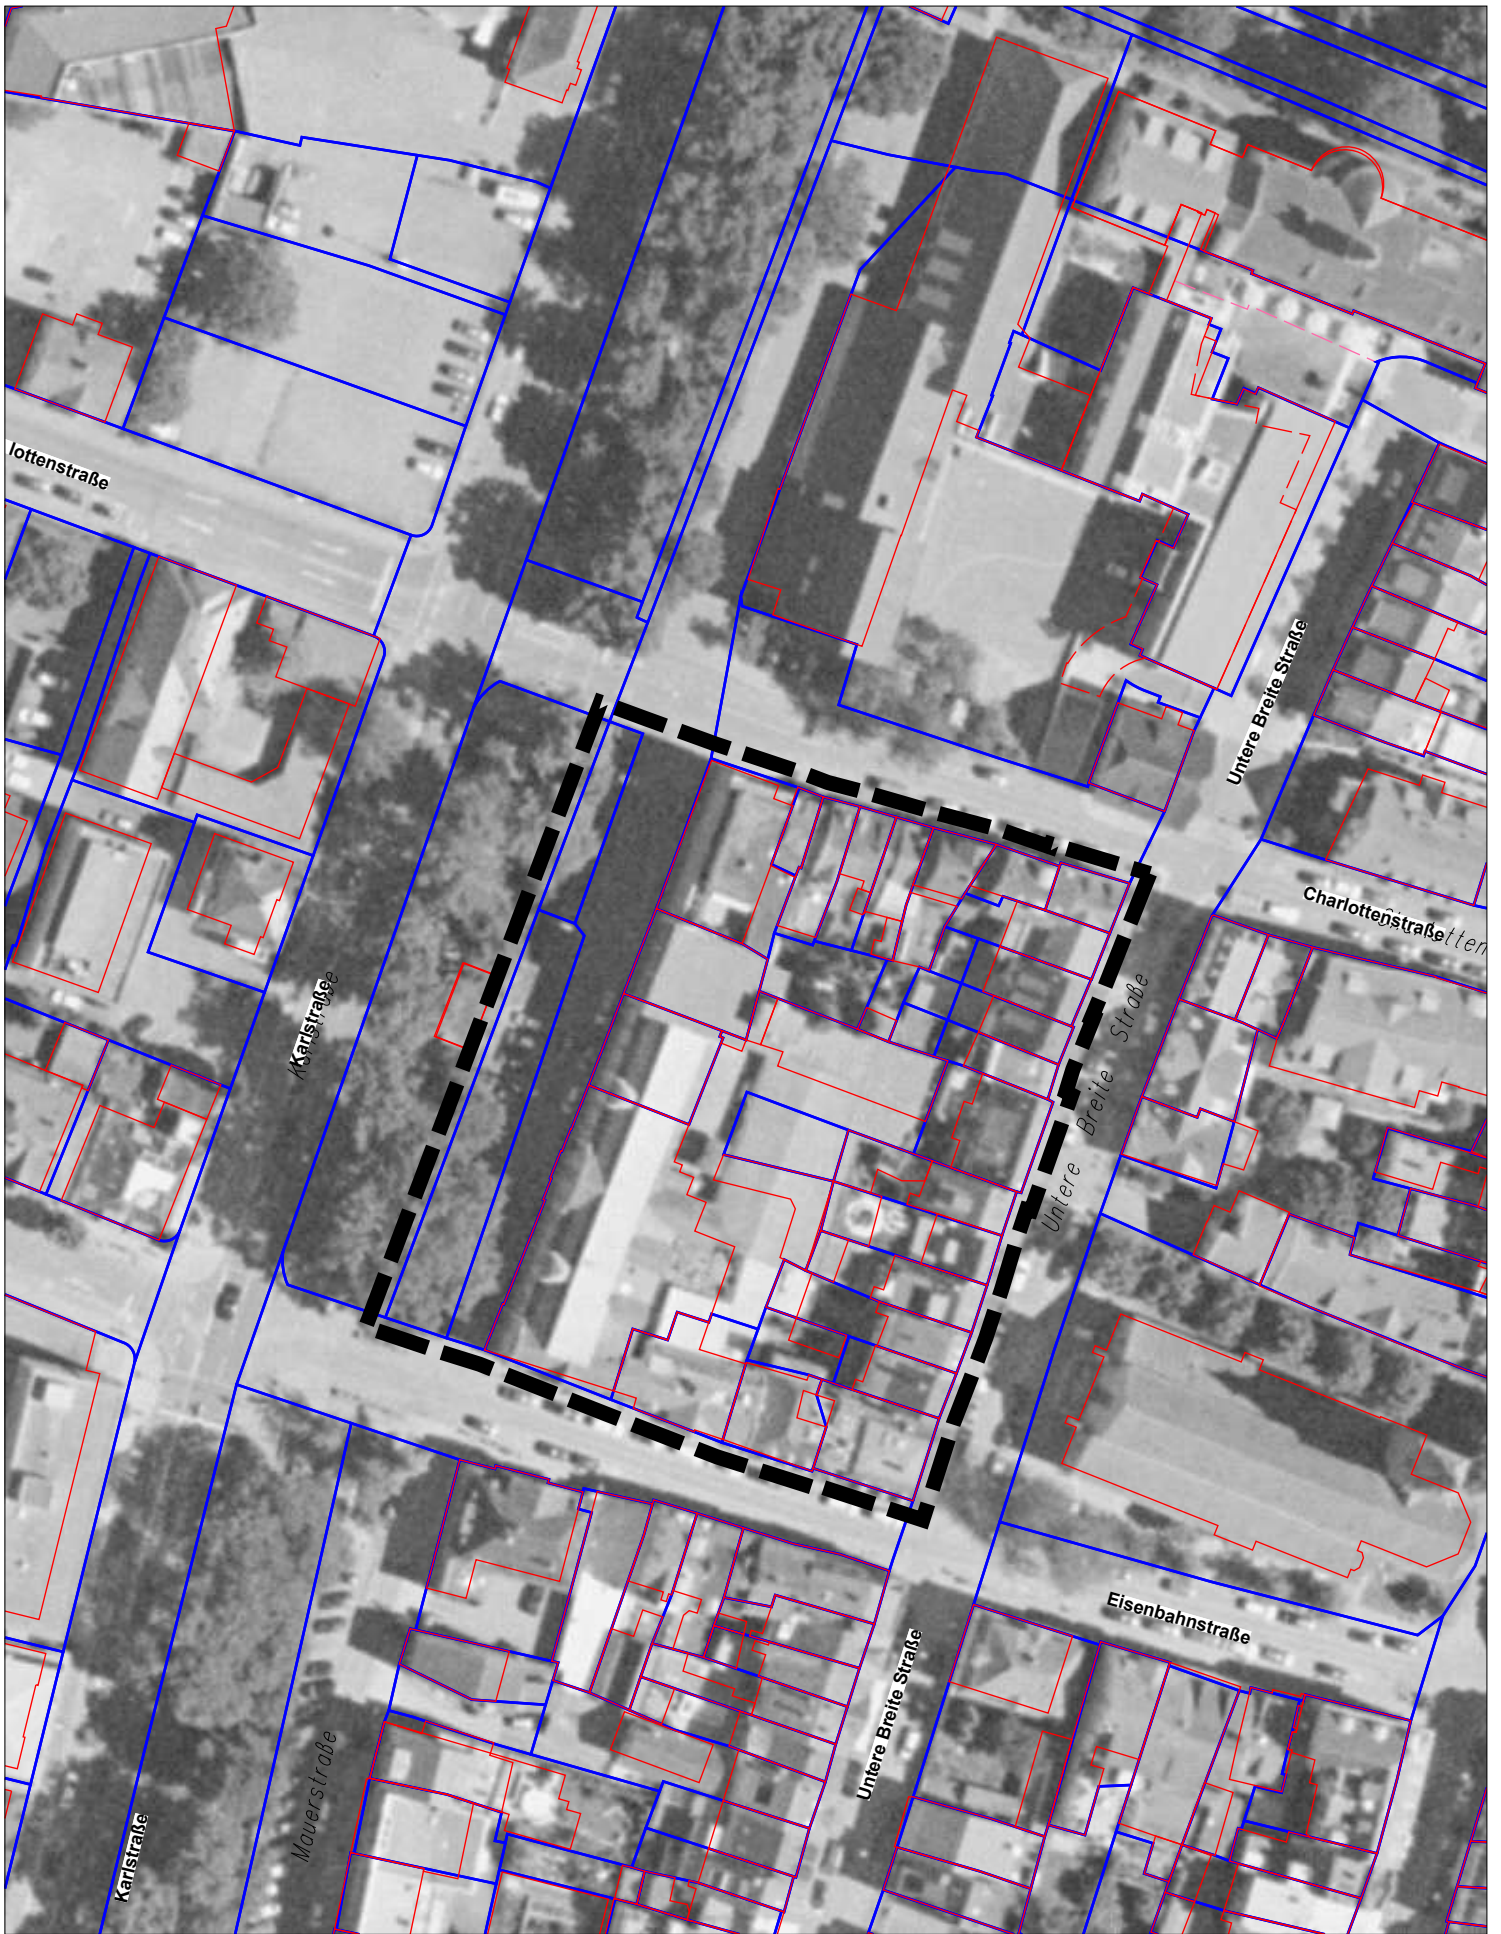

Besonderes Wohngebiet

Bebauungsplan
 Baublock Mauerstr. / Eisenbahnstr. / Untere Breite Str. / Charlottenstr.

◆ Plan für Aufstellungsbeschluss vom 18.06.2008

M 1:1000

Bearbeiter:
 Storch

 **Stadt Ravensburg**
 - Stadtplanungsamt -

Bebauungsplan
 Baublock Mauerstr. / Eisenbahnstr. / Untere Breite Str. / Charlottenstr.

◆ Auszug aus dem Flächennutzungsplan, 18.06.2008

M 1:2500

 **Stadt Ravensburg**
 - Stadtplanungsamt -

Bearbeiter:
 Storch

Bebauungsplan
 Baublock Mauerstr. / Eisenbahnstr. / Untere Breite Str. / Charlottenstr.

◆ Orthobild, 18.06.2008

 **Stadt Ravensburg**

- Stadtplanungsamt -

Bearbeiter:
 Storch

M 1:1000