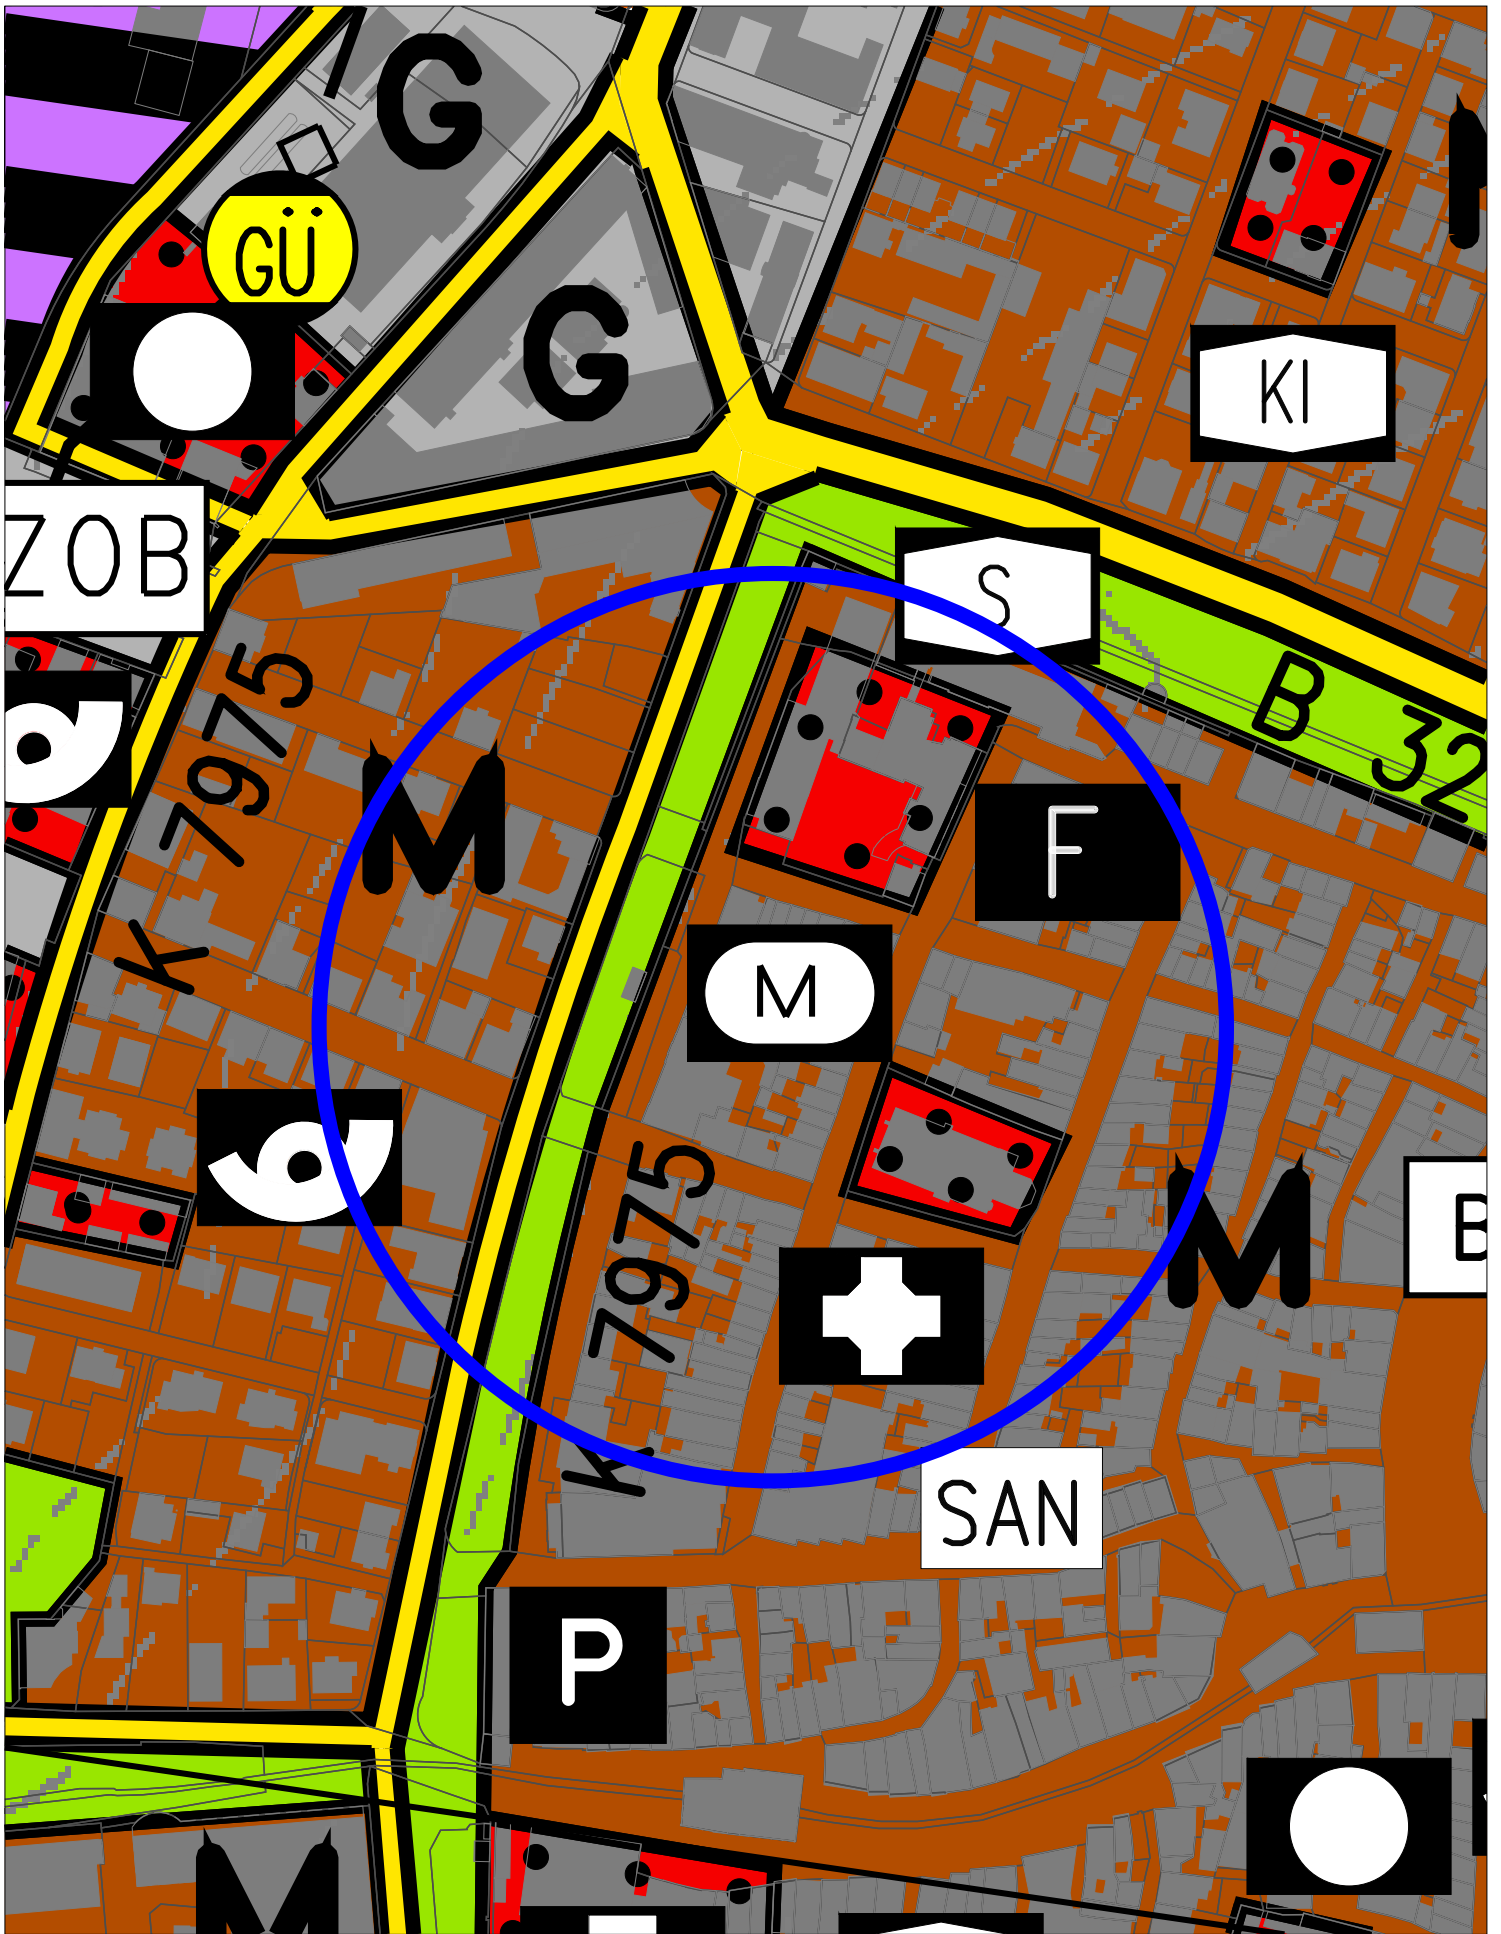

Besonderes Wohngebiet

Bebauungsplan
 Baublock Mauerstr. / Eisenbahnstr. / Untere Breite Str. / Charlottenstr.

◆ Plan für Aufstellungsbeschluss vom 18.06.2008

M 1:1000

Bearbeiter:
 Storch

 **Stadt Ravensburg**
 - Stadtplanungsamt -

Bebauungsplan
 Baublock Mauerstr. / Eisenbahnstr. / Untere Breite Str. / Charlottenstr.

◆ Auszug aus dem Flächennutzungsplan, 18.06.2008

M 1:2500

 **Stadt Ravensburg**
 - Stadtplanungsamt -

Bearbeiter:
 Storch

Bebauungsplan
 Baublock Mauerstr. / Eisenbahnstr. / Untere Breite Str. / Charlottenstr.

◆ Orthobild, 18.06.2008

 **Stadt Ravensburg**

- Stadtplanungsamt -

Bearbeiter:
 Storch

M 1:1000