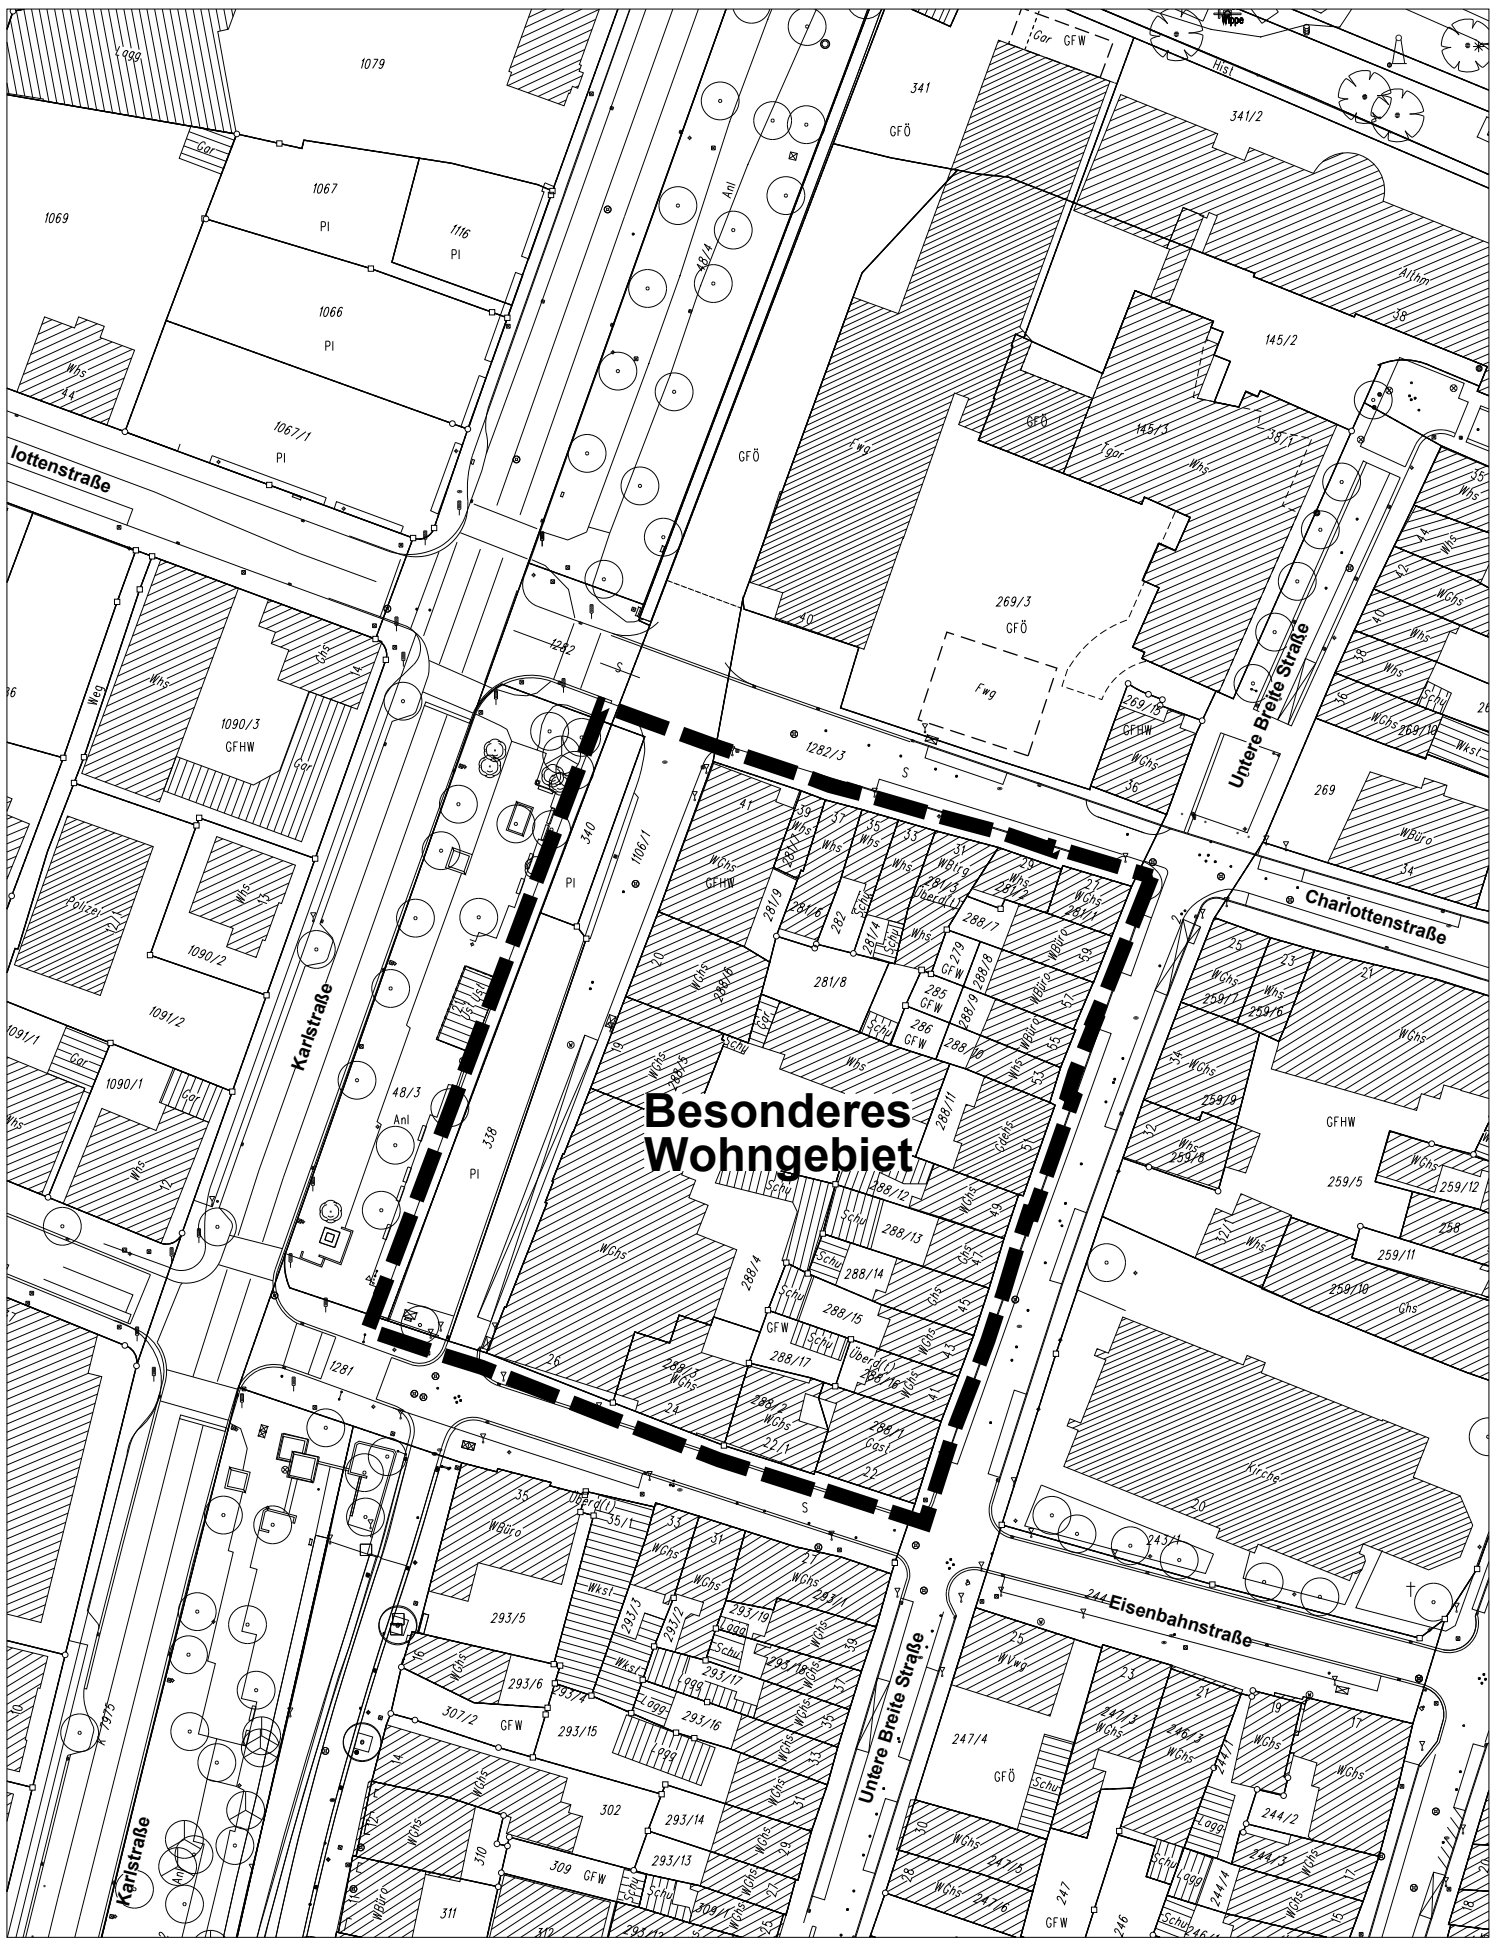

Besonderes Wohngebiet

Bebauungsplan
 Baublock Mauerstr. / Eisenbahnstr. / Untere Breite Str. / Charlottenstr.

◆ Plan für Aufstellungsbeschluss vom 18.06.2008

M 1:1000

Bearbeiter:
 Storch

 **Stadt Ravensburg**
 - Stadtplanungsamt -

Bebauungsplan
 Baublock Mauerstr. / Eisenbahnstr. / Untere Breite Str. / Charlottenstr.

◆ Auszug aus dem Flächennutzungsplan, 18.06.2008

M 1:2500

 **Stadt Ravensburg**
 - Stadtplanungsamt -

Bearbeiter:
 Storch

Bebauungsplan
 Baublock Mauerstr. / Eisenbahnstr. / Untere Breite Str. / Charlottenstr.

◆ Orthobild, 18.06.2008

 **Stadt Ravensburg**

- Stadtplanungsamt -

Bearbeiter:
 Storch

M 1:1000