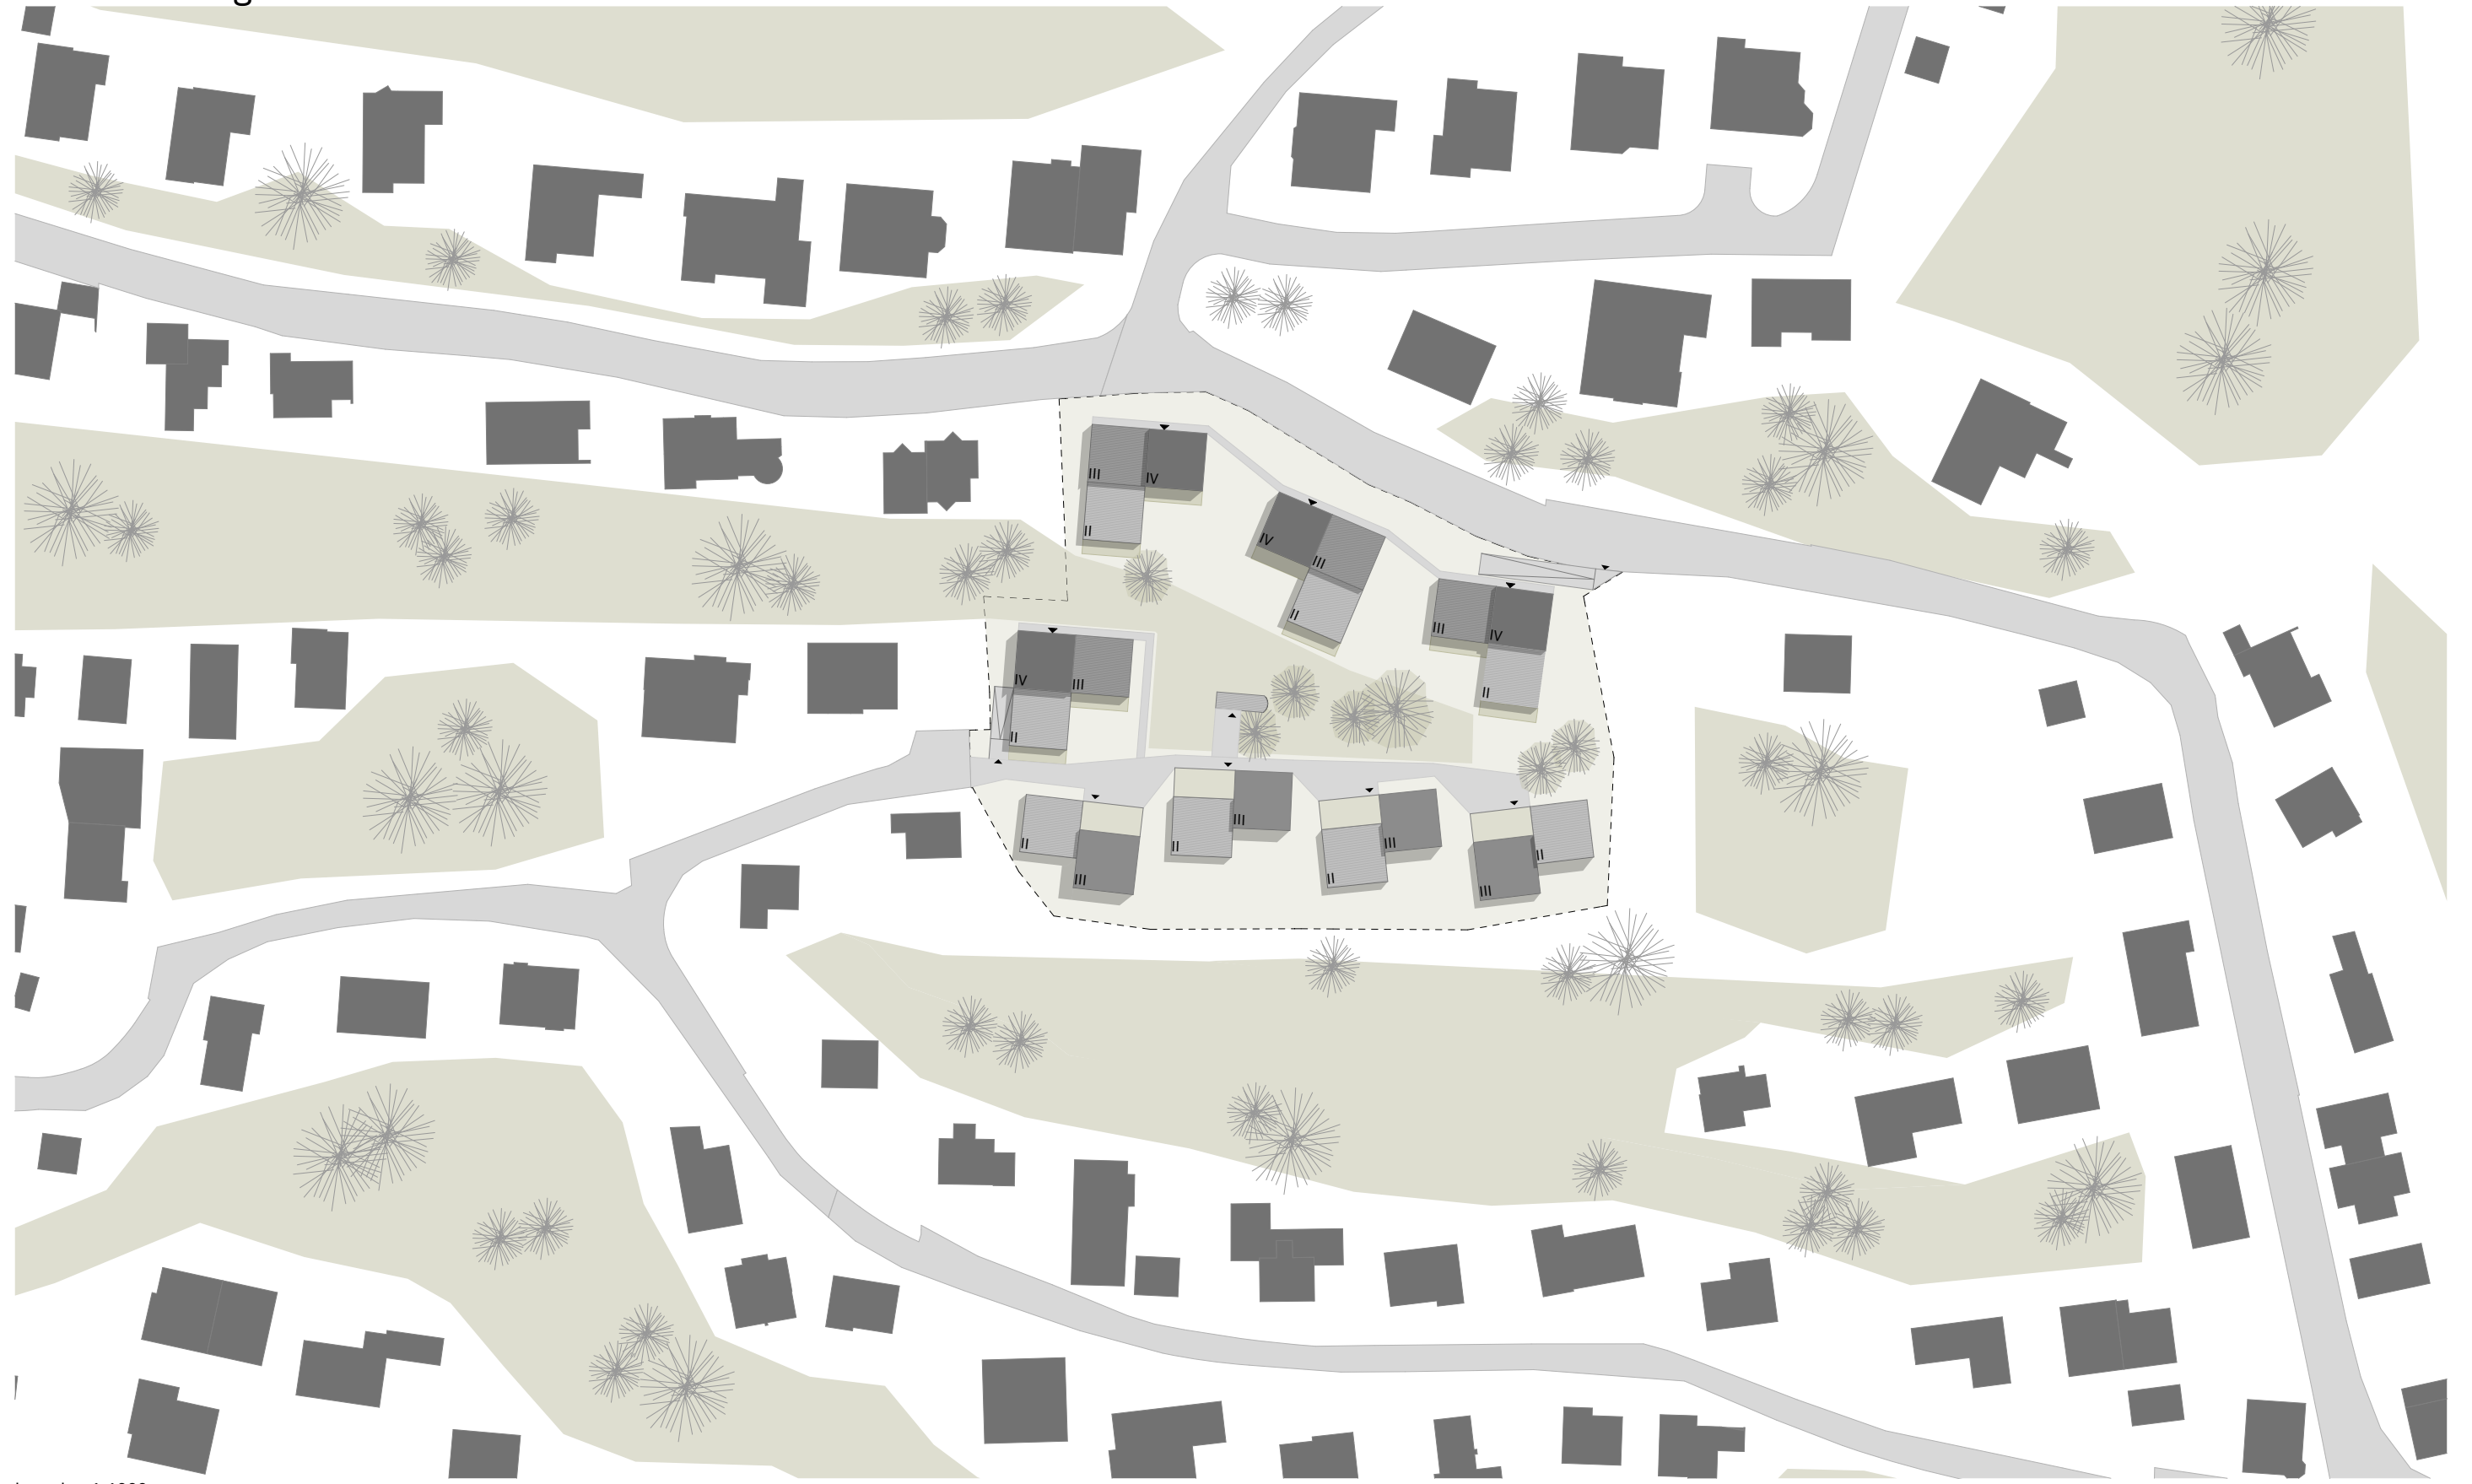

planungsverfahren wohnen an der weißenauer halde ravenburg
überarbeitung 24.10.2016

lageplan 1:1000

bächlemeid
architekten stadtplaner bda
zollernstraße 4
78462 konstanz