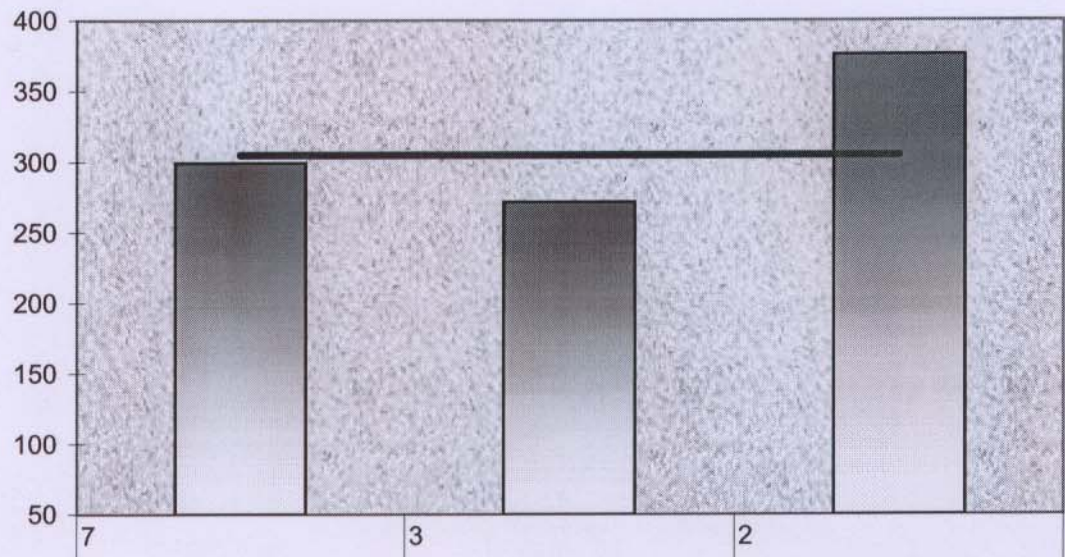

Einwohner pro Ortschaftsrat bei 12 Sitzen

	7	3	2
	Oberzell	Bavendorf	Taldorf/Adelsreute
Sitz pro EW	299	272	376
Durchschnitt	305	305	305