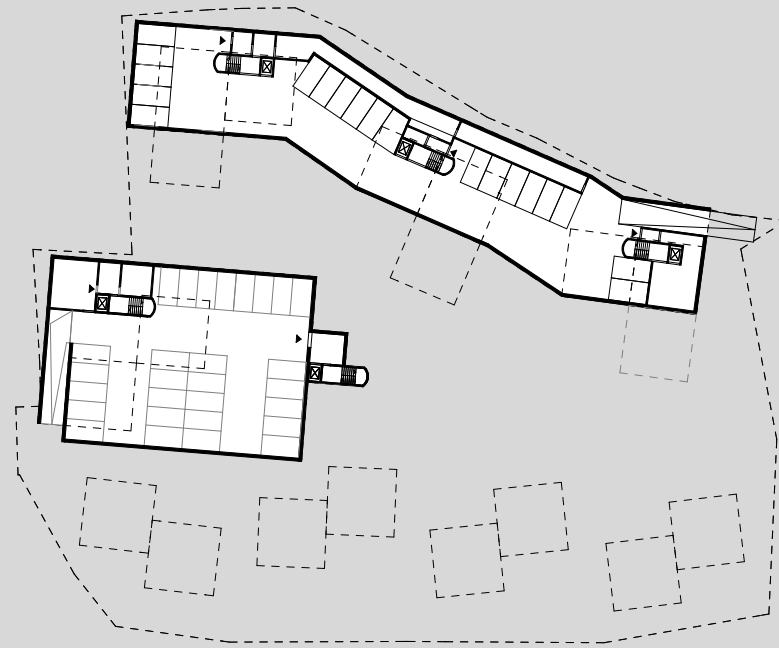

planungsverfahren wohnen an der weißenauer halde ravenburg
überarbeitung 24.10.2016

tiefgarage 1:1000

bächlemeid
architekten stadtplaner bda
zollernstraße 4
78462 konstanz