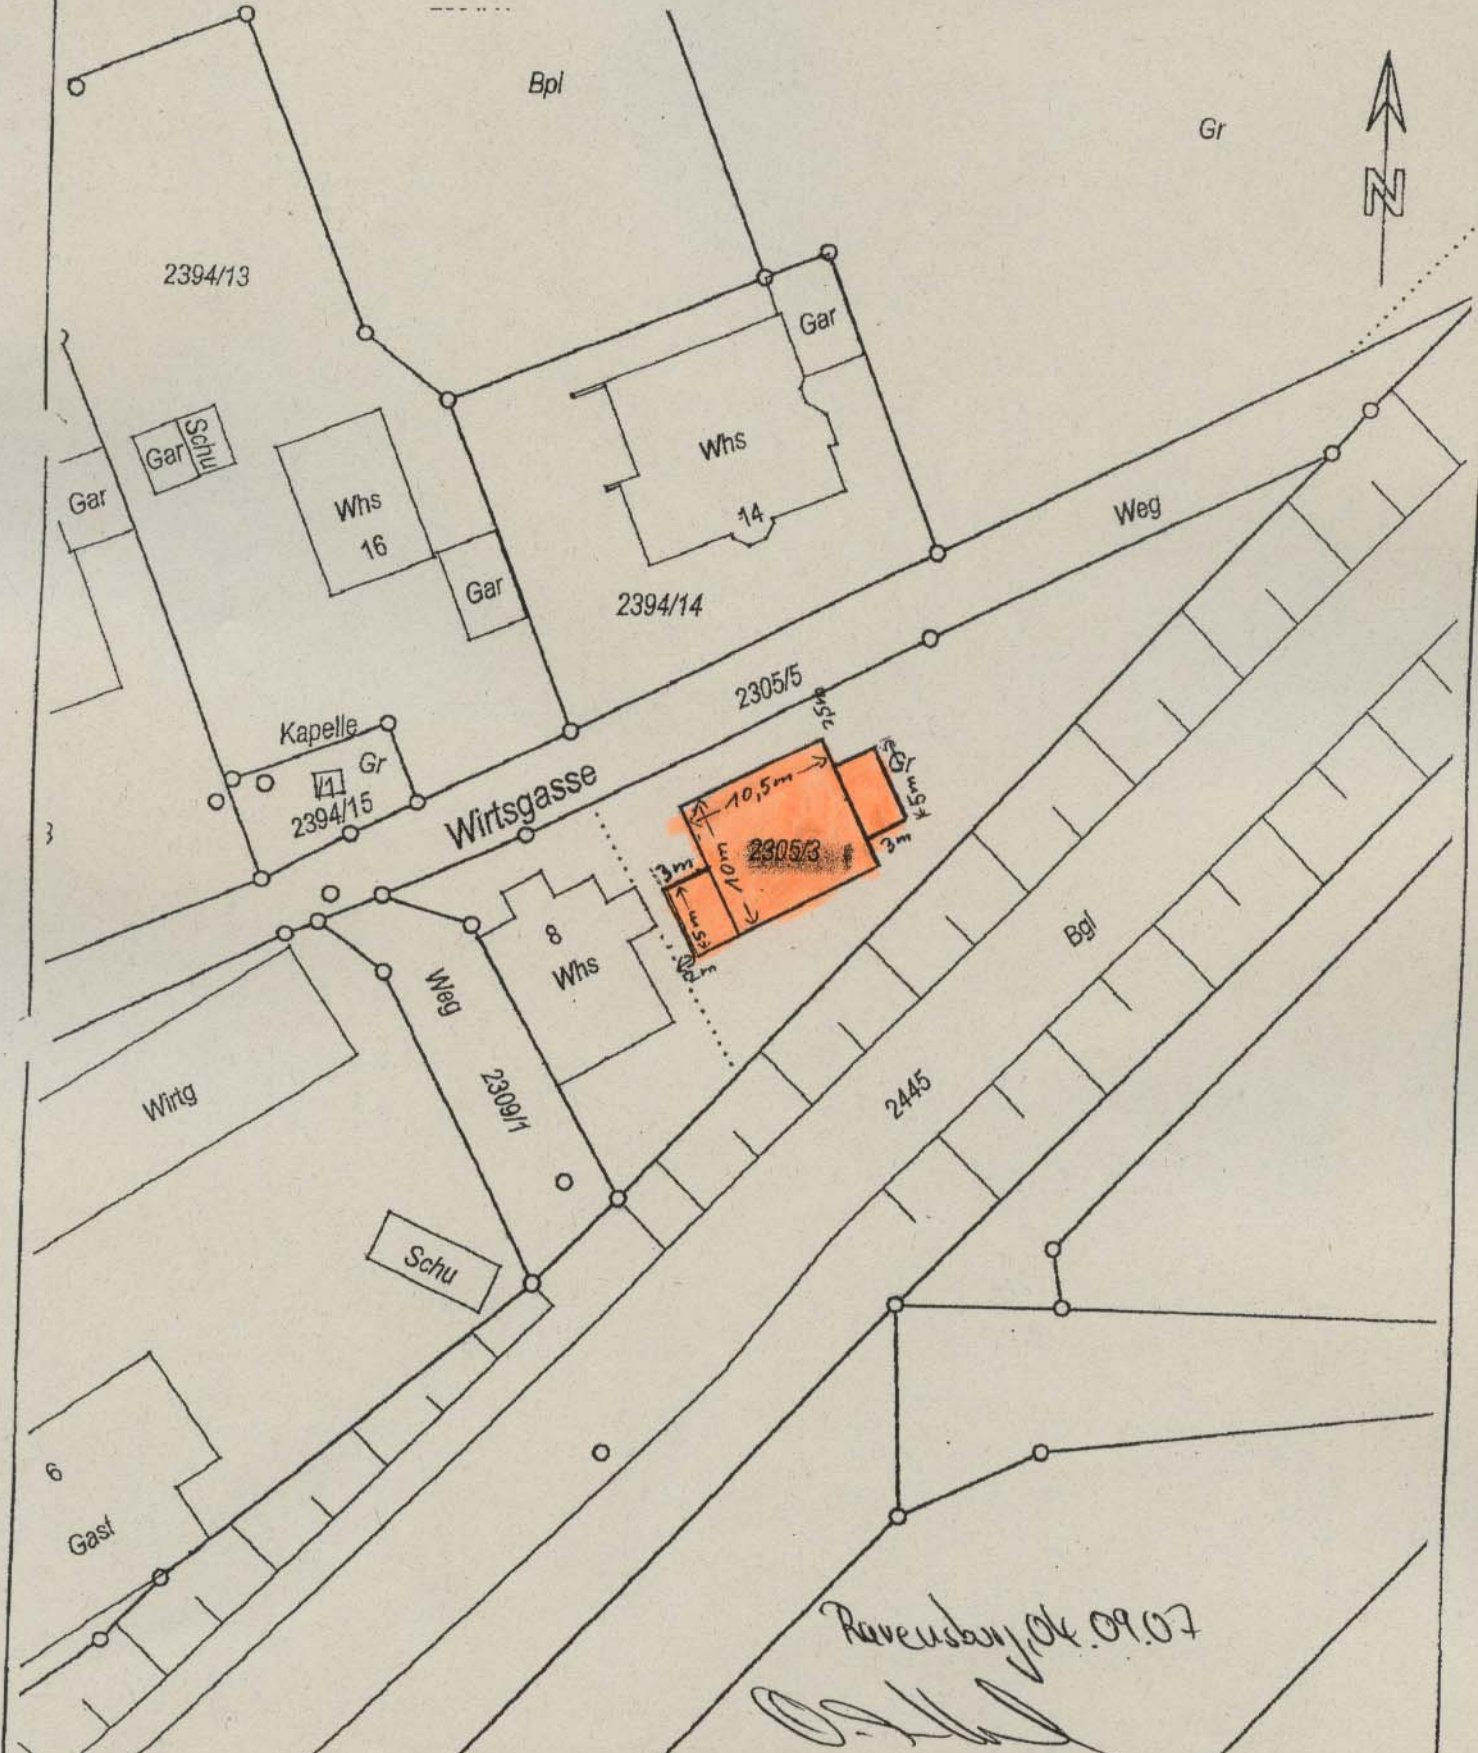

Vermessungsverwaltung Baden-Württemberg

Landratsamt Ravensburg

Vermessungs- und Flurbereinigungsamt

Friedhofstraße 3  
88212 Ravensburg

Auszug aus dem Liegenschaftskataster

Liegenschaftskarte 1:500

Erstellt am 13.08.2007

Flurstück: 2305/3

Flur:

Gemarkung: Taldorf

Gemeinde:

Ravensburg

Kreis:

Ravensburg

Ravensburg, 04.09.07

*[Handwritten signature]*

Maßstab 1:500 0 5 10 15 Meter

Darstellung entspricht dem Liegenschaftskataster -  
Abweichungen gegenüber dem Grundbuch sind möglich.