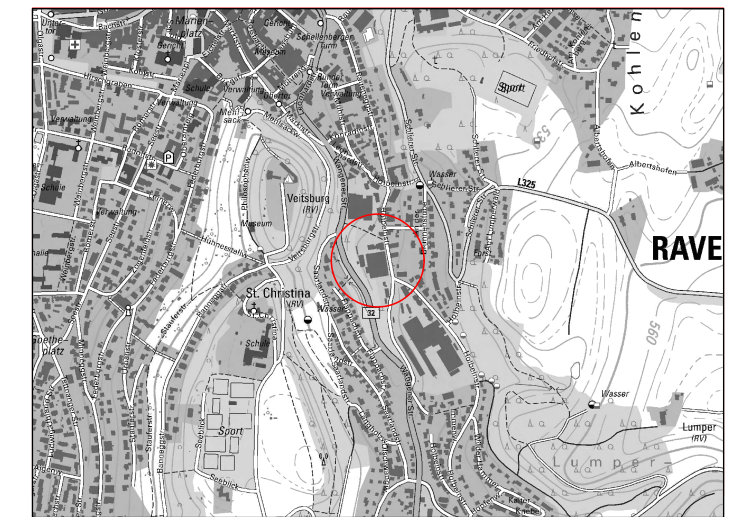

ÜBERSICHTSKARTE

LAGEPLANBEZEICHNUNG:

BEBAUUNGSPLAN

"2. ÄNDERUNG DES BEBAUUNGSPLANES BEREICH HOLBEINSTR. 32 / WANGENER STR."

Planfassung vom 11.11.2015 / 29.01.2016

Stadtplanungsamt
Sorg

ohne Maßstab