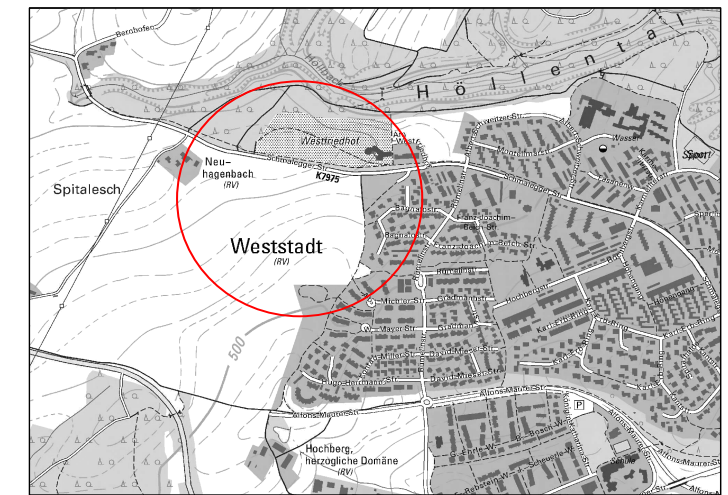

ÜBERSICHTSKARTE

BEBAUUNGSPLAN BEBAUUNGSPLAN "Westfriedhof"		ohne Maßstab
STADT RAVENSBURG		
Stadtplanungsamt Herbst	Stand 29.10.2015 / 14.01.2016	